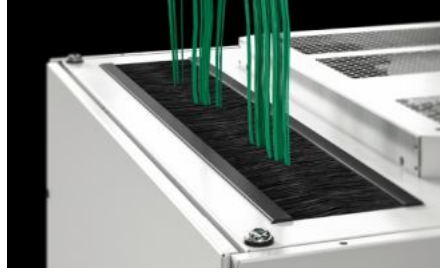

Özellikleri

Model numarası	TX 7888.831
Dizayn	2. nesil havalandırmalı yan panelli
Fayda	Yeni tavan sacı konsepti: dolapların kablolamasında tüm dolap hacminin optimize edilmiş kullanımı ve ayrıca isteğe bağlı bir fan modülünün entegrasyonu Özgün büyütme için verimli çerçeve konsepti Hızlı erişim için vidalı yan paneller 19" profil rayları, önde ve arkada, derinlik ayarlı Özel iç donanım için kapsamlı aksesuar yelpazesi
Malzeme	Tavan: Çelik sac, 1,5 mm Pano karkası: Çelik sac, 1,5 mm Kapı: Çelik sac, 1,2 mm 19" profil rayları: Çelik sac, 2 mm Yan panel: Çelik sac, 1,2 mm
Yüzey	Pano karkası: Daldırma astar boyalı Yassı parçalar: Daldırma astar boyalı, toz boyalı
Renk	RAL 7035

Özellikleri

Teslimat kapsamı	Önde havalandırılmalı kapı ve arkada arka kapılı pano Önde ve arkada 19" profil raylı dolap iskeleti Yan duvarlar Vidalanmış çatı sacı, dolabın tüm derinliği boyunca her iki tarafta gizli kablo girişi ve ortasında bir fan modülünün kolay entegrasyonu için gizli çıkıntı ile.
Ölçüler	Genişlik: 800 mm Yükseklik: 2.000 mm Derinlik: 1.000 mm
Yükseklik birimleri	42 U
Teslimattaki seviyeler arası mesafe	645 mm
Dizayn	yan panelli
Design doors	havalandırılmalı
Arka kapı tasarımı	Çelik sac kapı, tek parçalı havalandırılmalı
Ön kapı tasarımı	Çelik sac kapı, tek parçalı havalandırılmalı Delikli sac oranında boş alan yaklaşık % 78
Taşıma kapasitesi	5000 N
Ana malzeme	Çelik sac
Paketteki adet	1 adet
Net ağırlık	117,5 kg
Brüt ağırlık	118,5 kg
Gümrük tarifesi numarası	94032080
ETIM 9	EC002499
ETIM 8	EC002499
ECLASS 8.0	27180207
Ürün açıklaması	TX CableNet network panosu, 800x2000x1000 mm, 42 U, havalandırılmalı, RAL 7035