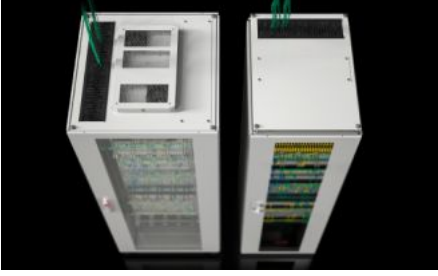

Özellikleri

Model numarası	TX 7888.831
Dizayn	2. nesil havalandırmalı yan panelli
Fayda	Yeni tavan sacı konsepti: dolapların kablolamasında tüm dolap hacminin optimize edilmiş kullanımı ve ayrıca isteğe bağlı bir fan modülünün entegrasyonu Özgün büyütme için verimli çerçeve konsepti Hızlı erişim için vidalı yan paneller 19" profil rayları, önde ve arkada, derinlik ayarlı Özel iç donanım için kapsamlı aksesuar yelpazesi
Malzeme	Tavan: Çelik sac, 1,5 mm Pano karkası: Çelik sac, 1,5 mm Kapı: Çelik sac, 1,2 mm 19" profil rayları: Çelik sac, 2 mm Yan panel: Çelik sac, 1,2 mm
Yüzey	Pano karkası: Daldırma astar boyalı Yassı parçalar: Daldırma astar boyalı, toz boyalı
Renk	RAL 7035

Özellikleri

Teslimat kapsamı	Önde havalandırılmalı kapı ve arkada arka kapılı pano Önde ve arkada 19" profil raylı dolap iskeleti Yan duvarlar Vidalanmış çatı sacı, dolabın tüm derinliği boyunca her iki tarafta gizli kablo girişi ve ortasında bir fan modülünün kolay entegrasyonu için gizli çıkıntı ile.
Ölçüler	Genişlik: 800 mm Yükseklik: 2.000 mm Derinlik: 1.000 mm
Yükseklik birimleri	42 U
Teslimattaki seviyeler arası mesafe	645 mm
Dizayn	yan panelli
Design doors	havalandırılmalı
Arka kapı tasarımı	Çelik sac kapı, tek parçalı havalandırılmalı
Ön kapı tasarımı	Çelik sac kapı, tek parçalı havalandırılmalı Delikli sac oranında boş alan yaklaşık % 78
Taşıma kapasitesi	5000 N
Ana malzeme	Çelik sac
Paketteki adet	1 adet
Net ağırlık	117,5 kg
Brüt ağırlık	118,5 kg
Gümrük tarifesi numarası	94032080
ETIM 9	EC002499
ETIM 8	EC002499
ECLASS 8.0	27180207
Ürün açıklaması	TX CableNet network panosu, 800x2000x1000 mm, 42 U, havalandırılmalı, RAL 7035