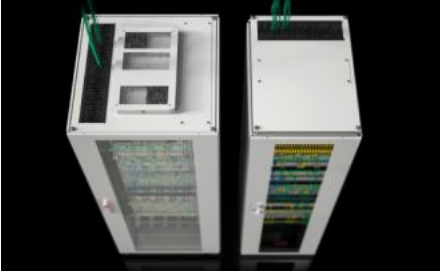

# TX 7888.898 - TX CableNet ağ panoları gözetleme camlı

TX CableNet - Aşırı genişlik veya derinlik olmadan BT rackleri ile yerden tasarruf sağlar. Bu nedenle, bu BT network panosu daha küçük BT ağ yapılarında da kullanıma uygundur ve özelleştirilmiş iç donanımlar için zaten en uygun şekilde hazırlanmıştır.

## Özellikleri

Model numarası	TX 7888.898
Dizayn	2. nesil önceden monte edilmiş gözetleme camlı yan panelli Tavan plakalı
Ürün açıklaması	Kısıtlı alanlı, alçak tavanlı veya erişilmesi zor odalara yerleştirme için optimum BT rack çözümü. Sadece küçük elektrikli bileşenlere sahip kurulumlarda kullanılmayan yükseklik üniteleri nedeniyle güç kaybı olmaz.
Fayda	Yeni taban sacı konsepti: Kablolama için derinliğin tam kullanımı ve bir fan modülünün entegrasyonu için imkan Özgün büyütme için verimli çerçeve konsepti 19" profil rayları, önde ve arkada, derinlik ayarlı Hızlı erişim için vidalı yan paneller VX taban sistemi, havalandırmalı, kablo girişinin taban üzerinden veya bir sıralama içinde kolayca yapılmasını sağlar ve ayrıca iklimlendirmeyi destekler. Özel iç donanım için kapsamlı aksesuar yelpazesi
Malzeme	Kutu: Çelik sac Kapı: Çelik sac, 1,2 mm Yan panel: Çelik sac, 1,2 mm 19" profil rayları: Çelik sac, 2 mm Yan panel: Çelik sac, 1,2 mm