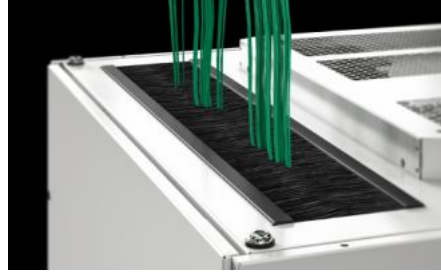

# TX 7888.898 - TX CableNet ağ panoları gözetleme camlı

TX CableNet - Aşırı genişlik veya derinlik olmadan BT rackleri ile yerden tasarruf sağlar. Bu nedenle, bu BT network panosu daha küçük BT ağ yapılarında da kullanıma uygundur ve özelleştirilmiş iç donanımlar için zaten en uygun şekilde hazırlanmıştır.

## Özellikleri

Model numarası	TX 7888.898
Dizayn	2. nesil önceden monte edilmiş gözetleme camlı yan panelli Tavan plakalı
Ürün açıklaması	Kısıtlı alanlı, alçak tavanlı veya erişilmesi zor odalara yerleştirme için optimum BT rack çözümü. Sadece küçük elektrikli bileşenlere sahip kurulumlarda kullanılmayan yükseklik üniteleri nedeniyle güç kaybı olmaz.
Fayda	Yeni taban sacı konsepti: Kablolama için derinliğin tam kullanımı ve bir fan modülünün entegrasyonu için imkan Özgün büyütme için verimli çerçeve konsepti 19" profil rayları, önde ve arkada, derinlik ayarlı Hızlı erişim için vidalı yan paneller VX taban sistemi, havalandırmalı, kablo girişinin taban üzerinden veya bir sıralama içinde kolayca yapılmasını sağlar ve ayrıca iklimlendirmeyi destekler. Özel iç donanım için kapsamlı aksesuar yelpazesi
Malzeme	Kutu: Çelik sac Kapı: Çelik sac, 1,2 mm Yan panel: Çelik sac, 1,2 mm 19" profil rayları: Çelik sac, 2 mm Yan panel: Çelik sac, 1,2 mm