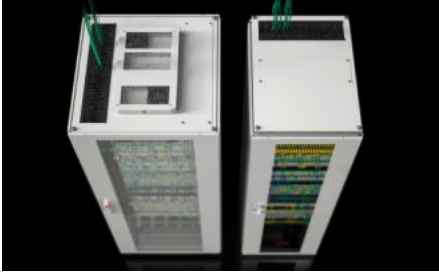

# TX 7888.898 - TX CableNet ağ panoları gözetleme camlı

TX CableNet - Aşırı genişlik veya derinlik olmadan BT rackleri ile yerden tasarruf sağlar. Bu nedenle, bu BT network panosu daha küçük BT ağ yapılarında da kullanıma uygundur ve özelleştirilmiş iç donanımlar için zaten en uygun şekilde hazırlanmıştır.

## Özellikleri

Model numarası	TX 7888.898
Dizayn	2. nesil önceden monte edilmiş gözetleme camlı yan panelli Tavan plakalı
Ürün açıklaması	Kısıtlı alanlı, alçak tavanlı veya erişilmesi zor odalara yerleştirme için optimum BT rack çözümü. Sadece küçük elektrikli bileşenlere sahip kurulumlarda kullanılmayan yükseklik üniteleri nedeniyle güç kaybı olmaz.
Fayda	Yeni taban sacı konsepti: Kablolama için derinliğin tam kullanımı ve bir fan modülünün entegrasyonu için imkan Özgün büyütme için verimli çerçeve konsepti 19" profil rayları, önde ve arkada, derinlik ayarlı Hızlı erişim için vidalı yan paneller VX taban sistemi, havalandırmalı, kablo girişinin taban üzerinden veya bir sıralama içinde kolayca yapılmasını sağlar ve ayrıca iklimlendirmeyi destekler. Özel iç donanım için kapsamlı aksesuar yelpazesi
Malzeme	Kutu: Çelik sac Kapı: Çelik sac, 1,2 mm Yan panel: Çelik sac, 1,2 mm 19" profil rayları: Çelik sac, 2 mm Yan panel: Çelik sac, 1,2 mm