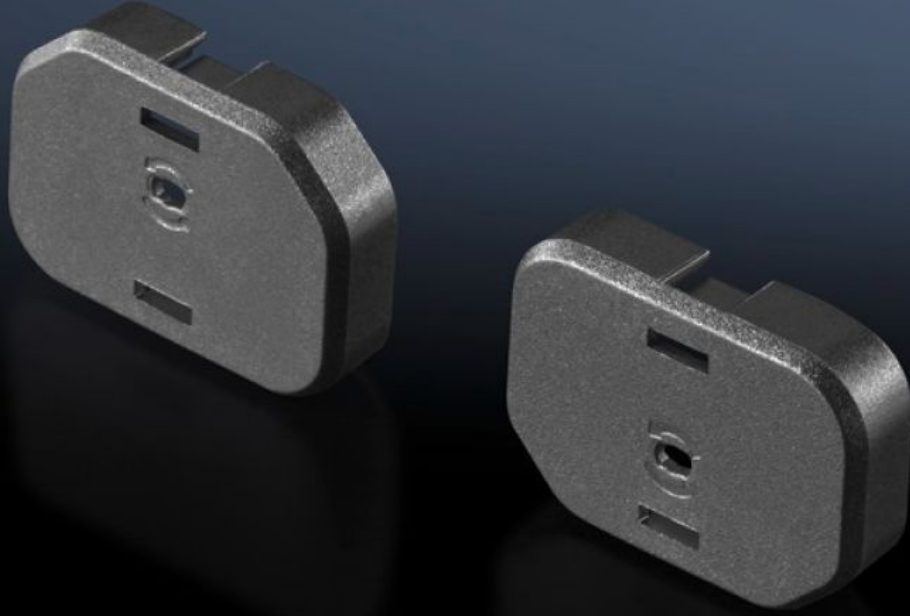

Rittal – The System.

Faster – better – everywhere.

DK 7955.010

Takma yuvası kapağı

Durum: 24.05.2026 (Kaynak: rittal.com/tr-tr)

ENCLOSURES

POWER DISTRIBUTION

CLIMATE CONTROL

IT INFRASTRUCTURE

SOFTWARE & SERVICES

FRIEDHELM LOH GROUP

DK 7955.010 - Takma yuvası kapağı C13 veya C19 yuvalar için

Açık olan ve kullanılmayan yuvaları kapatır

Özellikleri

Model numarası	DK 7955.010
Dizayn	C13 için
Ürün açıklaması	Yuva kapağı ile kullanılmayan açık IEC 60 320 C13 veya C19 yuvaları kapatılabilir. Kapak kilitlenebilir.
Malzeme	Plastik (PA 66)
Renk	RAL 9005
Paketteki adet	10 adet
Net ağırlık	0,01 kg
Brüt ağırlık	0,018 kg
Gümrük tarifesi numarası	39269097
ETIM 9	EC000330
ECLASS 8.0	27142604
Ürün açıklaması	DK PDU için kapak, C13, kilitlenebilir