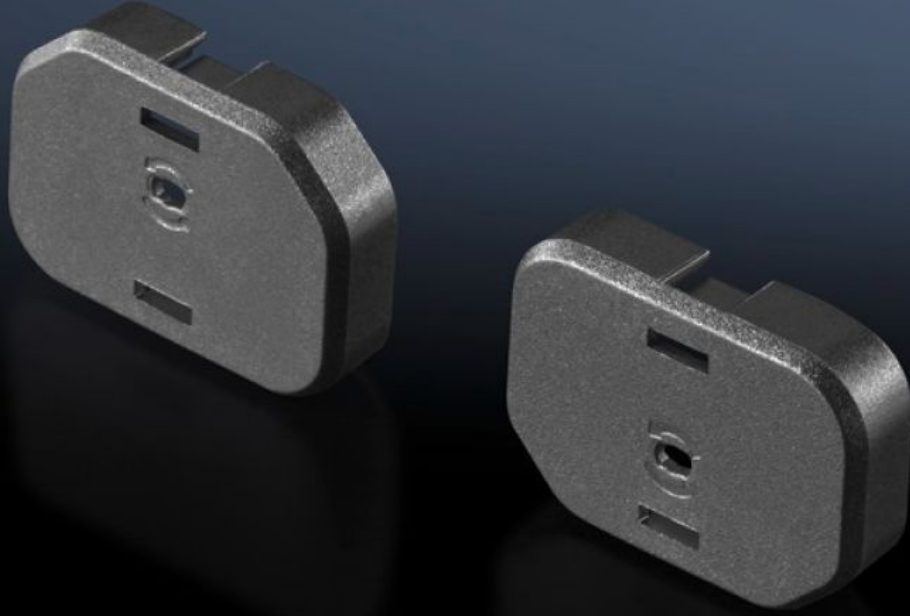

Rittal – The System.

Faster – better – everywhere.

DK 7955.010

Takma yuvası kapağı

Durum: 10.07.2026 (Kaynak: rittal.com/tr-tr)

ENCLOSURES

POWER DISTRIBUTION

CLIMATE CONTROL

IT INFRASTRUCTURE

SOFTWARE & SERVICES

FRIEDHELM LOH GROUP

DK 7955.010 - Takma yuvası kapağı C13 veya C19 yuvalar için

Açık olan ve kullanılmayan yuvaları kapatır

Özellikleri

Model numarası	DK 7955.010
Dizayn	C13 için
Ürün açıklaması	Yuva kapağı ile kullanılmayan açık IEC 60 320 C13 veya C19 yuvaları kapatılabilir. Kapak kilitlenebilir.
Malzeme	Plastik (PA 66)
Renk	RAL 9005
Paketteki adet	10 adet
Net ağırlık	0,01 kg
Brüt ağırlık	0,018 kg
Gümrük tarifesi numarası	39269097
ETIM 9	EC000330
ECLASS 8.0	27142604
Ürün açıklaması	DK PDU için kapak, C13, kilitlenebilir