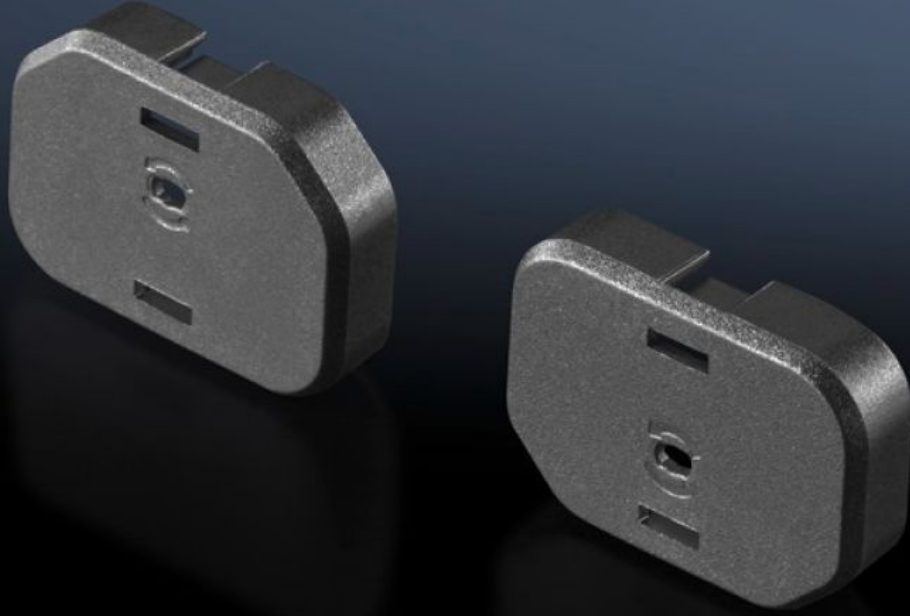

Rittal – The System.

Faster – better – everywhere.

DK 7955.010

Takma yuvası kapağı

Durum: 09.07.2026 (Kaynak: rittal.com/tr-tr)

ENCLOSURES

POWER DISTRIBUTION

CLIMATE CONTROL

IT INFRASTRUCTURE

SOFTWARE & SERVICES

FRIEDHELM LOH GROUP

DK 7955.010 - Takma yuvası kapağı C13 veya C19 yuvalar için

Açık olan ve kullanılmayan yuvaları kapatır

Özellikleri

Model numarası	DK 7955.010
Dizayn	C13 için
Ürün açıklaması	Yuva kapağı ile kullanılmayan açık IEC 60 320 C13 veya C19 yuvaları kapatılabilir. Kapak kilitlenebilir.
Malzeme	Plastik (PA 66)
Renk	RAL 9005
Paketteki adet	10 adet
Net ağırlık	0,01 kg
Brüt ağırlık	0,018 kg
Gümrük tarifesi numarası	39269097
ETIM 9	EC000330
ECLASS 8.0	27142604
Ürün açıklaması	DK PDU için kapak, C13, kilitlenebilir