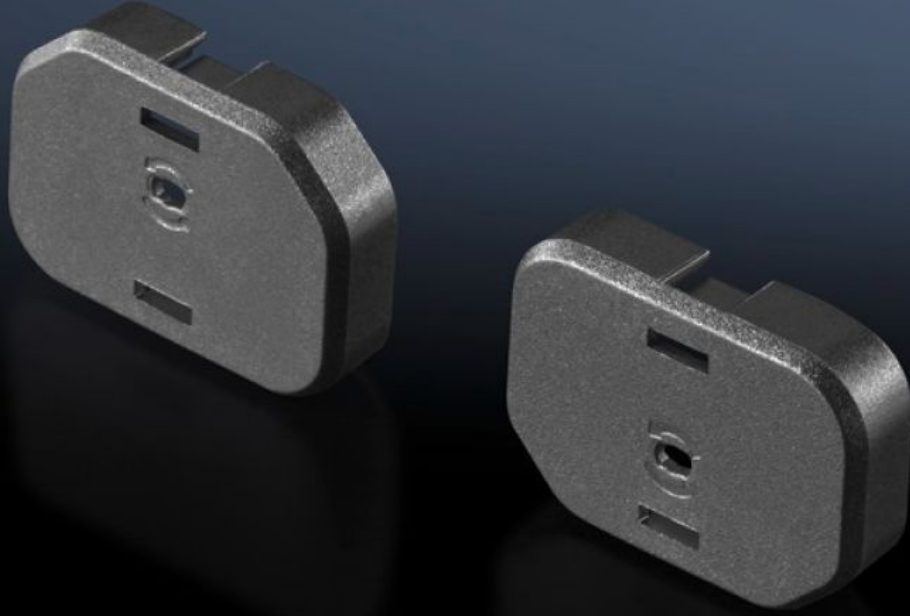

Rittal – The System.

Faster – better – everywhere.

DK 7955.010

Takma yuvası kapağı

Durum: 03.04.2026 (Kaynak: rittal.com/tr-tr)

ENCLOSURES

POWER DISTRIBUTION

CLIMATE CONTROL

IT INFRASTRUCTURE

SOFTWARE & SERVICES

FRIEDHELM LOH GROUP

DK 7955.010 - Takma yuvası kapağı C13 veya C19 yuvalar için

Açık olan ve kullanılmayan yuvaları kapatır

Özellikleri

Model numarası	DK 7955.010
Dizayn	C13 için
Ürün açıklaması	Yuva kapağı ile kullanılmayan açık IEC 60 320 C13 veya C19 yuvaları kapatılabilir. Kapak kilitlenebilir.
Malzeme	Plastik (PA 66)
Renk	RAL 9005
Paketteki adet	10 adet
Net ağırlık	0,01 kg
Brüt ağırlık	0,018 kg
Gümrük tarifesi numarası	39269097
ETIM 9	EC000330
ECLASS 8.0	27142604
Ürün açıklaması	DK PDU için kapak, C13, kilitlenebilir