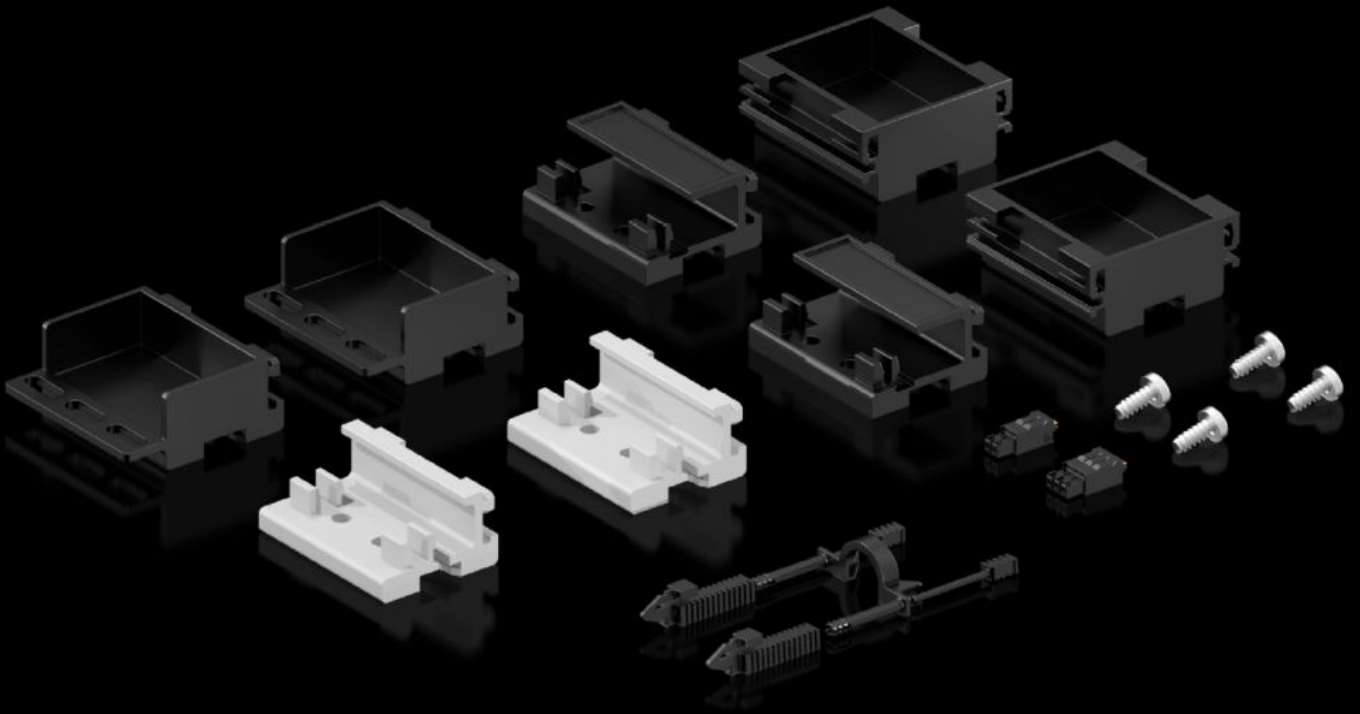

Rittal – The System.

Faster – better – everywhere.

DK 7979.001

PDU aksesuar antas

Durum: 22.06.2026 (Kaynak: rittal.com/tr-tr)

ENCLOSURES

POWER DISTRIBUTION

CLIMATE CONTROL

IT INFRASTRUCTURE

SOFTWARE & SERVICES

FRIEDHELM LOH GROUP

DK 7979.001 - PDU aksesuar antasısı

Özellikleri

Model numarası	DK 7979.001
Ürün açıklaması	Aksesuar antasısı PDU'nun teslimat kapsamına dahildir.
Teslimat kapsamı	2 adet montaj aparatı, 19" VX IT montaj dikmesine sabitlemek için, standart 2 adet montaj aparatı, 19" VX IT montaj dikmesine sabitlemek için, dinamik 2 adet montaj aparatı, VX IT çereve iskeletine sabitleme için PDU konnektör kilidi Konnektör, 3 kutuplu Konnektör, 2 kutuplu Montaj malzemeleri dahil
Paketteki adet	1 adet
Net ağırlık	0,224 kg
Brüt ağırlık	0,227 kg
Gümrük tarifesi numarası	83024900
ETIM 9	EC000330
ECLASS 8.0	27142604
Ürün açıklaması	Accessory bag for PDU, spare part