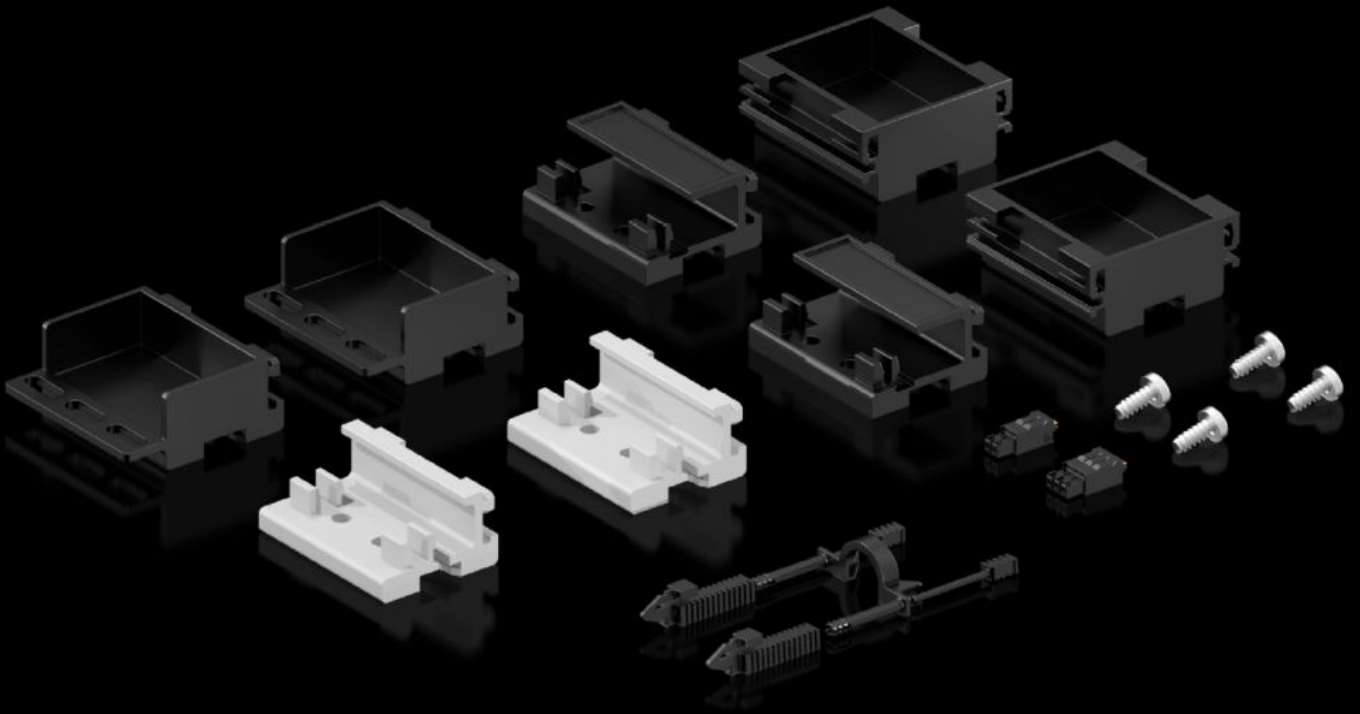

Rittal – The System.

Faster – better – everywhere.

DK 7979.001

PDU aksesuar antas

Durum: 22.06.2026 (Kaynak: rittal.com/tr-tr)

ENCLOSURES

POWER DISTRIBUTION

CLIMATE CONTROL

IT INFRASTRUCTURE

SOFTWARE & SERVICES

FRIEDHELM LOH GROUP