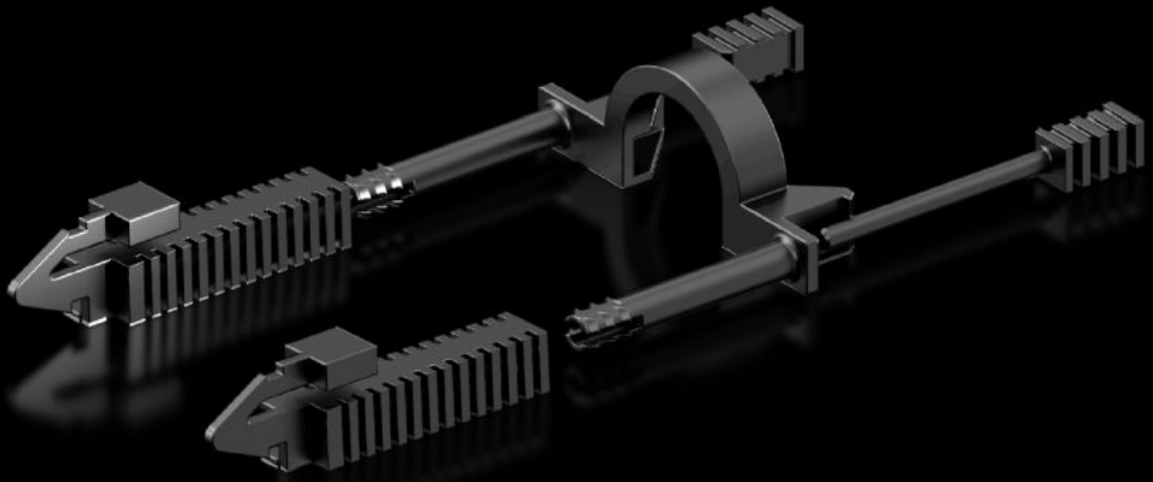

Rittal – The System.

Faster – better – everywhere.

DK 7979.020

Priz kilidi

Durum: 13.05.2026 (Kaynak: rittal.com/tr-tr)

ENCLOSURES

POWER DISTRIBUTION

CLIMATE CONTROL

IT INFRASTRUCTURE

SOFTWARE & SERVICES

FRIEDHELM LOH GROUP

DK 7979.020 - Priz kilidi C14 ve C20 prizler için

Priz kilitli C14 ve C20 yanlışıyla çıkarmaya karşı korunur

Özellikleri

Model numarası	DK 7979.020
Dizayn	C14 ve C20 prizler için
Ürün açıklaması	Üniversal kilitleme sayesinde takılı IEC 60 320 C14 veya C20 konektörleri kazara dışarı çekilmeye karşı emniyete alınabilir. Kilit ayarlanabilir ve yaygın prizlere uyumludur. Bu sayede üreticiden bağımsız olarak piyasada yaygın olarak bulunan çoğu bağlantı kablosu için güvenli konektör bağlantısı oluşturulur.
Malzeme	Plastik (PA 12)
Renk	RAL 9005
Paketteki adet	20 adet
Net ağırlık	0,06 kg
Brüt ağırlık	0,084 kg
Gümrük tarifesi numarası	39269097
ETIM 9	EC000330
ECLASS 8.0	27142604
Ürün açıklaması	DK connector lock, for locking IEC 60 320 C14/C20 connectors, for PDU/PSM modules with C13/C19 slots, adjustable, RAL 9005