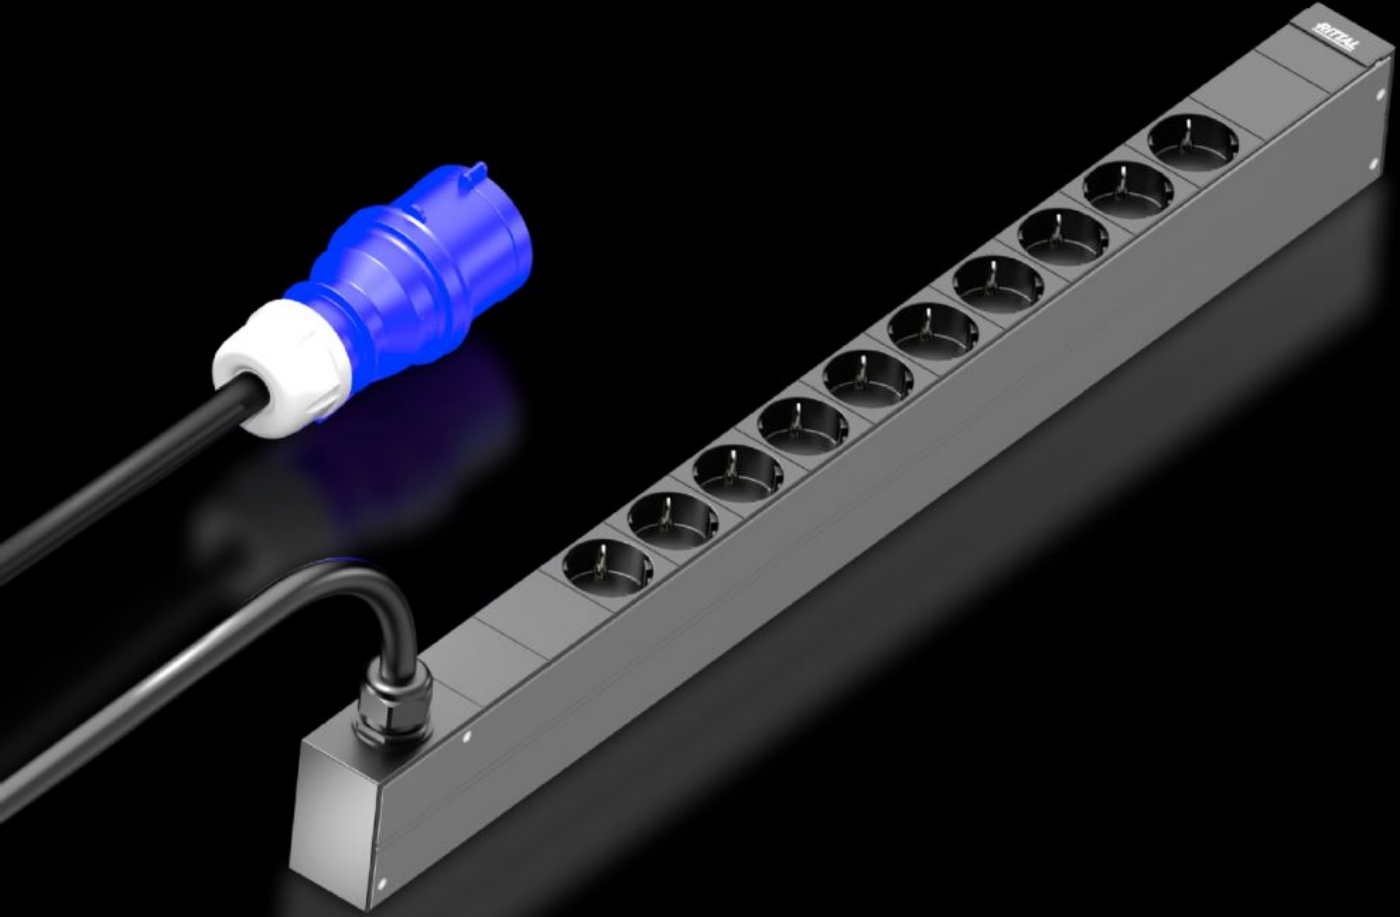

Rittal – The System.

Faster – better – everywhere.

DK 7979.111 PDU basic

Durum: 23.05.2026 (Kaynak: rittal.com/tr-tr)

ENCLOSURES

POWER DISTRIBUTION

CLIMATE CONTROL

IT INFRASTRUCTURE

SOFTWARE & SERVICES

FRIEDHELM LOH GROUP