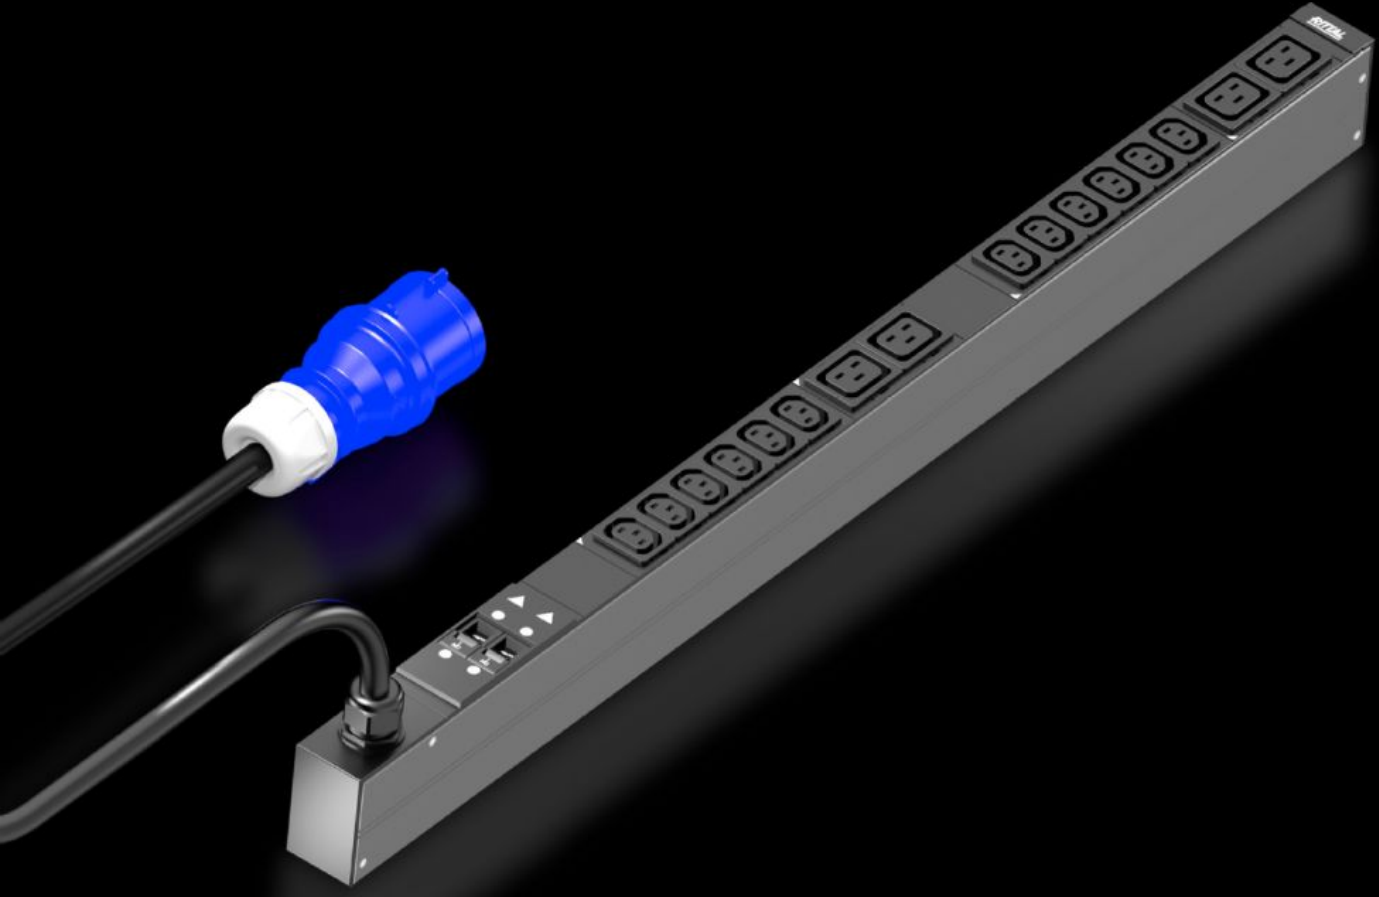

Rittal – The System.

Faster – better – everywhere.

DK 7979.113

PDU basic

Durum: 04.04.2026 (Kaynak: rittal.com/tr-tr)

ENCLOSURES

POWER DISTRIBUTION

CLIMATE CONTROL

IT INFRASTRUCTURE

SOFTWARE & SERVICES

FRIEDHELM LOH GROUP