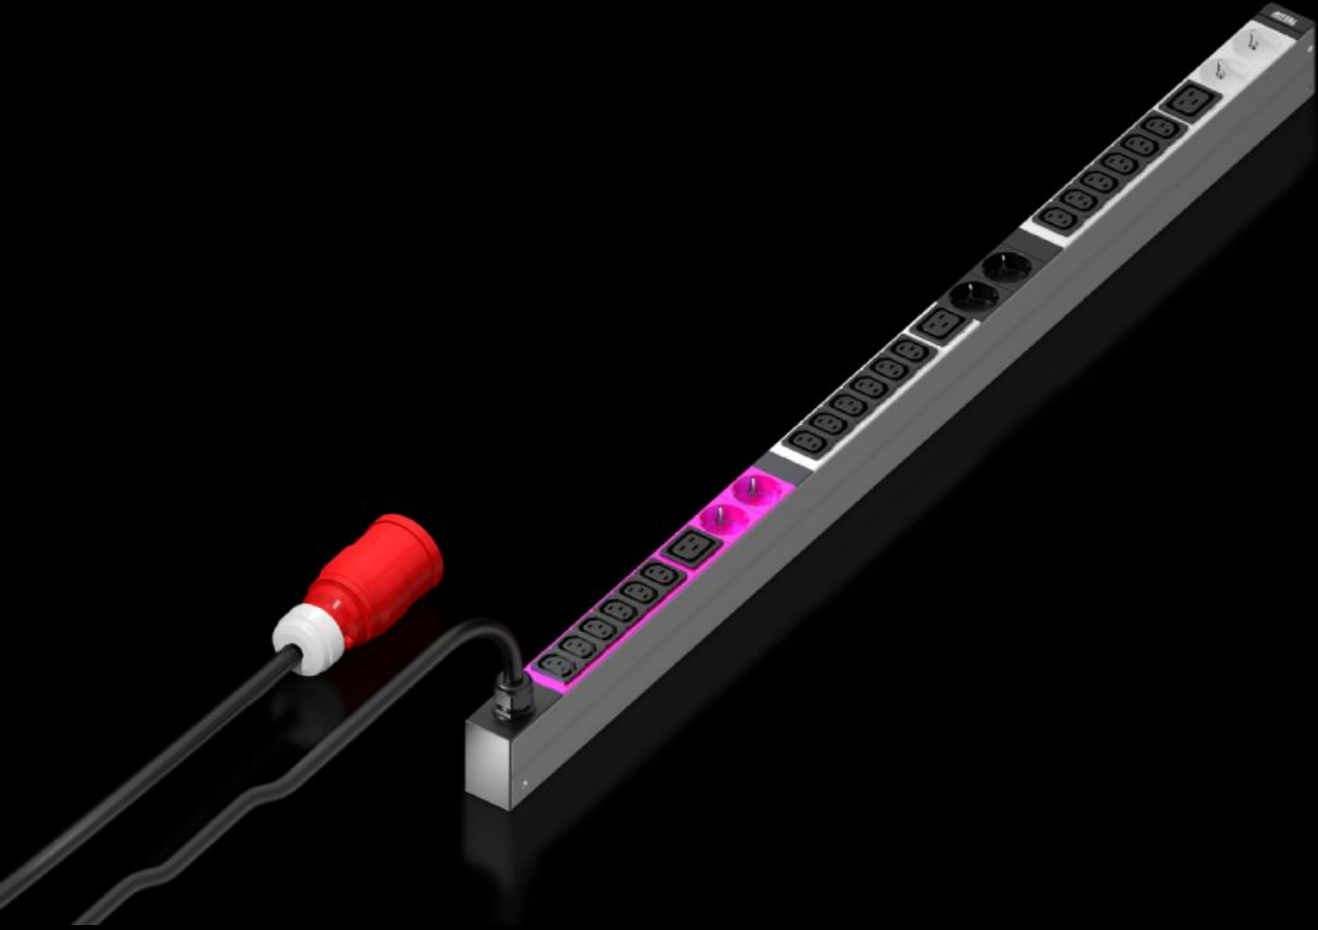

Rittal – The System.

Faster – better – everywhere.

DK 7979.175 PDU basic

Durum: 23.05.2026 (Kaynak: rittal.com/tr-tr)

ENCLOSURES

POWER DISTRIBUTION

CLIMATE CONTROL

IT INFRASTRUCTURE

SOFTWARE & SERVICES

FRIEDHELM LOH GROUP

DK 7979.175 - PDU basic

High-End IT-Rack güç dağıtımı: IT ortamı için kompakt temel güç dağıtımına sahip sağlam PDU.

Özellikleri

Model numarası	DK 7979.175
Dizayn	PDU Basic
Ürün açıklaması	Kompakt basic güç dağıtımı. PDU basic sayesinde her IT kasası kolayca profesyonel bir güç dağıtımı ile donatılabilir. PDU dizaynına bağlı olarak 19" düzleminde yatay montaj veya dikey montaj mümkündür (Sıfır-U mesafesi dahil).
Fayda	Dikey montajda, Rittal VX IT veya TS IT panoda sıfır-U mesafesine aletsiz olarak sabitlenebilir Fazların ve sigorta devrelerinin renk kodlaması (L1 = pembe, L2 = siyah, L3 = beyaz) VX IT için aletsiz montaj seti
Malzeme	Alüminyum haddelenmiş profil, anodize Yuvalar: plastik
Teslimat kapsamı	IEC C14, C20 konnektörler için konnektör kilidi Montaj malzemeleri dahil
Opsiyonlar	Değiştirilebilir arestörlerle işletimde aşırı gerilim koruması tip 3, durum denetimli, PDU mahfazasına entegre edilebilir Farklı pano renkleri mümkün

Özellikleri

Ölçüler	Genişlik: 44 mm Derinlik: 70 mm Uzunluk: 1.095 mm
Priz sayısı ve tipi	18 x C13 / 3 x C19 6 x Topraklama yuvası
Nominal çalışma gerilimi	400 V (AC)
Nominal akım (maks.)	16 A
Nominal güç	11 kW
Beslemeler	Sayı: 3 Besleme başına fazlar: 3~
Bağlantı kablosu uzunluğu	3 m
Elektriksel bağlantı türü	CEE
Direktifler	2014/30/AB sayılı EMU direktifi 2014/35/AB sayılı düşük gerilim direktifi
Normlar	EN 62368-1 EN 61000-3 EN 61000-4 EN 61000-6 EN 62053-21
Çalışma sıcaklığı aralığı	5 °C...50 °C
Hava nemi (yoğuşmayan)	10...95 %
Depolama sıcaklığı aralığı	-20 °C...70 °C
Şunlar için uygun	Pano tipi: VX IT pano çerçevesi: ≥ 1.200 mm Pano tipi: VX IT 19" profil rayları: ≥ 1.200 mm
Paketteki adet	1 adet
Net ağırlık	4,5 kg
Brüt ağırlık	4,5 kg
Gümrük tarifesi numarası	85366990
ETIM 9	EC002762
ETIM 8	EC002762