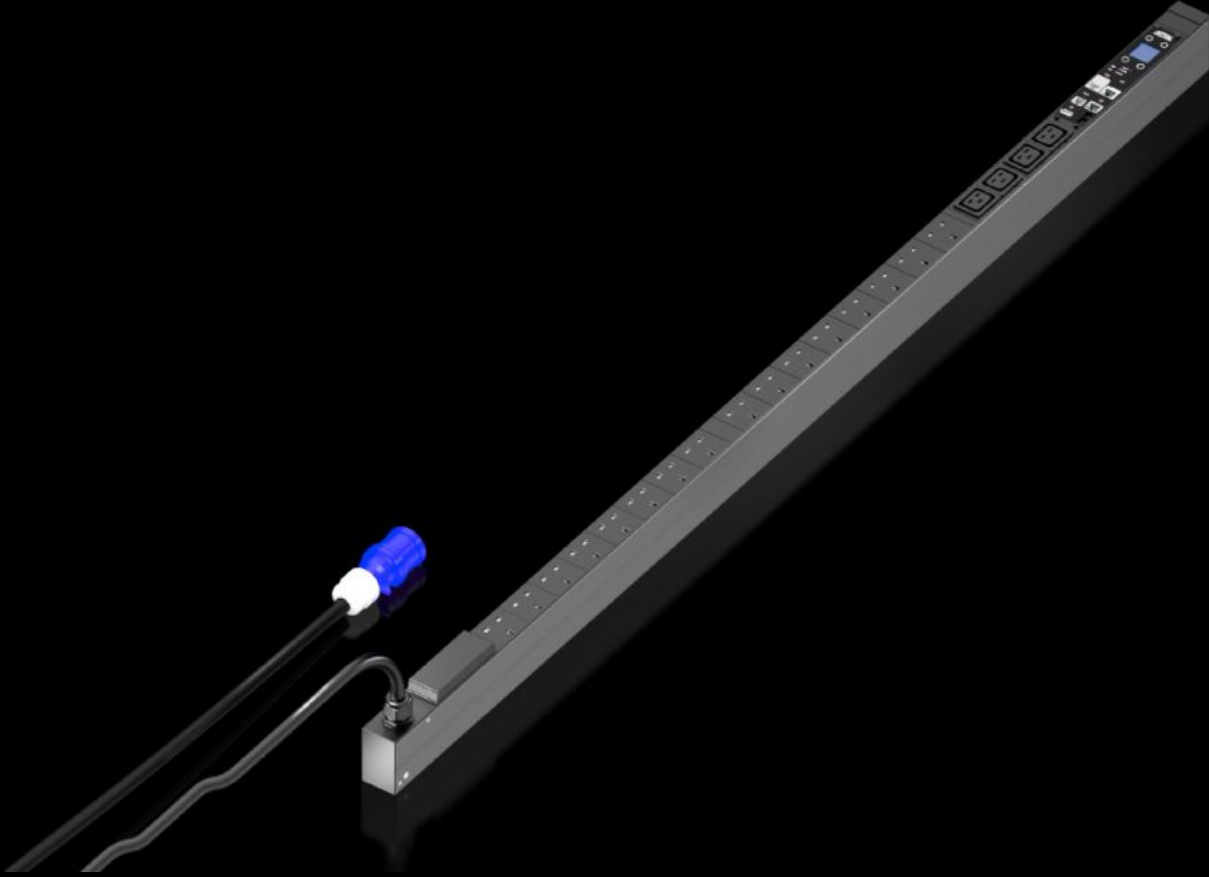

Rittal – The System.

Faster – better – everywhere.

DK 7979.821

PDU UK, ölçümlü model

Durum: 18.04.2026 (Kaynak: rittal.com/tr-tr)

ENCLOSURES

POWER DISTRIBUTION

CLIMATE CONTROL

IT INFRASTRUCTURE

SOFTWARE & SERVICES

FRIEDHELM LOH GROUP