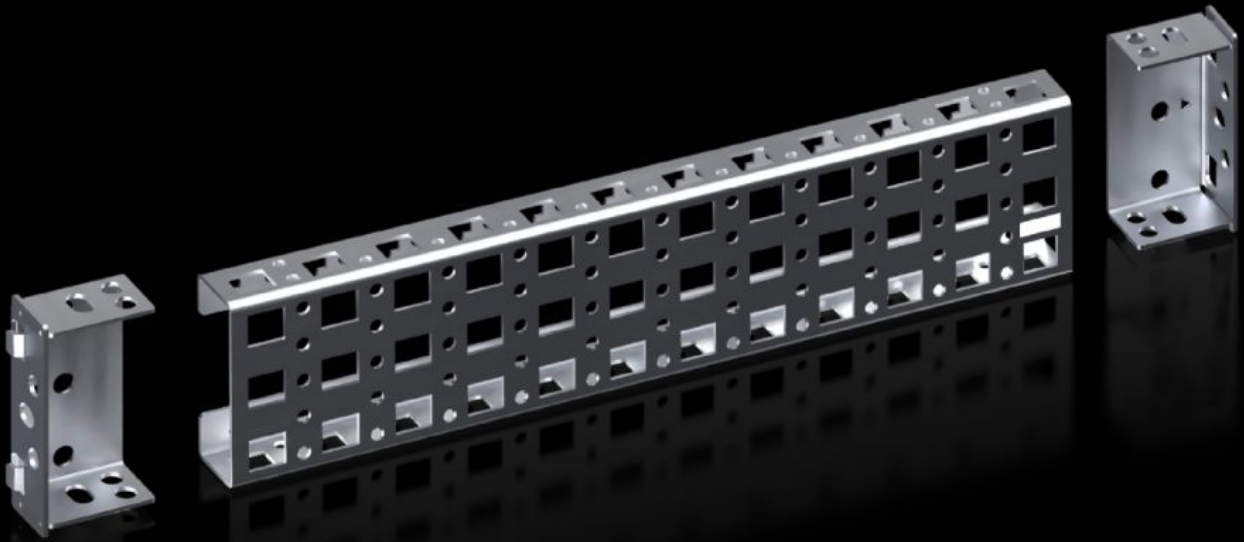

Rittal – The System.

Faster – better – everywhere.

VX 8100.740

Montaj rayı 23 x 64 mm

Durum: 22.05.2026 (Kaynak: rittal.com/tr-tr)

ENCLOSURES

POWER DISTRIBUTION

CLIMATE CONTROL

IT INFRASTRUCTURE

SOFTWARE & SERVICES

FRIEDHELM LOH GROUP

VX 8100.740 - Montaj rayı 23 x 64 mm VX, VX SE için

Pano çerçevesinin iç montaj seviyesinde deęişken ve kişiye iç montajı için.

Özellikleri

Model numarası	VX 8100.740
Ürün açıklaması	İç montaj katında pano şasisinin deęişken ve bireysel iç tasarımı için. Pano çerçevesi ile aynı hizada montaj. Ek montaj braketleri sayesinde, önceden takılı bir montaj plakası ile de kullanılabilir ve özel uzunlukta kesim için hazırlanmıştır.
Fayda	Dört tarafta sistem delikleri Kendi bileşenlerini metrik vidalarla sabitleme adına kafesli somun için üstte ve altta delikli
Malzeme	Çelik sac
Yüzey	Çinko kaplama
Teslimat kapsamı	2 montaj çerçevesi 4 montaj aparatı Montaj malzemeleri dahil
Montaj seçenekleri	VX'te, VX pano profilindeki iç montaj katında VX SE'de dikey pano profilinde adaptör rayı VX ile bağlantılı olarak iç montaj düzleminde, alt alta iki çerçeve arasında
Şunlar için uygun	Pano tipi: VX VX SE Genişlik/derinlik: 400 mm
Paketteki adet	2 adet

Özellikleri

Net ağırlık	1 kg
Brüt ağırlık	1,006 kg
PCF/VE (beşikten kapıya)	4,63
Gümrük tarifesi numarası	73269098
ETIM 9	EC002620
ECLASS 8.0	27189234
Ürün açıklaması	VX Punched section, without mounting flange 23 x 64mm, for WD: 400 mm