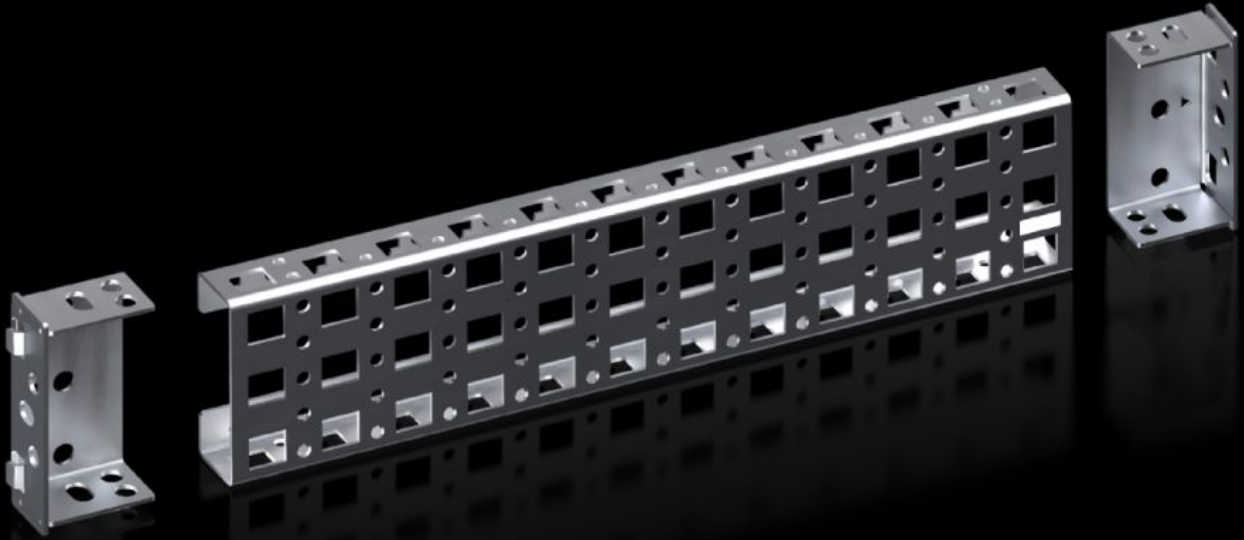

## VX 8100.740

# VX 8100.740 - Montaj rayı 23 x 64 mm VX, VX SE için

Pano çerçevesinin iç montaj seviyesinde deęişken ve kişiye iç montajı için.

## Özellikleri

Model numarası	VX 8100.740
Ürün açıklaması	İç montaj katında pano şasisinin deęişken ve bireysel iç tasarımı için. Pano çerçevesi ile aynı hizada montaj. Ek montaj braketleri sayesinde, önceden takılı bir montaj plakası ile de kullanılabilir ve özel uzunlukta kesim için hazırlanmıştır.
Fayda	Dört tarafta sistem delikleri Kendi bileşenlerini metrik vidalarla sabitleme adına kafesli somun için üstte ve altta delikli
Malzeme	Çelik sac
Yüzey	Çinko kaplama
Teslimat kapsamı	2 montaj çerçevesi 4 montaj aparatı Montaj malzemeleri dahil
Montaj seçenekleri	VX'te, VX pano profilindeki iç montaj katında VX SE'de dikey pano profilinde adaptör rayı VX ile bağlantılı olarak iç montaj düzleminde, alt alta iki çerçeve arasında
Şunlar için uygun	Pano tipi: VX VX SE Genişlik/derinlik: 400 mm
Paketteki adet	2 adet