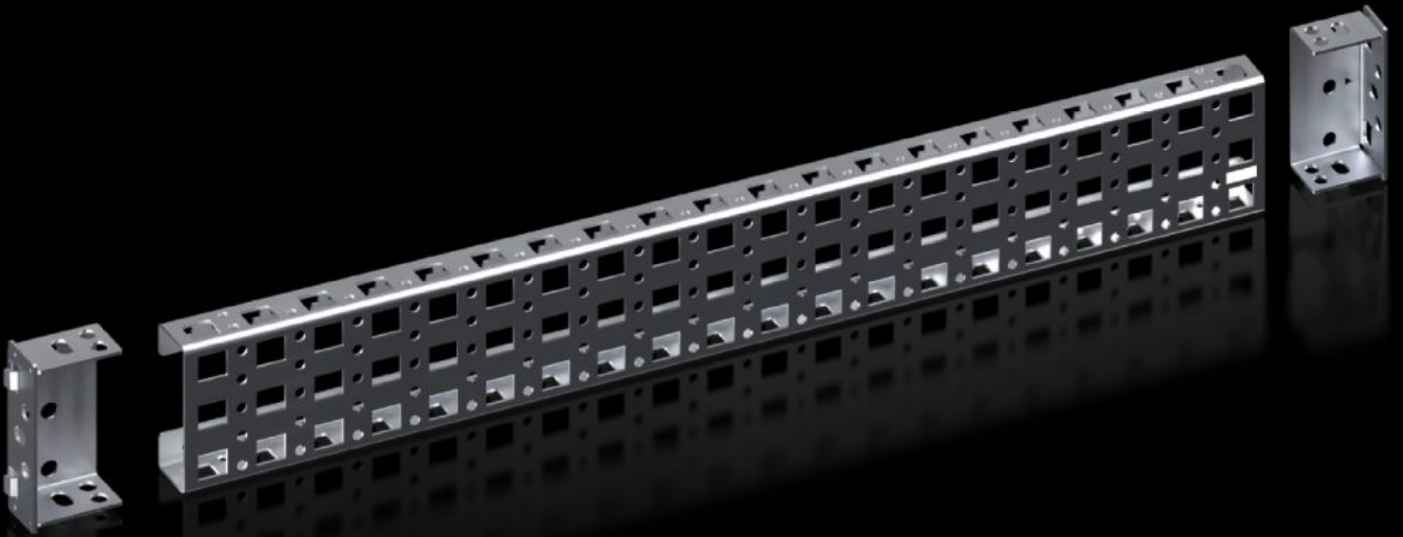

## VX 8100.742

# VX 8100.742 - Montaj rayı 23 x 64 mm VX, VX SE için

Pano çerçevesinin iç montaj seviyesinde deęişken ve kişiye iç montajı için.

## Özellikleri

Model numarası	VX 8100.742
Ürün açıklaması	İç montaj katında pano şasisinin deęişken ve bireysel iç tasarımı için. Pano çerçevesi ile aynı hizada montaj. Ek montaj braketleri sayesinde, önceden takılı bir montaj plakası ile de kullanılabilir ve özel uzunlukta kesim için hazırlanmıştır.
Fayda	Dört tarafta sistem delikleri Kendi bileşenlerini metrik vidalarla sabitleme adına kafesli somun için üstte ve altta delikli
Malzeme	Çelik sac
Yüzey	Çinko kaplama
Teslimat kapsamı	2 montaj çerçevesi 4 montaj aparatı Montaj malzemeleri dahil
Montaj seçenekleri	VX'te, VX pano profilindeki iç montaj katında VX SE'de dikey pano profilinde adaptör rayı VX ile bağlantılı olarak iç montaj düzleminde, alt alta iki çerçeve arasında
Şunlar için uygun	Pano tipi: VX VX SE Genişlik/derinlik: 600 mm
Paketteki adet	2 adet