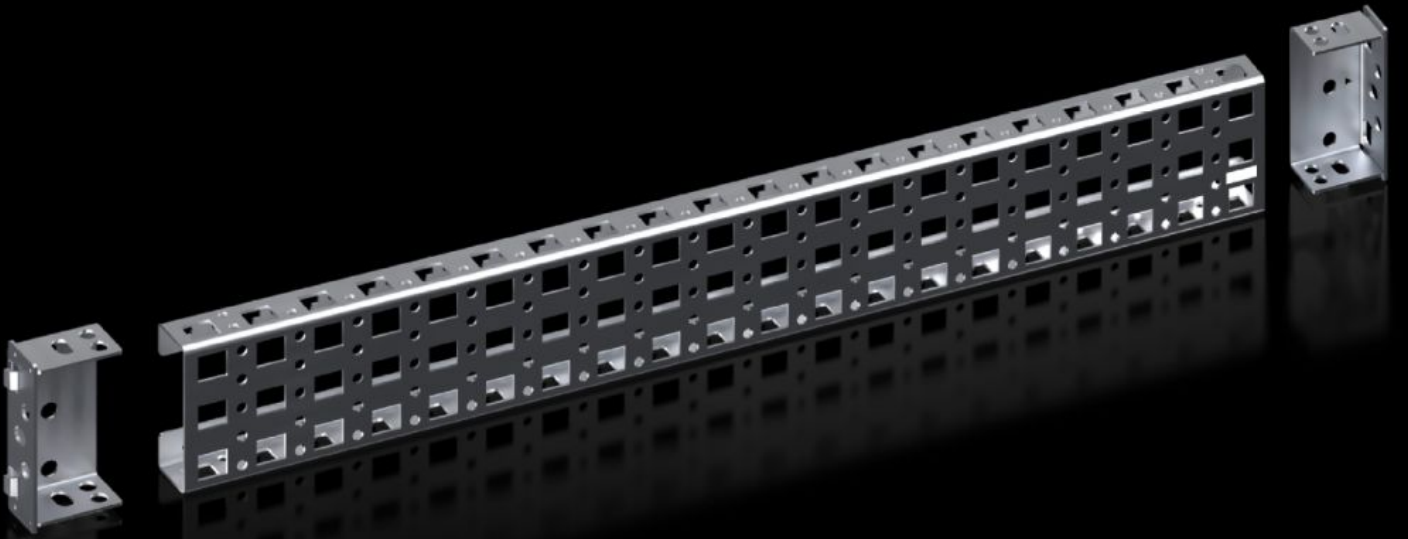

Rittal – The System.

Faster – better – everywhere.

VX 8100.742

Montaj rayı 23 x 64 mm

Durum: 15.05.2026 (Kaynak: rittal.com/tr-tr)

ENCLOSURES

POWER DISTRIBUTION

CLIMATE CONTROL

IT INFRASTRUCTURE

SOFTWARE & SERVICES

FRIEDHELM LOH GROUP

VX 8100.742 - Montaj rayı 23 x 64 mm VX, VX SE için

Pano çerçevesinin iç montaj seviyesinde deęişken ve kişiye iç montajı için.

Özellikleri

Model numarası	VX 8100.742
Ürün açıklaması	İç montaj katında pano şasisinin deęişken ve bireysel iç tasarımı için. Pano çerçevesi ile aynı hizada montaj. Ek montaj braketleri sayesinde, önceden takılı bir montaj plakası ile de kullanılabilir ve özel uzunlukta kesim için hazırlanmıştır.
Fayda	Dört tarafta sistem delikleri Kendi bileşenlerini metrik vidalarla sabitleme adına kafesli somun için üstte ve altta delikli
Malzeme	Çelik sac
Yüzey	Çinko kaplama
Teslimat kapsamı	2 montaj çerçevesi 4 montaj aparatı Montaj malzemeleri dahil
Montaj seçenekleri	VX'te, VX pano profilindeki iç montaj katında VX SE'de dikey pano profilinde adaptör rayı VX ile bağlantılı olarak iç montaj düzleminde, alt alta iki çerçeve arasında
Şunlar için uygun	Pano tipi: VX VX SE Genişlik/derinlik: 600 mm
Paketteki adet	2 adet

Özellikleri

Net ağırlık	0,998 kg
Brüt ağırlık	1,44 kg
Gümrük tarifesi numarası	73269098
ETIM 9	EC002620
ECLASS 8.0	27189234
Ürün açıklaması	VX Punched section, without mounting flange 23 x 64mm, for WD: 600 mm