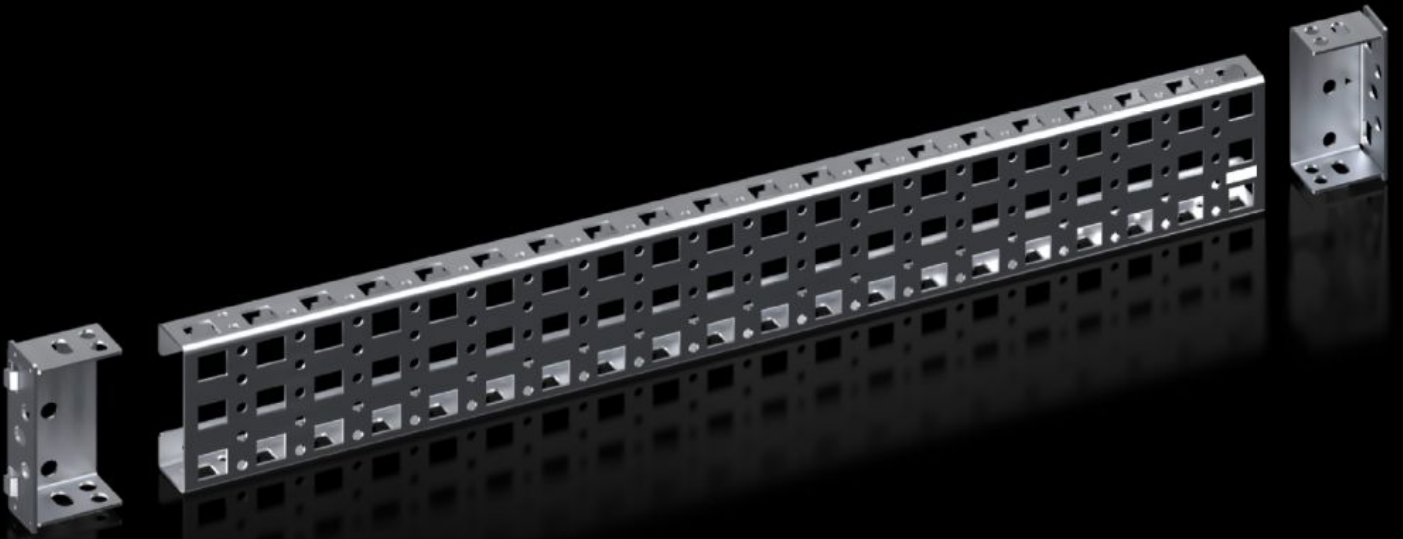

## VX 8100.742

# VX 8100.742 - Montaj rayı 23 x 64 mm VX, VX SE için

Pano çerçevesinin iç montaj seviyesinde deęişken ve kişiye iç montajı için.

## Özellikleri

Model numarası	VX 8100.742
Ürün açıklaması	İç montaj katında pano şasisinin deęişken ve bireysel iç tasarımı için. Pano çerçevesi ile aynı hizada montaj. Ek montaj braketleri sayesinde, önceden takılı bir montaj plakası ile de kullanılabilir ve özel uzunlukta kesim için hazırlanmıştır.
Fayda	Dört tarafta sistem delikleri Kendi bileşenlerini metrik vidalarla sabitleme adına kafesli somun için üstte ve altta delikli
Malzeme	Çelik sac
Yüzey	Çinko kaplama
Teslimat kapsamı	2 montaj çerçevesi 4 montaj aparatı Montaj malzemeleri dahil
Montaj seçenekleri	VX'te, VX pano profilindeki iç montaj katında VX SE'de dikey pano profilinde adaptör rayı VX ile bağlantılı olarak iç montaj düzleminde, alt alta iki çerçeve arasında
Şunlar için uygun	Pano tipi: VX VX SE Genişlik/derinlik: 600 mm
Paketteki adet	2 adet