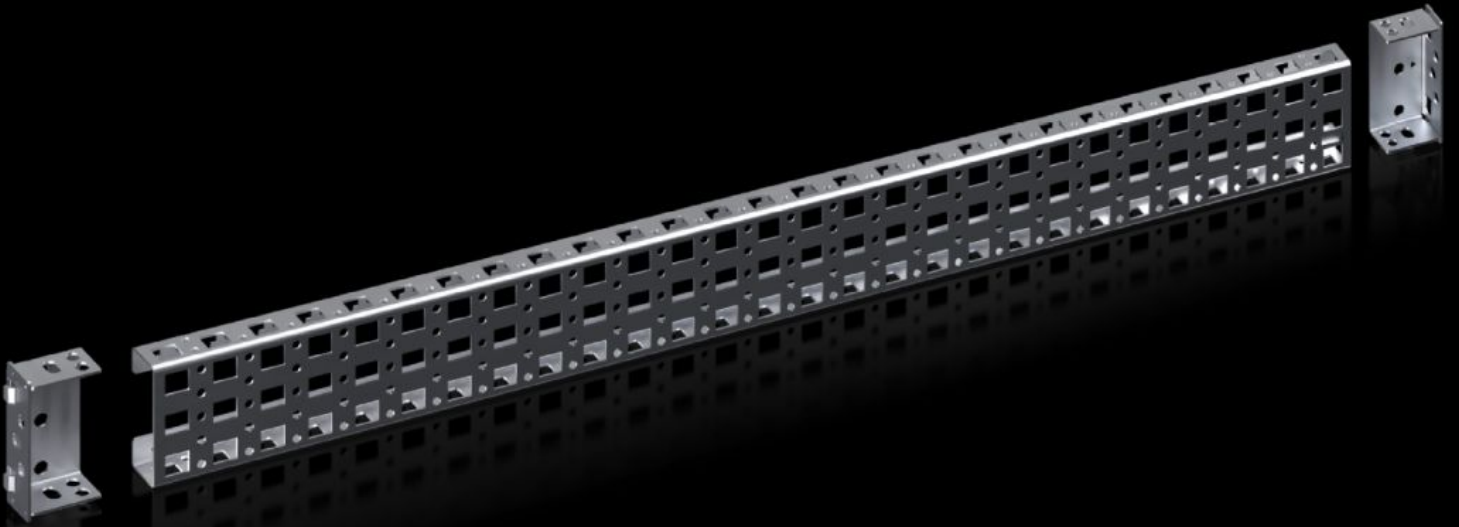

Rittal – The System.

Faster – better – everywhere.

VX 8100.743

Montaj rayı 23 x 64 mm

Durum: 25.06.2026 (Kaynak: rittal.com/tr-tr)

ENCLOSURES

POWER DISTRIBUTION

CLIMATE CONTROL

IT INFRASTRUCTURE

SOFTWARE & SERVICES

FRIEDHELM LOH GROUP

VX 8100.743 - Montaj rayı 23 x 64 mm VX, VX SE için

Pano çerçevesinin iç montaj seviyesinde deęişken ve kişiye iç montajı için.

Özellikleri

Model numarası	VX 8100.743
Ürün açıklaması	İç montaj katında pano şasisinin deęişken ve bireysel iç tasarımı için. Pano çerçevesi ile aynı hizada montaj. Ek montaj braketleri sayesinde, önceden takılı bir montaj plakası ile de kullanılabilir ve özel uzunlukta kesim için hazırlanmıştır.
Fayda	Dört tarafta sistem delikleri Kendi bileşenlerini metrik vidalarla sabitleme adına kafesli somun için üstte ve altta delikli
Malzeme	Çelik sac
Yüzey	Çinko kaplama
Teslimat kapsamı	2 montaj çerçevesi 4 montaj aparatı Montaj malzemeleri dahil
Montaj seçenekleri	VX'te, VX pano profilindeki iç montaj katında VX SE'de dikey pano profilinde adaptör rayı VX ile bağlantılı olarak iç montaj düzleminde, alt alta iki çerçeve arasında
Şunlar için uygun	Pano tipi: VX VX SE Genişlik/derinlik: 800 mm
Paketteki adet	2 adet

Özellikleri

Net ağırlık	1,454 kg
Brüt ağırlık	1,92 kg
PCF/VE (beşikten kapıya)	9,06
Gümrük tarifesi numarası	73269098
ETIM 9	EC002620
ECLASS 8.0	27189234
Ürün açıklaması	VX Punched section, without mounting flange 23 x 64mm, for WD: 800 mm