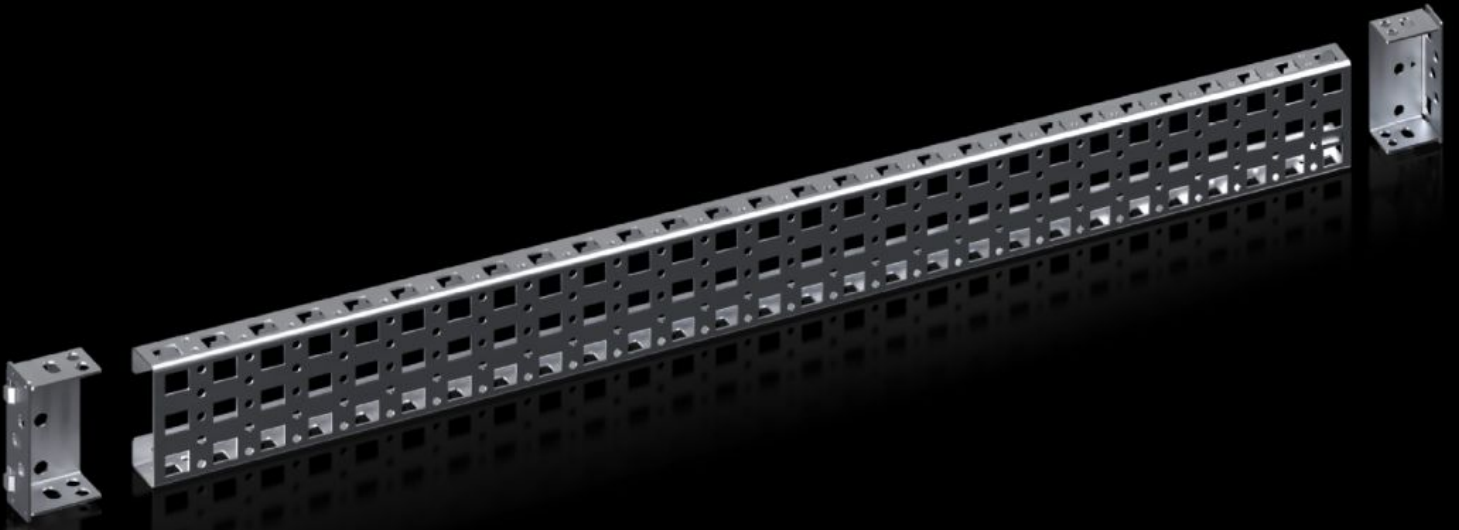

Rittal – The System.

Faster – better – everywhere.

VX 8100.743

Montaj rayı 23 x 64 mm

Durum: 22.05.2026 (Kaynak: rittal.com/tr-tr)

ENCLOSURES

POWER DISTRIBUTION

CLIMATE CONTROL

IT INFRASTRUCTURE

SOFTWARE & SERVICES

FRIEDHELM LOH GROUP

VX 8100.743 - Montaj rayı 23 x 64 mm VX, VX SE için

Pano çerçevesinin iç montaj seviyesinde deęişken ve kişiye iç montajı için.

Özellikleri

Model numarası	VX 8100.743
Ürün açıklaması	İç montaj katında pano şasisinin deęişken ve bireysel iç tasarımı için. Pano çerçevesi ile aynı hizada montaj. Ek montaj braketleri sayesinde, önceden takılı bir montaj plakası ile de kullanılabilir ve özel uzunlukta kesim için hazırlanmıştır.
Fayda	Dört tarafta sistem delikleri Kendi bileşenlerini metrik vidalarla sabitleme adına kafesli somun için üstte ve altta delikli
Malzeme	Çelik sac
Yüzey	Çinko kaplama
Teslimat kapsamı	2 montaj çerçevesi 4 montaj aparatı Montaj malzemeleri dahil
Montaj seçenekleri	VX'te, VX pano profilindeki iç montaj katında VX SE'de dikey pano profilinde adaptör rayı VX ile bağlantılı olarak iç montaj düzleminde, alt alta iki çerçeve arasında
Şunlar için uygun	Pano tipi: VX VX SE Genişlik/derinlik: 800 mm
Paketteki adet	2 adet

Özellikleri

Net ağırlık	1,454 kg
Brüt ağırlık	1,92 kg
PCF/VE (beşikten kapıya)	9,06
Gümrük tarifesi numarası	73269098
ETIM 9	EC002620
ECLASS 8.0	27189234
Ürün açıklaması	VX Punched section, without mounting flange 23 x 64mm, for WD: 800 mm