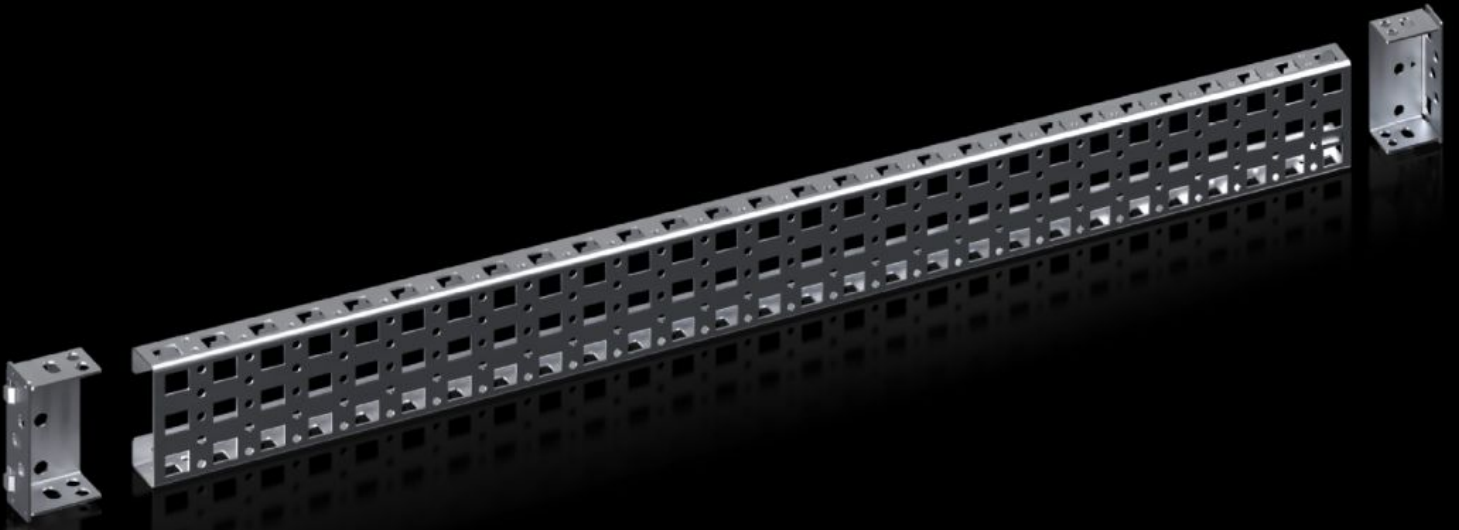

Rittal – The System.

Faster – better – everywhere.

VX 8100.743

Montaj rayı 23 x 64 mm

Durum: 08.04.2026 (Kaynak: rittal.com/tr-tr)

ENCLOSURES

POWER DISTRIBUTION

CLIMATE CONTROL

IT INFRASTRUCTURE

SOFTWARE & SERVICES

FRIEDHELM LOH GROUP

VX 8100.743 - Montaj rayı 23 x 64 mm VX, VX SE için

Pano çerçevesinin iç montaj seviyesinde deęişken ve kişiye iç montajı için.

Özellikleri

Model numarası	VX 8100.743
Ürün açıklaması	İç montaj katında pano şasisinin deęişken ve bireysel iç tasarımı için. Pano çerçevesi ile aynı hizada montaj. Ek montaj braketleri sayesinde, önceden takılı bir montaj plakası ile de kullanılabilir ve özel uzunlukta kesim için hazırlanmıştır.
Fayda	Dört tarafta sistem delikleri Kendi bileşenlerini metrik vidalarla sabitleme adına kafesli somun için üstte ve altta delikli
Malzeme	Çelik sac
Yüzey	Çinko kaplama
Teslimat kapsamı	2 montaj çerçevesi 4 montaj aparatı Montaj malzemeleri dahil
Montaj seçenekleri	VX'te, VX pano profilindeki iç montaj katında VX SE'de dikey pano profilinde adaptör rayı VX ile bağlantılı olarak iç montaj düzleminde, alt alta iki çerçeve arasında
Şunlar için uygun	Pano tipi: VX VX SE Genişlik/derinlik: 800 mm
Paketteki adet	2 adet

Özellikleri

Net ağırlık	1,454 kg
Brüt ağırlık	1,92 kg
Gümrük tarifesi numarası	73269098
ETIM 9	EC002620
ECLASS 8.0	27189234
Ürün açıklaması	VX Punched section, without mounting flange 23 x 64mm, for WD: 800 mm