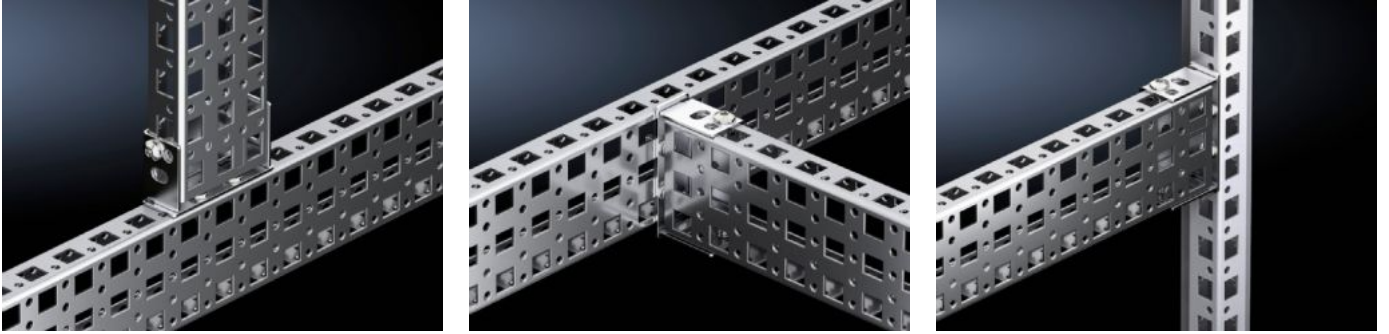

IT INFRASTRUCTURE

SOFTWARE & SERVICES

FRIEDHELM LOH GROUP

VX 8100.745 - Montaj rayı 23 x 64 mm VX, VX SE için

Pano çerçevesinin iç montaj seviyesinde deęişken ve kişiye iç montajı için.

Özellikleri

Model numarası	VX 8100.745
Ürün açıklaması	İç montaj katında pano şasisinin deęişken ve bireysel iç tasarımı için. Pano çerçevesi ile aynı hizada montaj. Ek montaj braketleri sayesinde, önceden takılı bir montaj plakası ile de kullanılabilir ve özel uzunlukta kesim için hazırlanmıştır.
Fayda	Dört tarafta sistem delikleri Kendi bileşenlerini metrik vidalarla sabitleme adına kafesli somun için üstte ve altta delikli
Malzeme	Çelik sac
Yüzey	Çinko kaplama
Teslimat kapsamı	2 montaj çerçevesi 4 montaj aparatı Montaj malzemeleri dahil
Montaj seçenekleri	VX'te, VX pano profilindeki iç montaj katında VX SE'de dikey pano profilinde adaptör rayı VX ile bağlantılı olarak iç montaj düzleminde, alt alta iki çerçeve arasında
Şunlar için uygun	Pano tipi: VX VX SE Genişlik/derinlik: 1.200 mm
Paketteki adet	2 adet
Net ağırlık	2,4 kg

Özellikleri

Brüt ağırlık	2,82 kg
PCF/VE (beşikten kapıya)	13,88
Gümrük tarifesi numarası	73269098
ETIM 9	EC002625
ECLASS 8.0	27189234
Ürün açıklaması	VX punched section without mounting flange, 23 x 64 mm, for W/D: 1200 mm