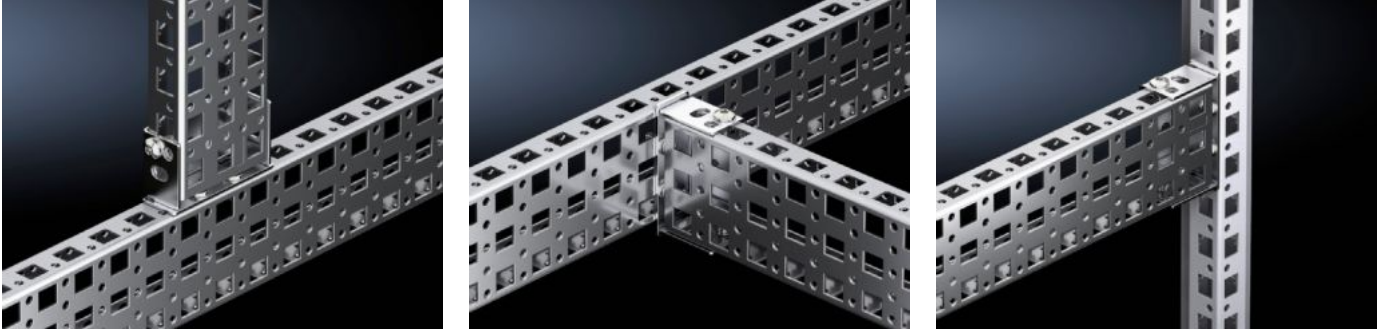

IT INFRASTRUCTURE

SOFTWARE & SERVICES

FRIEDHELM LOH GROUP

VX 8100.745 - Montaj rayı 23 x 64 mm VX, VX SE için

Pano çerçevesinin iç montaj seviyesinde deęişken ve kişiye iç montajı için.

Özellikleri

Model numarası	VX 8100.745
Ürün açıklaması	İç montaj katında pano şasisinin deęişken ve bireysel iç tasarımı için. Pano çerçevesi ile aynı hizada montaj. Ek montaj braketleri sayesinde, önceden takılı bir montaj plakası ile de kullanılabilir ve özel uzunlukta kesim için hazırlanmıştır.
Fayda	Dört tarafta sistem delikleri Kendi bileşenlerini metrik vidalarla sabitleme adına kafesli somun için üstte ve altta delikli
Malzeme	Çelik sac
Yüzey	Çinko kaplama
Teslimat kapsamı	2 montaj çerçevesi 4 montaj aparatı Montaj malzemeleri dahil
Montaj seçenekleri	VX'te, VX pano profilindeki iç montaj katında VX SE'de dikey pano profilinde adaptör rayı VX ile bağlantılı olarak İç montaj düzleminde, alt alta iki çerçeve arasında
Şunlar için uygun	Pano tipi: VX VX SE Genişlik/derinlik: 1.200 mm
Paketteki adet	2 adet
Net ağırlık	2,4 kg

Özellikleri

Brüt ağırlık	2,82 kg
PCF/VE (beşikten kapıya)	13,88
Gümrük tarifesi numarası	73269098
ETIM 9	EC002625
ECLASS 8.0	27189234
Ürün açıklaması	VX punched section without mounting flange, 23 x 64 mm, for W/D: 1200 mm