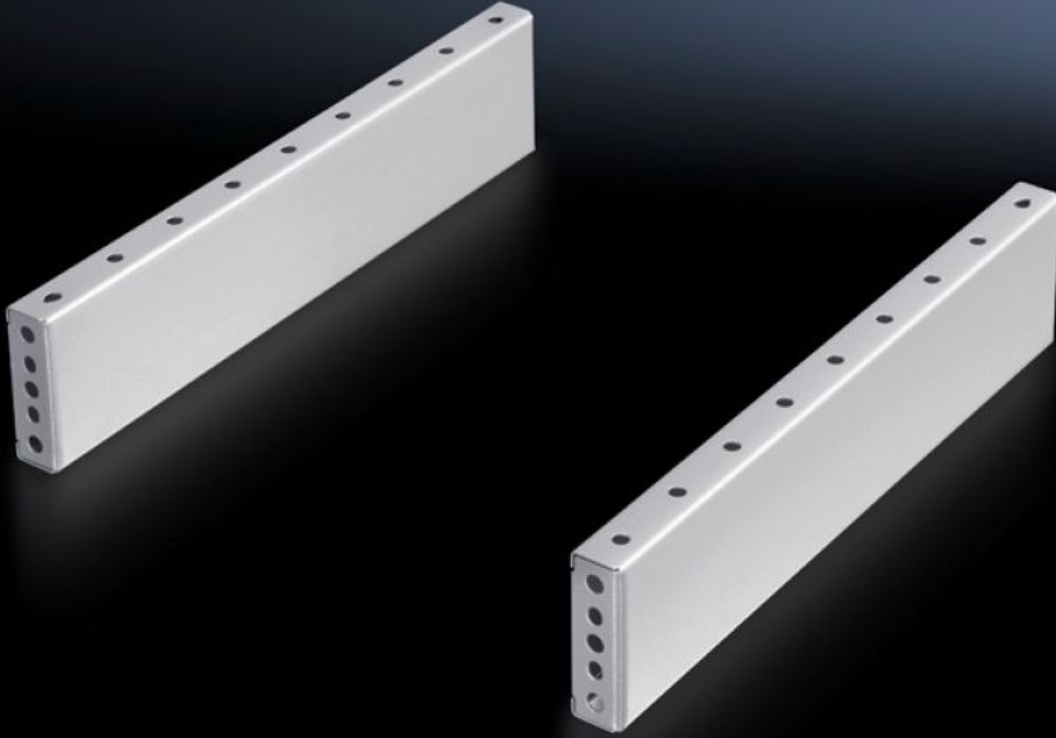

**Rittal – The System.**

Faster – better – everywhere.

**TS 8601.015**

**Baza kaplaması, yanlar için, 100 mm**

Durum: 07.05.2026 (Kaynak: [rittal.com/tr-tr](http://rittal.com/tr-tr))

ENCLOSURES

POWER DISTRIBUTION

# TS 8601.015 - Baza kaplaması, yanlar için, 100 mm ön ve arka baza bileşenleri için

Baza bileşenleri arasına montaj için. 200 mm yükseklikte her biri 100 mm olan iki baza kaplaması da kullanılabilir. Birleştirilmiş baza bileşenlerini sağlamlaştırmak için baza kapakları 90° döndürülmüş bir şekilde monte edilebilir.

## Özellikleri

Model numarası	TS 8601.015
Ürün açıklaması	baza bileşenleri arasına montaj için. 200 mm yükseklikte her biri 100 mm olan iki baza kaplaması da kullanılabilir.
Malzeme	Çelik sac
Yüzey	Boyalı
Renk	RAL 7035
Teslimat kapsamı	2 baza kapağı Montaj malzemeleri dahil
Montaj talimatı	Birleştirilmiş baza bileşenlerini sağlamlaştırmak için baza kapakları yandan 100 mm 90° döndürülmüş bir şekilde monte edilebilir. Burada baza sıralama kulakları gereklidir
Ölçüler	Yükseklik: 100 mm
Şunlar için uygun	Pano tipi: TS: = 1.000 mm Pano tipi: SE Pano tipi: CM Pano tipi: TP Pano tipi: PC Pano tipi: IW Pano tipi: TS IT
Paketteki adet	2 adet
Net ağırlık	3,442 kg
Gümrük tarifesi numarası	94039910
ECLASS 8.0	27182003

# Özellikleri

Ürün açıklaması

TS Baza, yan YD:100x1000mm, RAL 7035