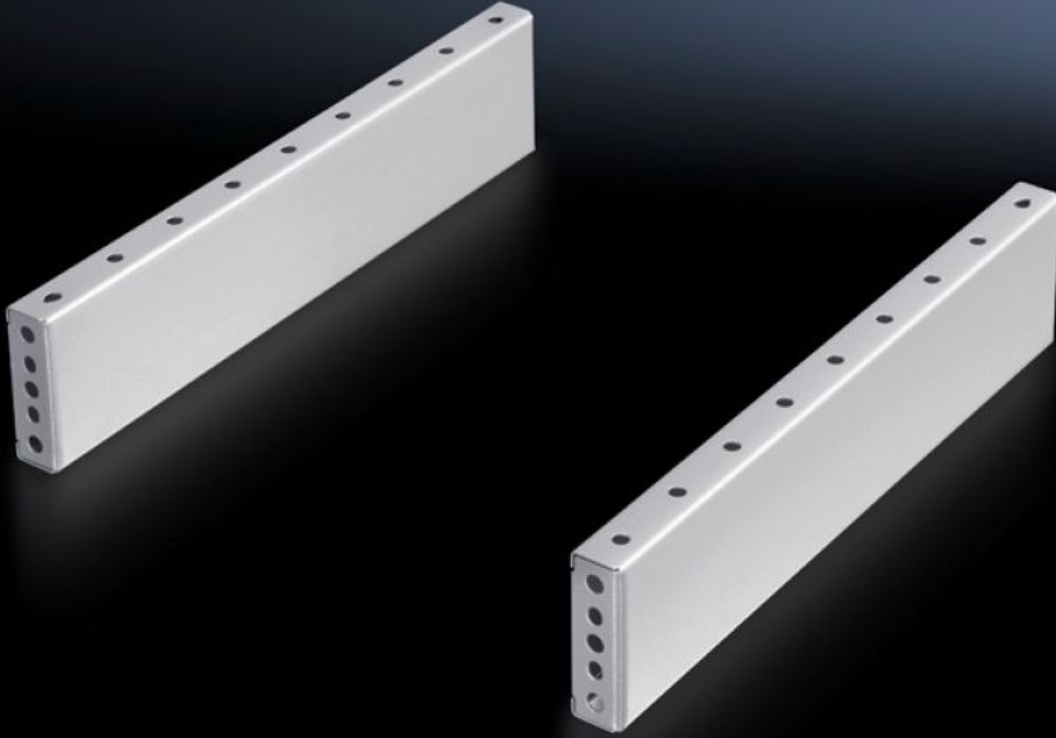

**Rittal – The System.**

Faster – better – everywhere.

**TS 8601.015**

**Baza kaplaması, yanlar için, 100 mm**

Durum: 21.06.2026 (Kaynak: [rittal.com/tr-tr](http://rittal.com/tr-tr))

ENCLOSURES

POWER DISTRIBUTION

# TS 8601.015 - Baza kaplaması, yanlar için, 100 mm ön ve arka baza bileşenleri için

Baza bileşenleri arasına montaj için. 200 mm yükseklikte her biri 100 mm olan iki baza kaplaması da kullanılabilir. Birleştirilmiş baza bileşenlerini sağlamlaştırmak için baza kapakları 90° döndürülmüş bir şekilde monte edilebilir.

## Özellikleri

Model numarası	TS 8601.015
Ürün açıklaması	baza bileşenleri arasına montaj için. 200 mm yükseklikte her biri 100 mm olan iki baza kaplaması da kullanılabilir.
Malzeme	Çelik sac
Yüzey	Boyalı
Renk	RAL 7035
Teslimat kapsamı	2 baza kapağı Montaj malzemeleri dahil
Montaj talimatı	Birleştirilmiş baza bileşenlerini sağlamlaştırmak için baza kapakları yandan 100 mm 90° döndürülmüş bir şekilde monte edilebilir. Burada baza sıralama kulakları gereklidir
Ölçüler	Yükseklik: 100 mm
Şunlar için uygun	Pano tipi: TS: = 1.000 mm Pano tipi: SE Pano tipi: CM Pano tipi: TP Pano tipi: PC Pano tipi: IW Pano tipi: TS IT
Paketteki adet	2 adet
Net ağırlık	3,442 kg
Gümrük tarifesi numarası	94039910
ECLASS 8.0	27182003

# Özellikleri

Ürün açıklaması

TS Baza, yan YD:100x1000mm, RAL 7035