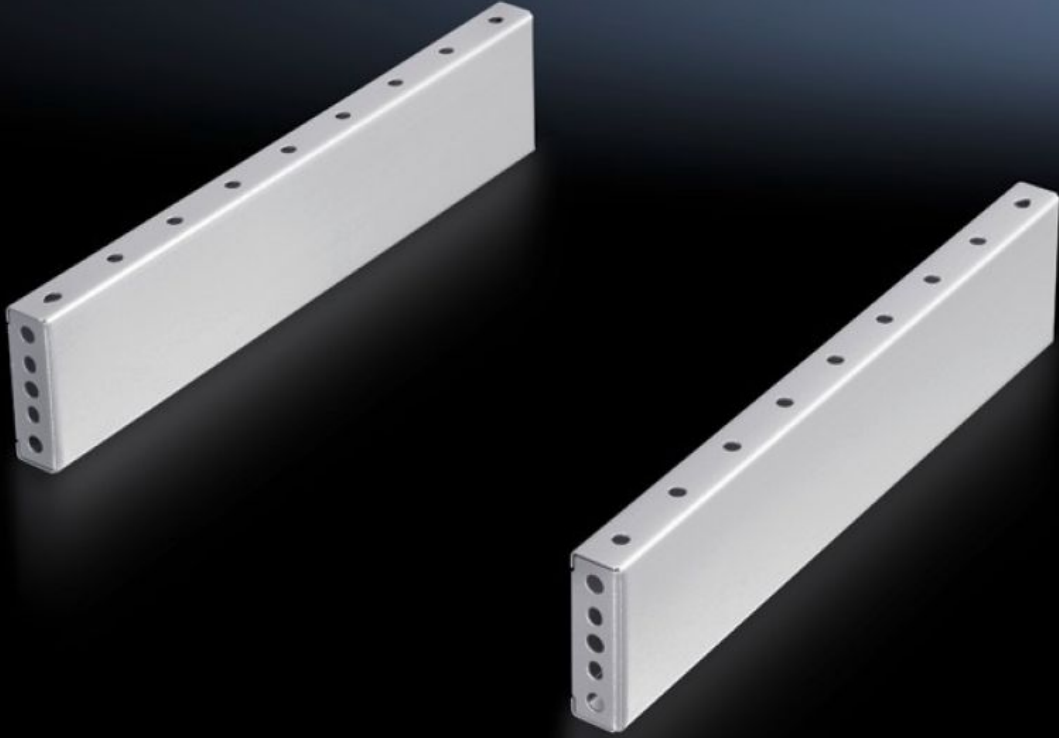

Rittal – The System.

Faster – better – everywhere.

TS 8601.065

Baza kaplaması, yanlar için, 100 mm

Durum: 21.12.2025 (Kaynak: rittal.com/tr-tr)

ENCLOSURES

POWER DISTRIBUTION

CLIMATE CONTROL

IT INFRASTRUCTURE

SOFTWARE & SERVICES

FRIEDHELM LOH GROUP

TS 8601.065 - Baza kaplaması, yanlar için, 100 mm ön ve arka baza bileşenleri için

Baza bileşenleri arasına montaj için. 200 mm yükseklikte her biri 100 mm olan iki baza kaplaması da kullanılabilir. Birleştirilmiş baza bileşenlerini sağlamlaştırmak için baza kapakları 90° döndürülmüş bir şekilde monte edilebilir.

Özellikleri

Model numarası	TS 8601.065
Ürün açıklaması	baza bileşenleri arasına montaj için. 200 mm yükseklikte her biri 100 mm olan iki baza kaplaması da kullanılabilir.
Malzeme	Çelik sac
Yüzey	Boyalı
Renk	RAL 7035
Teslimat kapsamı	2 baza kapağı Montaj malzemeleri dahil
Montaj talimatı	Birleştirilmiş baza bileşenlerini sağlamlaştırmak için baza kapakları yandan 100 mm 90° döndürülmüş bir şekilde monte edilebilir. Burada baza sıralama kulakları gereklidir
Ölçüler	Yükseklik: 100 mm
Şunlar için uygun	Pano tipi: TS: = 600 mm Pano tipi: SE Pano tipi: CM Pano tipi: TP Pano tipi: PC Pano tipi: IW Pano tipi: TS IT
Paketteki adet	2 adet
Net ağırlık	2
Brüt ağırlık	2.07
Gümrük tarifesi numarası	94039910