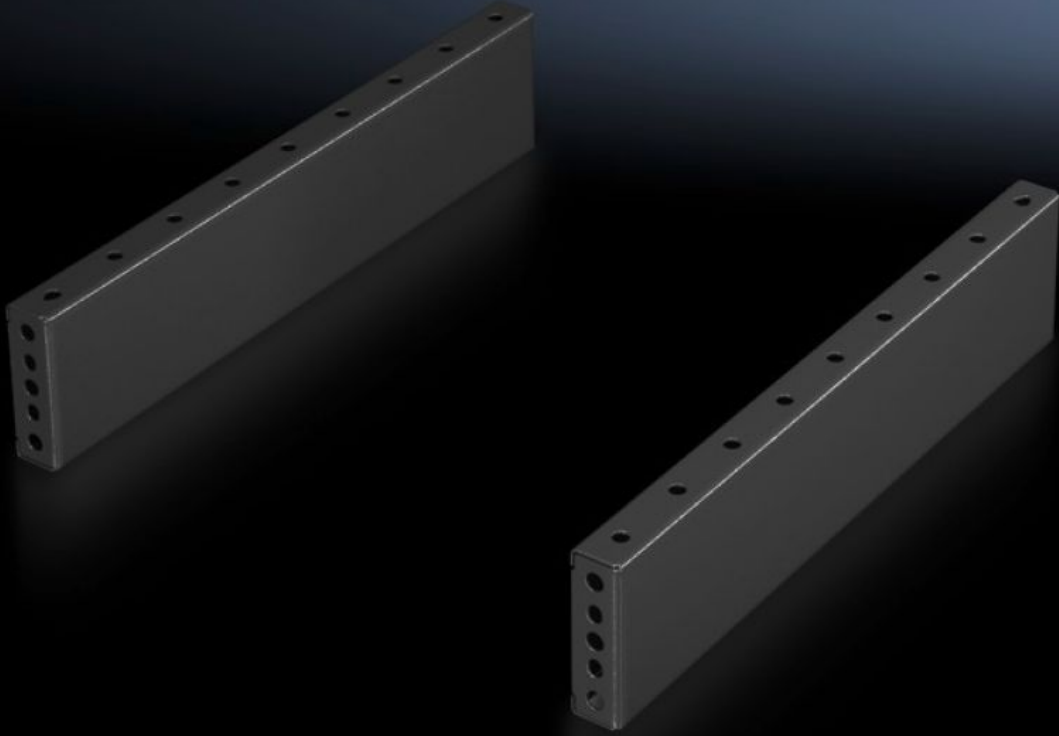

Rittal – The System.

Faster – better – everywhere.

TS 8601.080

Baza kaplaması, yanlar için, 100 mm

Durum: 05.04.2026 (Kaynak: rittal.com/tr-tr)

ENCLOSURES

POWER DISTRIBUTION

CLIMATE CONTROL

IT INFRASTRUCTURE

SOFTWARE & SERVICES

FRIEDHELM LOH GROUP