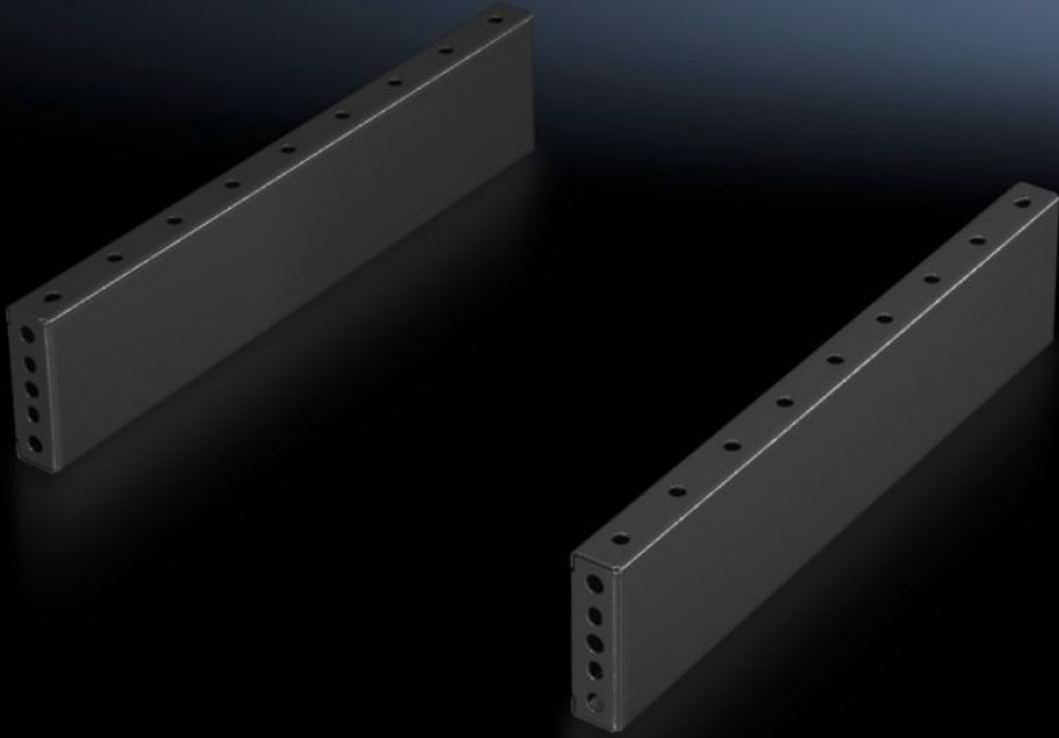

Rittal – The System.

Faster – better – everywhere.

TS 8601.080

Baza kaplaması, yanlar için, 100 mm

Durum: 06.04.2026 (Kaynak: rittal.com/tr-tr)

ENCLOSURES

POWER DISTRIBUTION

CLIMATE CONTROL

IT INFRASTRUCTURE

SOFTWARE & SERVICES

FRIEDHELM LOH GROUP

TS 8601.080 - Baza kaplaması, yanlar için, 100 mm ön ve arka baza bileşenleri için

Baza bileşenleri arasına montaj için. 200 mm yükseklikte her biri 100 mm olan iki baza kaplaması da kullanılabilir. Birleştirilmiş baza bileşenlerini sağlamlaştırmak için baza kapakları 90° döndürülmüş bir şekilde monte edilebilir.

Özellikleri

Model numarası	TS 8601.080
Ürün açıklaması	baza bileşenleri arasına montaj için. 200 mm yükseklikte her biri 100 mm olan iki baza kaplaması da kullanılabilir.
Malzeme	Çelik sac
Yüzey	Boyalı
Renk	RAL 7022
Teslimat kapsamı	2 baza kapağı Montaj malzemeleri dahil
Montaj talimatı	Birleştirilmiş baza bileşenlerini sağlamlaştırmak için baza kapakları yandan 100 mm 90° döndürülmüş bir şekilde monte edilebilir. Burada baza sıralama kulakları gereklidir
Ölçüler	Yükseklik: 100 mm
Şunlar için uygun	Pano tipi: TS: = 800 mm Pano tipi: SE Pano tipi: CM Pano tipi: TP Pano tipi: PC Pano tipi: IW Pano tipi: TS IT
Paketteki adet	2 adet
Net ağırlık	2,66 kg
Brüt ağırlık	2,86 kg
Gümrük tarifesi numarası	94039910

Özellikleri

ECLASS 8.0

27182003

Ürün açıklaması

TS Baza, yan, YD:100x800mm, RAL 7022