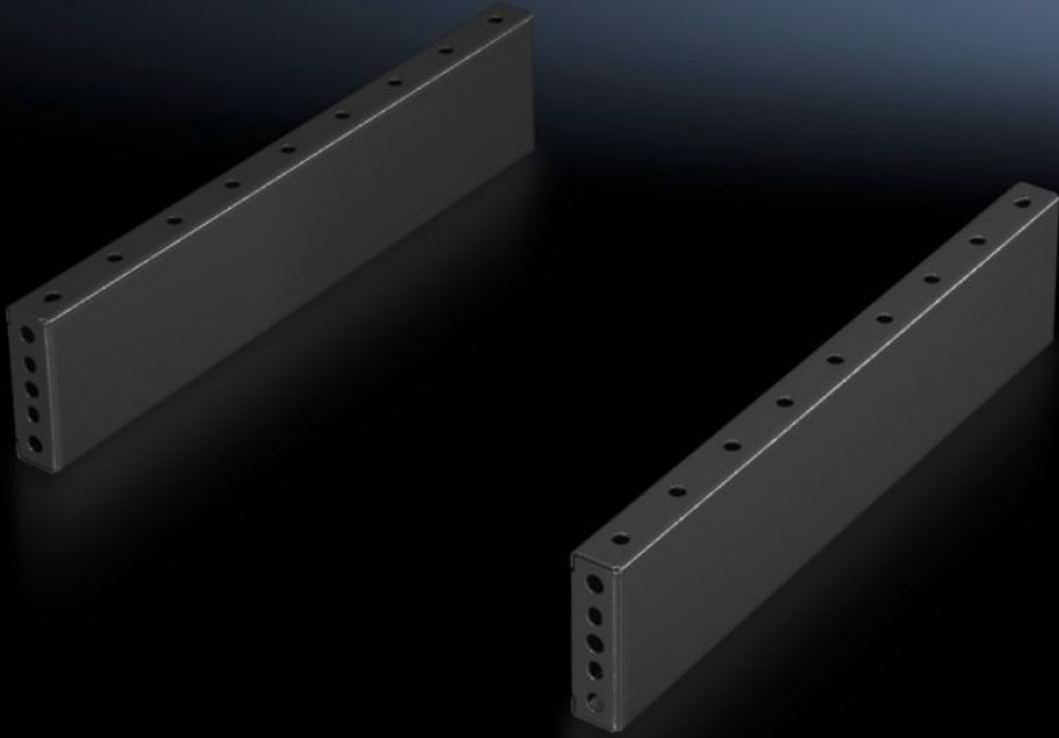

Rittal – The System.

Faster – better – everywhere.

TS 8601.080

Baza kaplaması, yanlar için, 100 mm

Durum: 23.05.2026 (Kaynak: rittal.com/tr-tr)

ENCLOSURES

POWER DISTRIBUTION

CLIMATE CONTROL

IT INFRASTRUCTURE

SOFTWARE & SERVICES

FRIEDHELM LOH GROUP

TS 8601.080 - Baza kaplaması, yanlar için, 100 mm ön ve arka baza bileşenleri için

Baza bileşenleri arasına montaj için. 200 mm yükseklikte her biri 100 mm olan iki baza kaplaması da kullanılabilir. Birleştirilmiş baza bileşenlerini sağlamlaştırmak için baza kapakları 90° döndürülmüş bir şekilde monte edilebilir.

Özellikleri

Model numarası	TS 8601.080
Ürün açıklaması	baza bileşenleri arasına montaj için. 200 mm yükseklikte her biri 100 mm olan iki baza kaplaması da kullanılabilir.
Malzeme	Çelik sac
Yüzey	Boyalı
Renk	RAL 7022
Teslimat kapsamı	2 baza kapağı Montaj malzemeleri dahil
Montaj talimatı	Birleştirilmiş baza bileşenlerini sağlamlaştırmak için baza kapakları yandan 100 mm 90° döndürülmüş bir şekilde monte edilebilir. Burada baza sıralama kulakları gereklidir
Ölçüler	Yükseklik: 100 mm
Şunlar için uygun	Pano tipi: TS: = 800 mm Pano tipi: SE Pano tipi: CM Pano tipi: TP Pano tipi: PC Pano tipi: IW Pano tipi: TS IT
Paketteki adet	2 adet
Net ağırlık	2,66 kg
Brüt ağırlık	2,86 kg
Gümrük tarifesi numarası	94039910

Özellikleri

ECLASS 8.0

27182003

Ürün açıklaması

TS Baza, yan, YD:100x800mm, RAL 7022