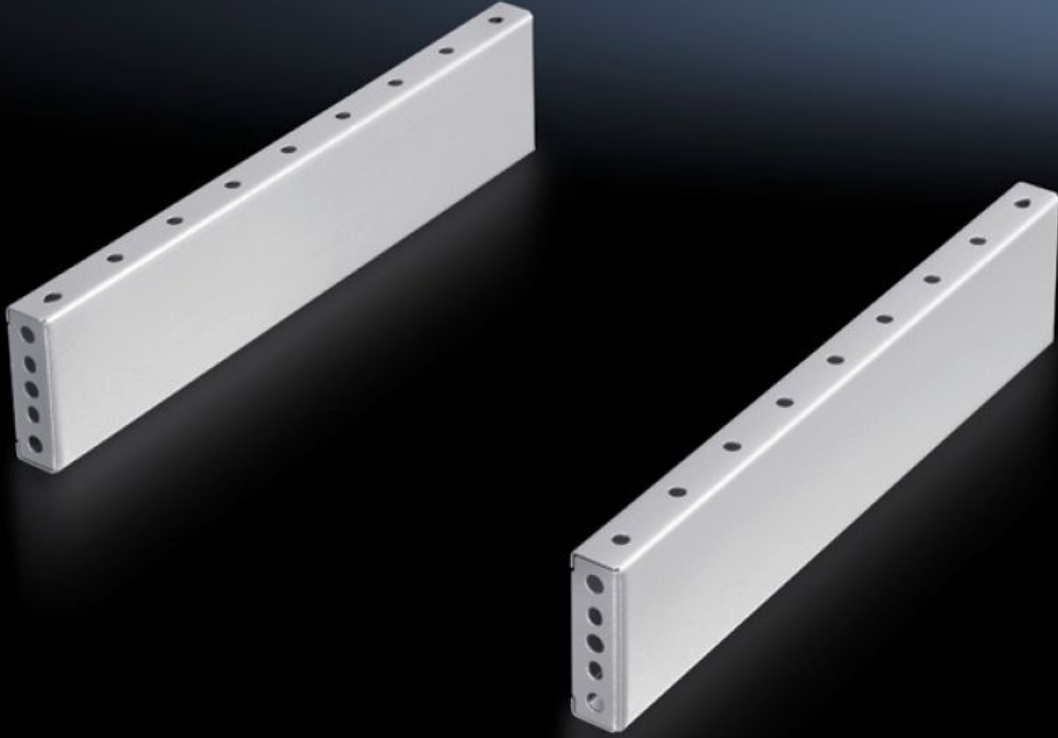

**Rittal – The System.**

Faster – better – everywhere.

**TS 8601.085**

**Baza kaplaması, yanlar için, 100 mm**

Durum: 21.06.2026 (Kaynak: [rittal.com/tr-tr](http://rittal.com/tr-tr))

ENCLOSURES

POWER DISTRIBUTION

# TS 8601.085 - Baza kaplaması, yanlar için, 100 mm ön ve arka baza bileşenleri için

Baza bileşenleri arasına montaj için. 200 mm yükseklikte her biri 100 mm olan iki baza kaplaması da kullanılabilir. Birleştirilmiş baza bileşenlerini sağlamlaştırmak için baza kapakları 90° döndürülmüş bir şekilde monte edilebilir.

## Özellikleri

Model numarası	TS 8601.085
Ürün açıklaması	baza bileşenleri arasına montaj için. 200 mm yükseklikte her biri 100 mm olan iki baza kaplaması da kullanılabilir.
Malzeme	Çelik sac
Yüzey	Boyalı
Renk	RAL 7035
Teslimat kapsamı	2 baza kapağı Montaj malzemeleri dahil
Montaj talimatı	Birleştirilmiş baza bileşenlerini sağlamlaştırmak için baza kapakları yandan 100 mm 90° döndürülmüş bir şekilde monte edilebilir. Burada baza sıralama kulakları gereklidir
Ölçüler	Yükseklik: 100 mm
Şunlar için uygun	Pano tipi: TS: = 800 mm Pano tipi: SE Pano tipi: CM Pano tipi: TP Pano tipi: PC Pano tipi: IW Pano tipi: TS IT
Paketteki adet	2 adet
Net ağırlık	2,8 kg
Brüt ağırlık	3,46 kg
Gümrük tarifesi numarası	94039910