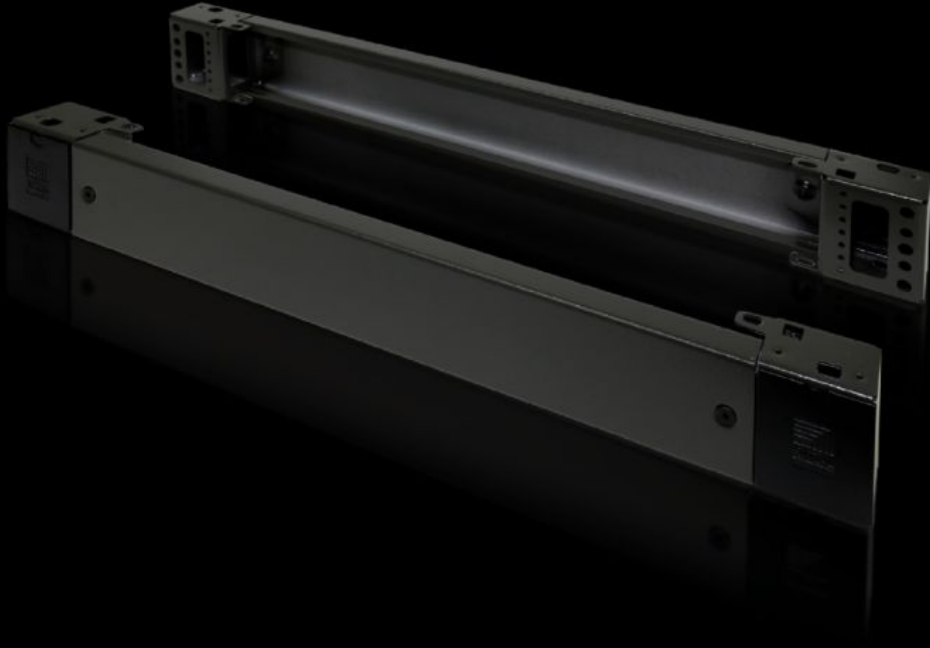

Rittal – The System.

Faster – better – everywhere.

TS 8601.800

Ön ve arka baza elemanları, 100 mm

Durum: 10.06.2026 (Kaynak: rittal.com/tr-tr)

ENCLOSURES

POWER DISTRIBUTION

CLIMATE CONTROL

IT INFRASTRUCTURE

SOFTWARE & SERVICES

FRIEDHELM LOH GROUP

TS 8601.800 - Ön ve arka baza elemanları, 100 mm TS, TS IT, SE, CM, TP, PC, IW, TE için çelik sac

Bir yan kapak ve önceden monte edilmiş iki köşe parçasından oluşan baza bileşeni.

Özellikleri

Model numarası	TS 8601.800
Dizayn	Yekpare
Ürün açıklaması	Bir yan kapak ve önceden monte edilmiş iki köşe parçasından oluşan baza bileşeni.
Malzeme	Baza elemanları: Çelik sac Kapama kapakları: Plastik
Yüzey	Boyalı
Renk	RAL 7022 Kapama kapakları: RAL 9005
Teslimat kapsamı	2 kaide elemanı 4 kapama kapağı Montaj malzemeleri dahil
Ölçüler	Yükseklik: 100 mm
Şunlar için uygun	Pano tipi: TS: = 800 mm Pano tipi: SE Pano tipi: CM Pano tipi: TP Pano tipi: PC Pano tipi: IW Pano tipi: TS IT
Paketteki adet	2 adet
Net ağırlık	4,53 kg
Brüt ağırlık	4,54 kg
Gümrük tarifesi numarası	94039910
ECLASS 8.0	27182003

Özellikleri

Ürün açıklaması

TS Baza, ön-arka GY:800x100mm, Ral 7022