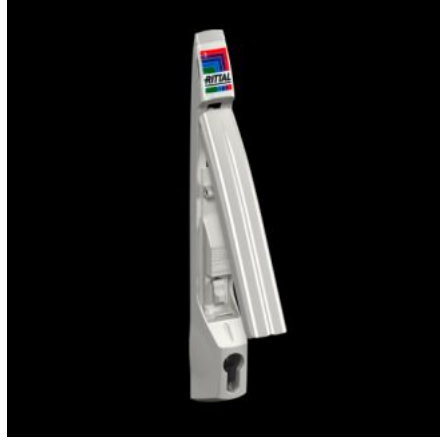

## TS 8611.020 Komfort kapı kolu

Durum: 21.06.2026 (Kaynak: [rittal.com/tr-tr](http://rittal.com/tr-tr))

ENCLOSURES

POWER DISTRIBUTION

CLIMATE CONTROL

IT INFRASTRUCTURE

SOFTWARE & SERVICES

FRIEDHELM LOH GROUP

# TS 8611.020 - Komfort kapı kolu TS, TS IT, VX SE, PC, IW için

Katlanma hareketi sayesinde kapı kolu, herhangi bir dönüş alanı kaplamaz, böylece kapı alanı kurulu ekipmanlar için uygun şekilde kullanılabilir. Çıtçıtli kol sistemi sayesinde basit montaj.

## Özellikleri

Model numarası	TS 8611.020
Dizayn	kilit göbekleri için
Ürün açıklaması	Tutma kolu kapatma esnasında dönüş alanına ihtiyaç duymadığından kapı alanı cihazlar için uygun şekilde kullanılabilir.
Malzeme	Çinko pres döküm
Yüzey	Toz boyalı
Renk	RAL 7035
Montaj talimatı	Kol adaptörü TS, VX SE cam kapı, PC alt kapı, IW tasarım kapı üzerine montaj için gereklidir
Kilit	Kilit modeli: F modeli kilit göbekleri veya 26,5 mm uzunluğa kadar anahtarlı ve basmalı kilit göbekleri için hazırlanmıştır