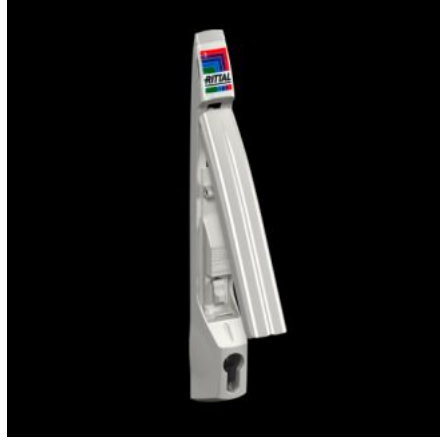

Rittal – The System.

Faster – better – everywhere.

TS 8611.020 Komfort kapı kolu

Durum: 07.05.2026 (Kaynak: rittal.com/tr-tr)

ENCLOSURES

POWER DISTRIBUTION

CLIMATE CONTROL

IT INFRASTRUCTURE

SOFTWARE & SERVICES

FRIEDHELM LOH GROUP

TS 8611.020 - Komfort kapı kolu TS, TS IT, VX SE, PC, IW için

Katlanma hareketi sayesinde kapı kolu, herhangi bir dönüş alanı kaplamaz, böylece kapı alanı kurulu ekipmanlar için uygun şekilde kullanılabilir. Çıtçıtli kol sistemi sayesinde basit montaj.

Özellikleri

Model numarası	TS 8611.020
Dizayn	kilit göbekleri için
Ürün açıklaması	Tutma kolu kapatma esnasında dönüş alanına ihtiyaç duymadığından kapı alanı cihazlar için uygun şekilde kullanılabilir.
Malzeme	Çinko pres döküm
Yüzey	Toz boyalı
Renk	RAL 7035
Montaj talimatı	Kol adaptörü TS, VX SE cam kapı, PC alt kapı, IW tasarım kapı üzerine montaj için gereklidir
Kilit	Kilit modeli: F modeli kilit göbekleri veya 26,5 mm uzunluğa kadar anahtarlı ve basmalı kilit göbekleri için hazırlanmıştır

Özellikleri

Pano tipi için uygun	TS TS IT VX SE PC panosu kapısı IW TS 8 paslanmaz çelik SE paslanmaz çelik EL 3 parçalı 18 - 21 HE Duvara monte pano AX, 3 parçalı
Paketteki adet	1 adet
Net ağırlık	0,5 kg
Brüt ağırlık	0,528 kg
Gümrük tarifesi numarası	83024110
ETIM 9	EC000327
ECLASS 8.0	27409217
Ürün açıklaması	TS Komfort kapı kolu, RAL7035