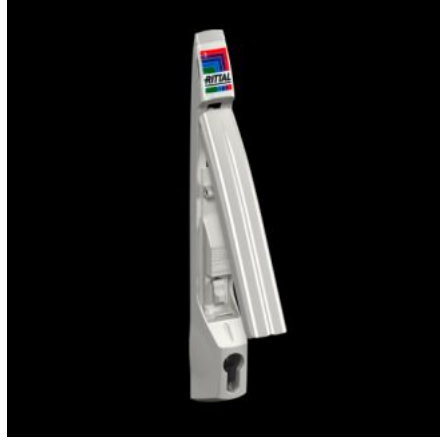

Rittal – The System.

Faster – better – everywhere.

TS 8611.070 Komfort kapı kolu

Durum: 13.05.2026 (Kaynak: rittal.com/tr-tr)

ENCLOSURES

POWER DISTRIBUTION

CLIMATE CONTROL

IT INFRASTRUCTURE

SOFTWARE & SERVICES

FRIEDHELM LOH GROUP

TS 8611.070 - Komfort kapı kolu TS, TS IT, VX SE, PC, IW için

Katlanma hareketi sayesinde kapı kolu, herhangi bir dönüş alanı kaplamaz, böylece kapı alanı kurulu ekipmanlar için uygun şekilde kullanılabilir. Çıtçıtli kol sistemi sayesinde basit montaj.

Özellikleri

Model numarası	TS 8611.070
Dizayn	Yarı silindir için
Ürün açıklaması	Tutma kolu kapatma esnasında dönüş alanına ihtiyaç duymadığından kapı alanı cihazlar için uygun şekilde kullanılabilir.
Malzeme	Çinko pres döküm
Yüzey	Toz boyalı
Renk	RAL 7035
Montaj talimatı	Kol adaptörü TS, VX SE cam kapı, PC alt kapı, IW tasarım kapı üzerine montaj için gereklidir
Kilit	Kilit modeli: Toplam uzunluğu 40 veya 45 mm (DIN 18 252 uyarınca) olan yarı profilli silindirlerin veya uzunluğu 40 mm olan anahtarlı ve basmalı kilit göbeklerinin montajı için hazırlanmıştır

Özellikleri

Pano tipi için uygun	TS TS IT VX SE PC panosu kapısı IW TS 8 paslanmaz çelik SE paslanmaz çelik EL 3 parçalı 18 - 21 HE Duvara monte pano AX, 3 parçalı
Paketteki adet	1 adet
Net ağırlık	0,53 kg
Brüt ağırlık	0,58 kg
Gümrük tarifesi numarası	83024110
ETIM 9	EC000327
ECLASS 8.0	27409217
Ürün açıklaması	TS Komfort kapı kolu, anahtarlı tip, RAL7035