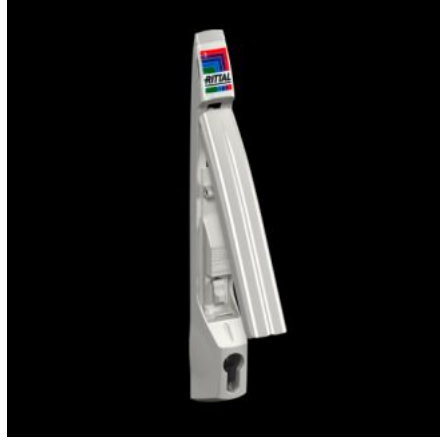

# TS 8611.280 - Komfort kapı kolu TS, TS IT, VX SE, PC, IW için

Katlanma hareketi sayesinde kapı kolu, herhangi bir dönüş alanı kaplamaz, böylece kapı alanı kurulu ekipmanlar için uygun şekilde kullanılabilir. Çıtçıtli kol sistemi sayesinde basit montaj.

## Özellikleri

Model numarası	TS 8611.280
Dizayn	ASSA kilit sistemi için özel olarak hazırlanmış
Ürün açıklaması	Tutma kolu kapatma esnasında dönüş alanına ihtiyaç duymadığından kapı alanı cihazlar için uygun şekilde kullanılabilir.
Malzeme	Çinko pres döküm
Yüzey	Toz boyalı
Renk	RAL 7035
Montaj talimatı	Kol adaptörü TS, VX SE cam kapı, PC alt kapı, IW tasarım kapı üzerine montaj için gereklidir
Kilit	Kilit modeli: ASSA oval yarı profilli silindir için toplam 26,9 mm uzunluğa kadar hazırlanmıştır