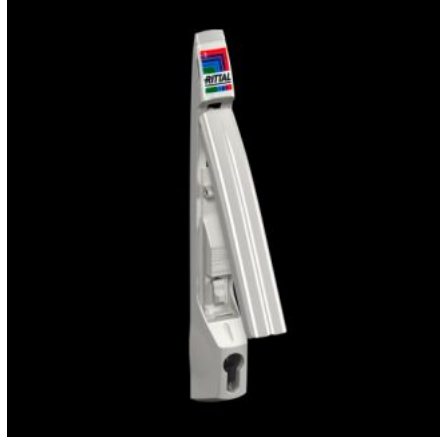

Rittal – The System.

Faster – better – everywhere.

TS 8611.280

Komfort kapı kolu

Durum: 22.05.2026 (Kaynak: rittal.com/tr-tr)

ENCLOSURES

POWER DISTRIBUTION

CLIMATE CONTROL

IT INFRASTRUCTURE

SOFTWARE & SERVICES

FRIEDHELM LOH GROUP

TS 8611.280 - Komfort kapı kolu TS, TS IT, VX SE, PC, IW için

Katlanma hareketi sayesinde kapı kolu, herhangi bir dönüş alanı kaplamaz, böylece kapı alanı kurulu ekipmanlar için uygun şekilde kullanılabilir. Çıtçıtli kol sistemi sayesinde basit montaj.

Özellikleri

Model numarası	TS 8611.280
Dizayn	ASSA kilit sistemi için özel olarak hazırlanmış
Ürün açıklaması	Tutma kolu kapatma esnasında dönüş alanına ihtiyaç duymadığından kapı alanı cihazlar için uygun şekilde kullanılabilir.
Malzeme	Çinko pres döküm
Yüzey	Toz boyalı
Renk	RAL 7035
Montaj talimatı	Kol adaptörü TS, VX SE cam kapı, PC alt kapı, IW tasarım kapı üzerine montaj için gereklidir
Kilit	Kilit modeli: ASSA oval yarı profilli silindir için toplam 26,9 mm uzunluğa kadar hazırlanmıştır

Özellikleri

Pano tipi için uygun	TS TS IT VX SE PC panosu kapısı IW TS 8 paslanmaz çelik SE paslanmaz çelik EL 3 parçalı 18 - 21 HE Duvara monte pano AX, 3 parçalı
Paketteki adet	1 adet
Net ağırlık	0,6 kg
Brüt ağırlık	0,628 kg
Gümrük tarifesi numarası	83024110
ETIM 9	EC000327
ECLASS 8.0	27409217
Ürün açıklaması	TS Komfort kapı kolu, ASSA kilit sistemi uyumlu, RAL7035