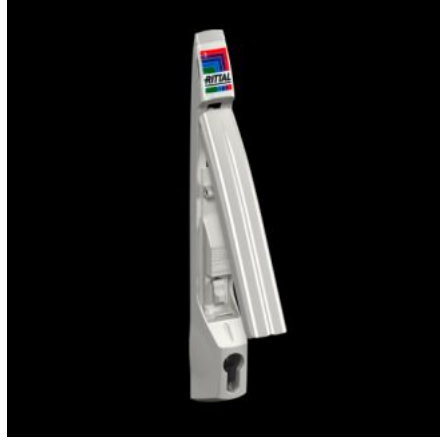

## TS 8611.290 Komfort kapı kolu

Durum: 15.05.2026 (Kaynak: [rittal.com/tr-tr](http://rittal.com/tr-tr))

ENCLOSURES

POWER DISTRIBUTION

CLIMATE CONTROL

IT INFRASTRUCTURE

SOFTWARE & SERVICES

FRIEDHELM LOH GROUP

# TS 8611.290 - Komfort kapı kolu TS, TS IT, VX SE, PC, IW için

Katlanma hareketi sayesinde kapı kolu, herhangi bir dönüş alanı kaplamaz, böylece kapı alanı kurulu ekipmanlar için uygun şekilde kullanılabilir. Çıtçıtli kol sistemi sayesinde basit montaj.

## Özellikleri

Model numarası	TS 8611.290
Dizayn	asma kilit ve kilit elemanları için
Ürün açıklaması	Tutma kolu kapatma esnasında dönüş alanına ihtiyaç duymadığından kapı alanı cihazlar için uygun şekilde kullanılabilir.
Malzeme	Çinko pres döküm
Yüzey	Toz boyalı
Renk	RAL 7035
Montaj talimatı	Kol adaptörü TS, VX SE cam kapı, PC alt kapı, IW tasarım kapı üzerine montaj için gereklidir
Kilit	Kilit modeli: F modeli kilit göbekleri veya 26,5 mm uzunluğa kadar anahtarlı ve basmalı kilit göbekleri için hazırlanmıştır