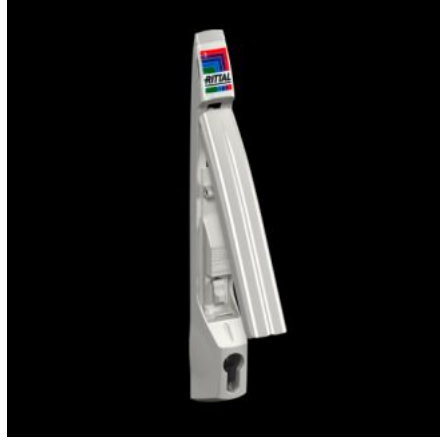

Rittal – The System.

Faster – better – everywhere.

TS 8611.330 Komfort kapı kolu

Durum: 22.05.2026 (Kaynak: rittal.com/tr-tr)

ENCLOSURES

POWER DISTRIBUTION

CLIMATE CONTROL

IT INFRASTRUCTURE

SOFTWARE & SERVICES

FRIEDHELM LOH GROUP

TS 8611.330 - Komfort kapı kolu TS, TS IT, VX SE, PC, IW için

Katlanma hareketi sayesinde kapı kolu, herhangi bir dönüş alanı kaplamaz, böylece kapı alanı kurulu ekipmanlar için uygun şekilde kullanılabilir. Çıtçıtli kol sistemi sayesinde basit montaj.

Özellikleri

Model numarası	TS 8611.330
Dizayn	kilit göbekleri için
Ürün açıklaması	Tutma kolu kapatma esnasında dönüş alanına ihtiyaç duymadığından kapı alanı cihazlar için uygun şekilde kullanılabilir.
Malzeme	Çinko pres döküm
Yüzey	Toz boyalı
Renk	Mat, krom
Montaj talimatı	Kol adaptörü TS, VX SE cam kapı, PC alt kapı, IW tasarım kapı üzerine montaj için gereklidir
Kilit	Kilit modeli: F modeli kilit göbekleri veya 26,5 mm uzunluğa kadar anahtarlı ve basmalı kilit göbekleri için hazırlanmıştır

Özellikleri

Pano tipi için uygun	TS TS IT VX SE PC panosu kapısı IW TS 8 paslanmaz çelik SE paslanmaz çelik EL 3 parçalı 18 - 21 HE Duvara monte pano AX, 3 parçalı
Paketteki adet	1 adet
Net ağırlık	0,54 kg
Brüt ağırlık	0,55 kg
Gümrük tarifesi numarası	83024110
ETIM 9	EC000327
ECLASS 8.0	27409217
Ürün açıklaması	TS Komfort kapı kolu, mat nikel