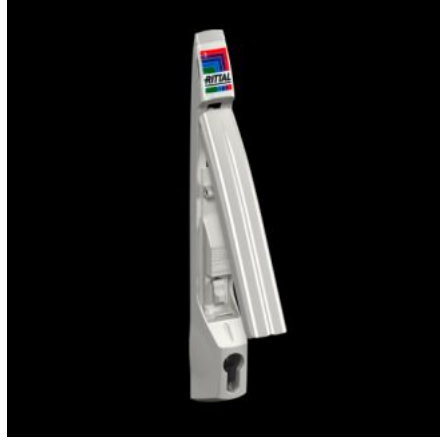

## TS 8611.350 Komfort kapı kolu

Durum: 10.06.2026 (Kaynak: [rittal.com/tr-tr](http://rittal.com/tr-tr))

ENCLOSURES

POWER DISTRIBUTION

CLIMATE CONTROL

IT INFRASTRUCTURE

SOFTWARE & SERVICES

FRIEDHELM LOH GROUP

# TS 8611.350 - Komfort kapı kolu TS, TS IT, VX SE, PC, IW için

Katlanma hareketi sayesinde kapı kolu, herhangi bir dönüş alanı kaplamaz, böylece kapı alanı kurulu ekipmanlar için uygun şekilde kullanılabilir. Çıtçıtli kol sistemi sayesinde basit montaj.

## Özellikleri

Model numarası	TS 8611.350
Dizayn	kilit göbekleri için
Ürün açıklaması	Tutma kolu kapatma esnasında dönüş alanına ihtiyaç duymadığından kapı alanı cihazlar için uygun şekilde kullanılabilir.
Malzeme	Çinko pres döküm
Yüzey	Toz boyalı
Renk	RAL 9005
Montaj talimatı	Kol adaptörü TS, VX SE cam kapı, PC alt kapı, IW tasarım kapı üzerine montaj için gereklidir
Kilit	Kilit modeli: F modeli kilit göbekleri veya 26,5 mm uzunluğa kadar anahtarlı ve basmalı kilit göbekleri için hazırlanmıştır