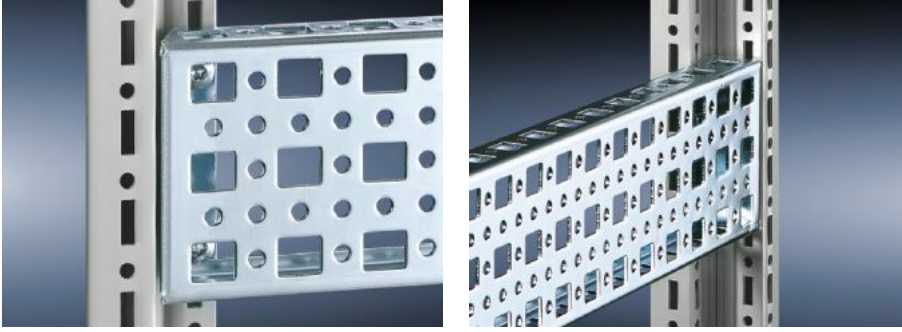

IT INFRASTRUCTURE

SOFTWARE & SERVICES

FRIEDHELM LOH GROUP

TS 8612.500 - TS montaj rayı 23 x 73 mm

TS sistem çerçevesi 17 x 73 mm için alternatif, üst ve alt tarafta uzunlamasına delik yerine kafes/geçmeli somun için delikli. Kolayca asın ve sabitleyin.

Özellikleri

Model numarası	TS 8612.500
Ürün açıklaması	TS sistem çerçevesi 17 x 73 mm için alternatif, üst ve alt tarafta uzunlamasına delik yerine kafes/geçmeli somun için delikli. Kolayca takın ve sabitleyin.
Malzeme	Çelik sac
Yüzey	Çinko kaplama
Teslimat kapsamı	Montaj vidaları dahil
Montaj seçenekleri	Dikey TS, VX SE kabin profiline
Şunlar için uygun	Pano tipi: iç montaj düzeyi Genişlik/derinlik: 1.000 mm
Paketteki adet	4 adet
Net ağırlık	4,264 kg
Brüt ağırlık	4,463 kg
Gümrük tarifesi numarası	73269098
ETIM 9	EC002625
ECLASS 8.0	27189234
Ürün açıklaması	TS Montaj rayı, 23x73mm, G/D:1000mm TS, 4'lü pk