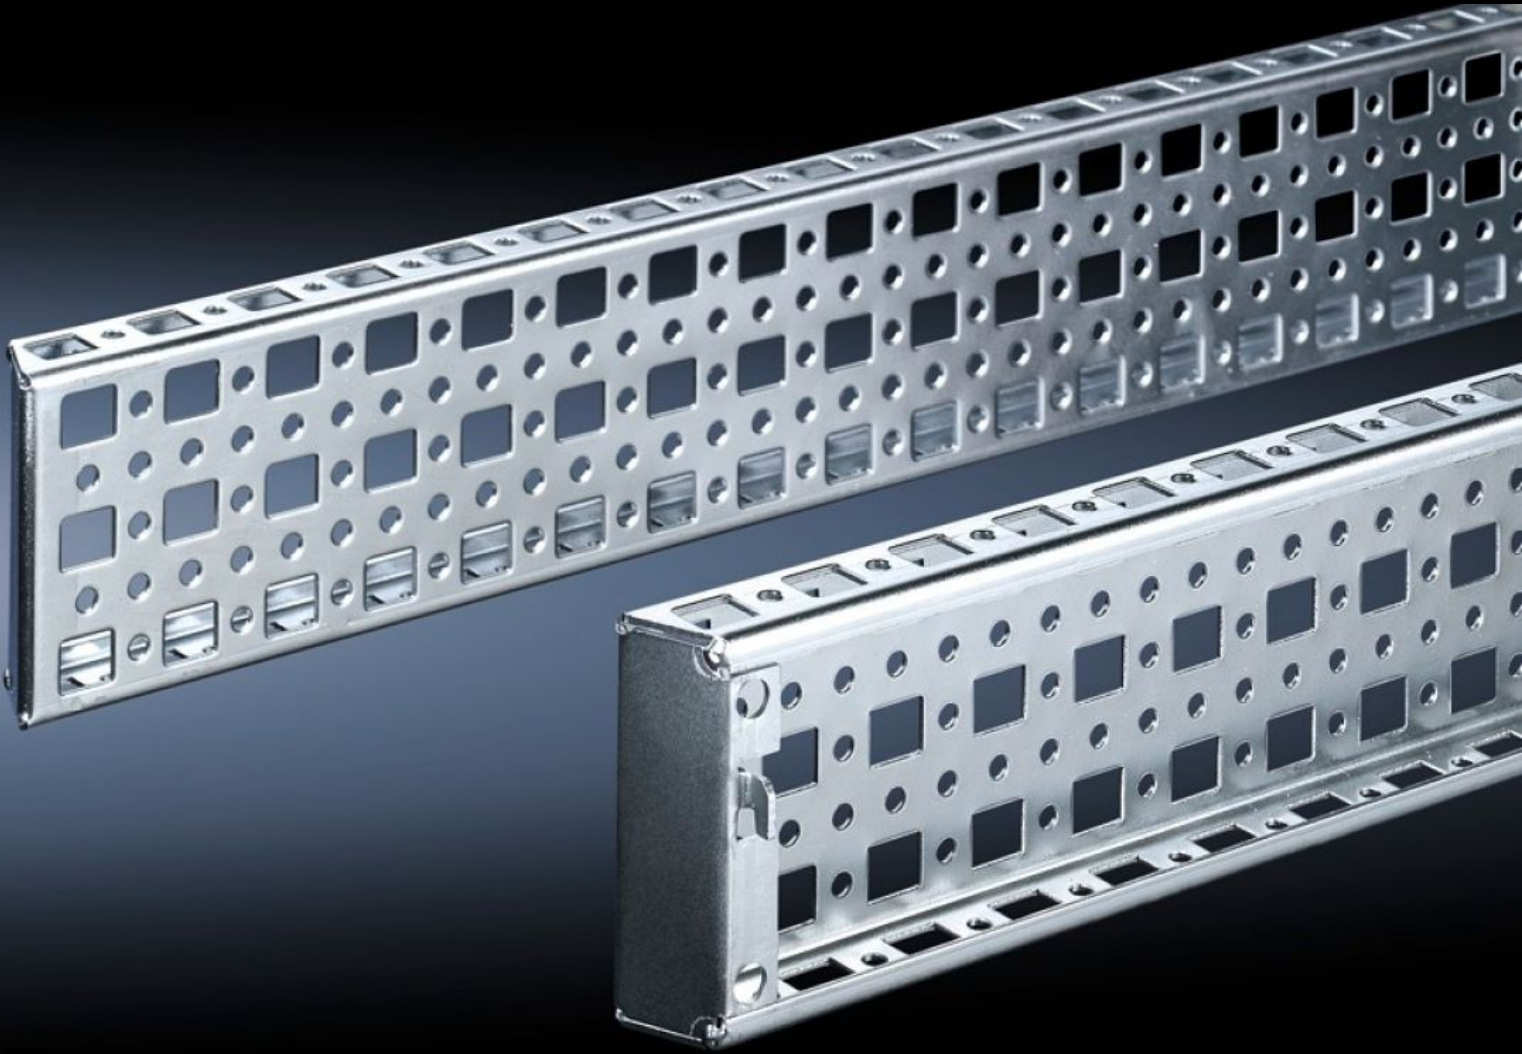

Rittal – The System.

Faster – better – everywhere.

TS 8612.500

TS montaj rayı 23 x 73 mm

Durum: 22.05.2026 (Kaynak: rittal.com/tr-tr)

ENCLOSURES

POWER DISTRIBUTION

CLIMATE CONTROL

IT INFRASTRUCTURE

SOFTWARE & SERVICES

FRIEDHELM LOH GROUP

TS 8612.500 - TS montaj rayı 23 x 73 mm

TS sistem çerçevesi 17 x 73 mm için alternatif, üst ve alt tarafta uzunlamasına delik yerine kafes/geçmeli somun için delikli. Kolayca asın ve sabitleyin.

Özellikleri

Model numarası	TS 8612.500
Ürün açıklaması	TS sistem çerçevesi 17 x 73 mm için alternatif, üst ve alt tarafta uzunlamasına delik yerine kafes/geçmeli somun için delikli. Kolayca takın ve sabitleyin.
Malzeme	Çelik sac
Yüzey	Çinko kaplama
Teslimat kapsamı	Montaj vidaları dahil
Montaj seçenekleri	Dikey TS, VX SE kabin profiline
Şunlar için uygun	Pano tipi: iç montaj düzeyi Genişlik/derinlik: 1.000 mm
Paketteki adet	4 adet
Net ağırlık	4,264 kg
Brüt ağırlık	4,463 kg
Gümrük tarifesi numarası	73269098
ETIM 9	EC002625
ECLASS 8.0	27189234
Ürün açıklaması	TS Montaj rayı, 23x73mm, G/D:1000mm TS, 4'lü pk