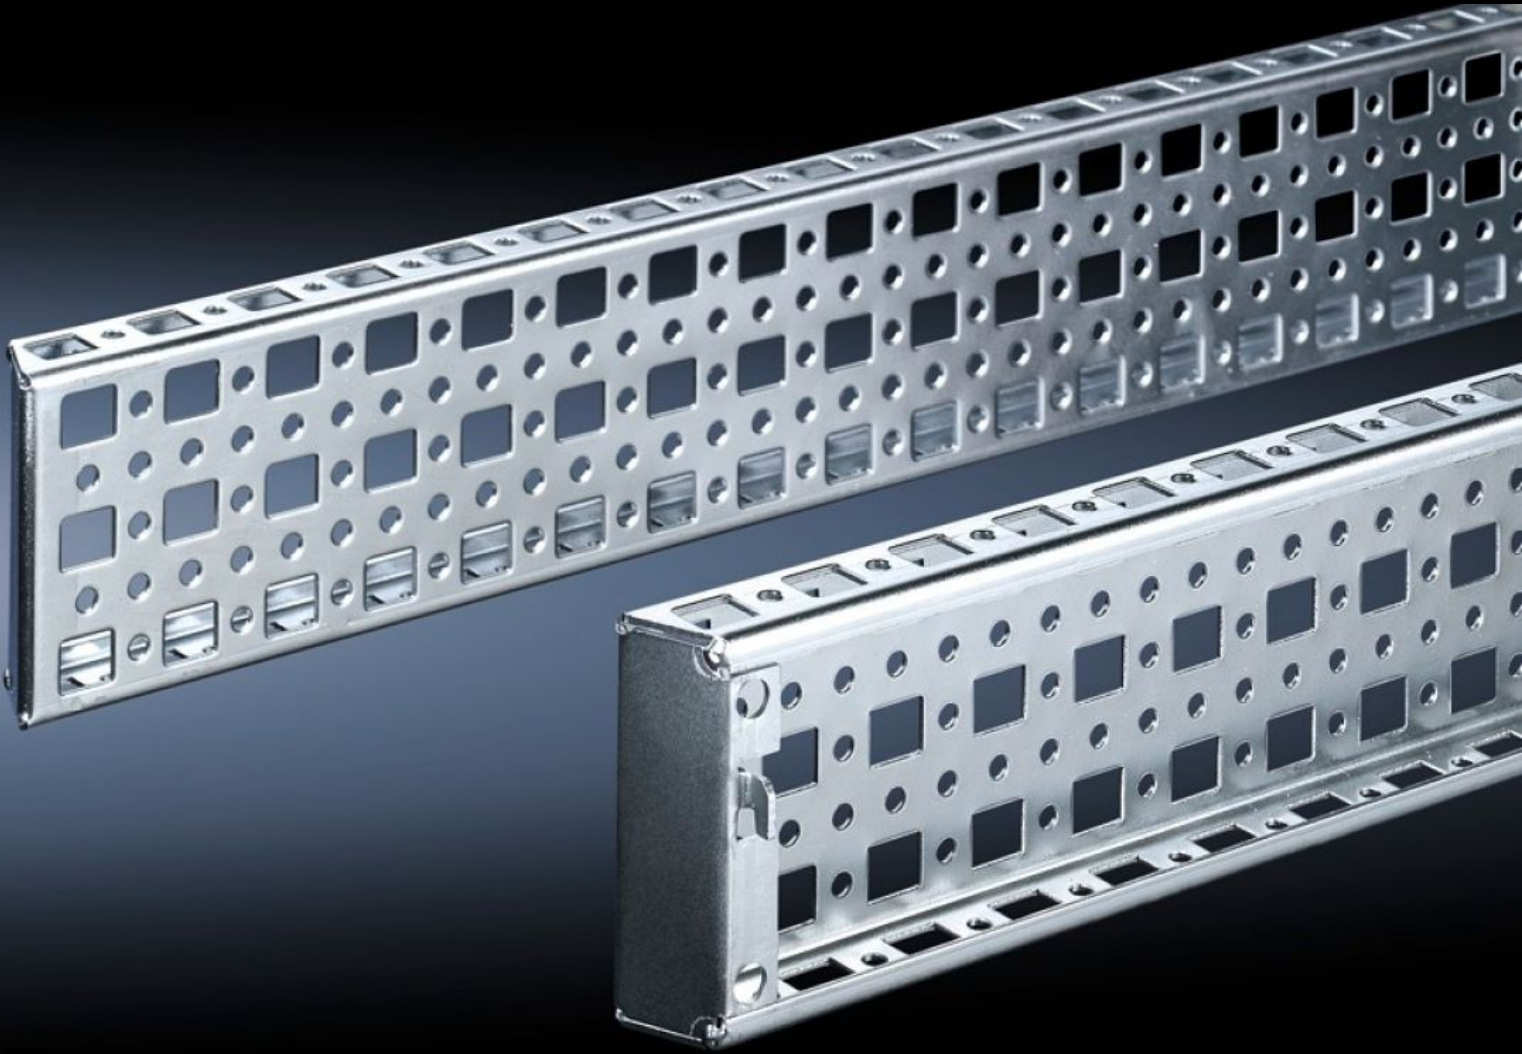

Rittal – The System.

Faster – better – everywhere.

TS 8612.520

TS montaj rayı 23 x 73 mm

Durum: 25.05.2026 (Kaynak: rittal.com/tr-tr)

ENCLOSURES

POWER DISTRIBUTION

CLIMATE CONTROL

IT INFRASTRUCTURE

SOFTWARE & SERVICES

FRIEDHELM LOH GROUP

TS 8612.520 - TS montaj rayı 23 x 73 mm

TS sistem çerçevesi 17 x 73 mm için alternatif, üst ve alt tarafta uzunlamasına delik yerine kafes/geçmeli somun için delikli. Kolayca asın ve sabitleyin.

Özellikleri

Model numarası	TS 8612.520
Ürün açıklaması	TS sistem çerçevesi 17 x 73 mm için alternatif, üst ve alt tarafta uzunlamasına delik yerine kafes/geçmeli somun için delikli. Kolayca takın ve sabitleyin.
Malzeme	Çelik sac
Yüzey	Çinko kaplama
Teslimat kapsamı	Montaj vidaları dahil
Montaj seçenekleri	Dikey TS, VX SE kabin profiline
Şunlar için uygun	Pano tipi: iç montaj düzeyi Genişlik/derinlik: 1.200 mm
Paketteki adet	4 adet
Net ağırlık	5,128 kg
Brüt ağırlık	5,396 kg
Gümrük tarifesi numarası	73269098
ETIM 9	EC002625
ECLASS 8.0	27189234
Ürün açıklaması	TS Montaj rayı, 23x73mm, G/D:1200mm TS, 4'lü pk