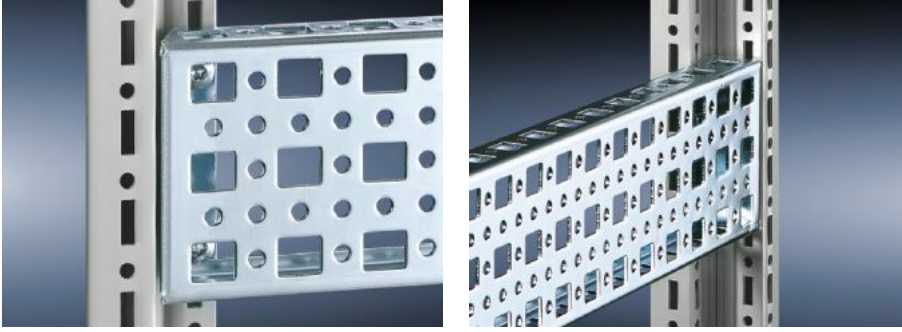

IT INFRASTRUCTURE

SOFTWARE & SERVICES

FRIEDHELM LOH GROUP

TS 8612.520 - TS montaj rayı 23 x 73 mm

TS sistem çerçevesi 17 x 73 mm için alternatif, üst ve alt tarafta uzunlamasına delik yerine kafes/geçmeli somun için delikli. Kolayca asın ve sabitleyin.

Özellikleri

Model numarası	TS 8612.520
Ürün açıklaması	TS sistem çerçevesi 17 x 73 mm için alternatif, üst ve alt tarafta uzunlamasına delik yerine kafes/geçmeli somun için delikli. Kolayca takın ve sabitleyin.
Malzeme	Çelik sac
Yüzey	Çinko kaplama
Teslimat kapsamı	Montaj vidaları dahil
Montaj seçenekleri	Dikey TS, VX SE kabin profiline
Şunlar için uygun	Pano tipi: iç montaj düzeyi Genişlik/derinlik: 1.200 mm
Paketteki adet	4 adet
Net ağırlık	5,128 kg
Brüt ağırlık	5,396 kg
Gümrük tarifesi numarası	73269098
ETIM 9	EC002625
ECLASS 8.0	27189234
Ürün açıklaması	TS Montaj rayı, 23x73mm, G/D:1200mm TS, 4'lü pk