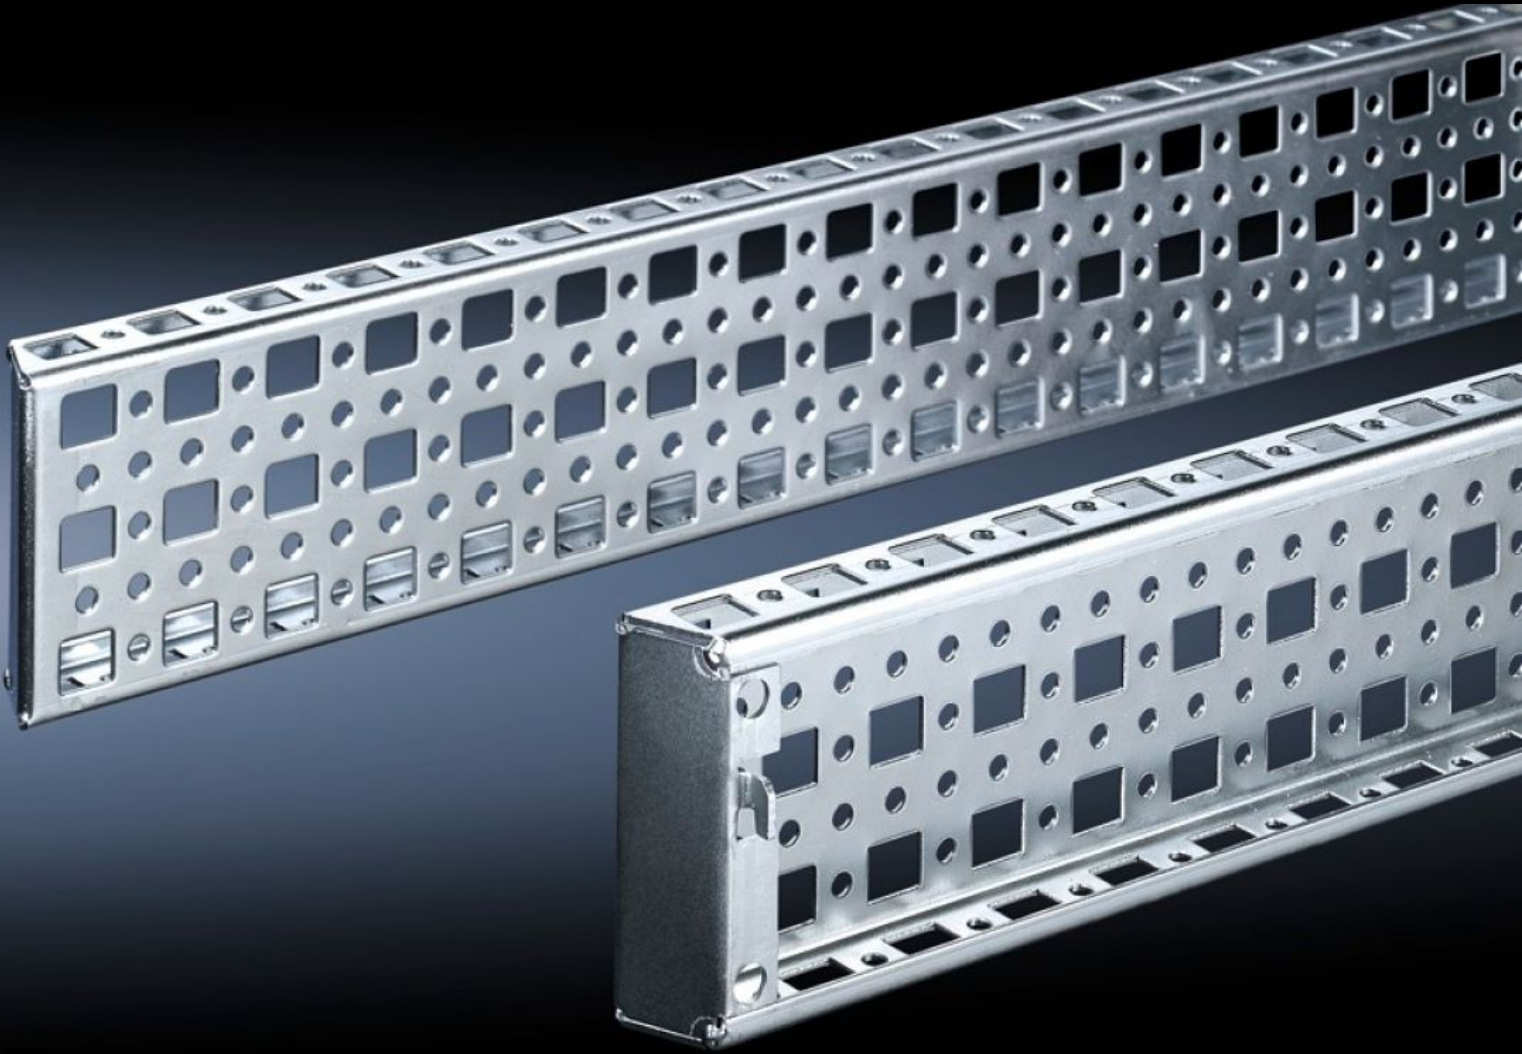

Rittal – The System.

Faster – better – everywhere.

TS 8612.520

TS montaj rayı 23 x 73 mm

Durum: 08.04.2026 (Kaynak: rittal.com/tr-tr)

ENCLOSURES

POWER DISTRIBUTION

CLIMATE CONTROL

IT INFRASTRUCTURE

SOFTWARE & SERVICES

FRIEDHELM LOH GROUP

TS 8612.520 - TS montaj rayı 23 x 73 mm

TS sistem çerçevesi 17 x 73 mm için alternatif, üst ve alt tarafta uzunlamasına delik yerine kafes/geçmeli somun için delikli. Kolayca asın ve sabitleyin.

Özellikleri

Model numarası	TS 8612.520
Ürün açıklaması	TS sistem çerçevesi 17 x 73 mm için alternatif, üst ve alt tarafta uzunlamasına delik yerine kafes/geçmeli somun için delikli. Kolayca takın ve sabitleyin.
Malzeme	Çelik sac
Yüzey	Çinko kaplama
Teslimat kapsamı	Montaj vidaları dahil
Montaj seçenekleri	Dikey TS, VX SE kabin profiline
Şunlar için uygun	Pano tipi: iç montaj düzeyi Genişlik/derinlik: 1.200 mm
Paketteki adet	4 adet
Net ağırlık	5,128 kg
Brüt ağırlık	5,396 kg
Gümrük tarifesi numarası	73269098
ETIM 9	EC002625
ECLASS 8.0	27189234
Ürün açıklaması	TS Montaj rayı, 23x73mm, G/D:1200mm TS, 4'lü pk