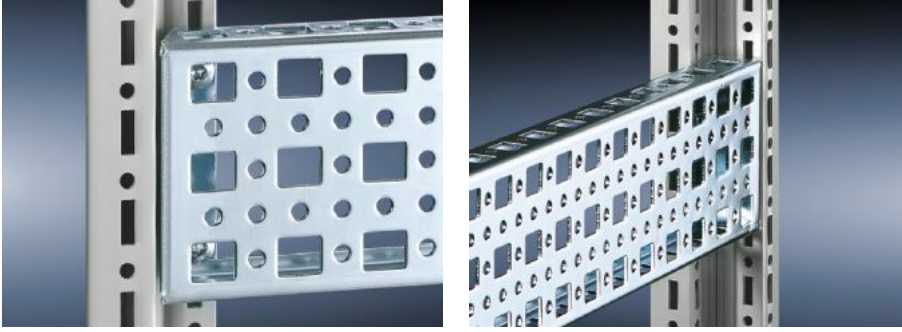

IT INFRASTRUCTURE

SOFTWARE & SERVICES

FRIEDHELM LOH GROUP

TS 8612.550 - TS montaj rayı 23 x 73 mm

TS sistem çerçevesi 17 x 73 mm için alternatif, üst ve alt tarafta uzunlamasına delik yerine kafes/geçmeli somun için delikli. Kolayca asın ve sabitleyin.

Özellikleri

Model numarası	TS 8612.550
Ürün açıklaması	TS sistem çerçevesi 17 x 73 mm için alternatif, üst ve alt tarafta uzunlamasına delik yerine kafes/geçmeli somun için delikli. Kolayca takın ve sabitleyin.
Malzeme	Çelik sac
Yüzey	Çinko kaplama
Teslimat kapsamı	Montaj vidaları dahil
Montaj seçenekleri	Dikey TS, VX SE kabin profiline
Şunlar için uygun	Pano tipi: iç montaj düzeyi Genişlik/derinlik: 500 mm
Paketteki adet	4 adet
Net ağırlık	2,084 kg
Brüt ağırlık	2,283 kg
Gümrük tarifesi numarası	73269098
ETIM 9	EC002625
ECLASS 8.0	27189234
Ürün açıklaması	TS Montaj rayı, 23x73mm, G/D:500mm TS, 4'lü pk