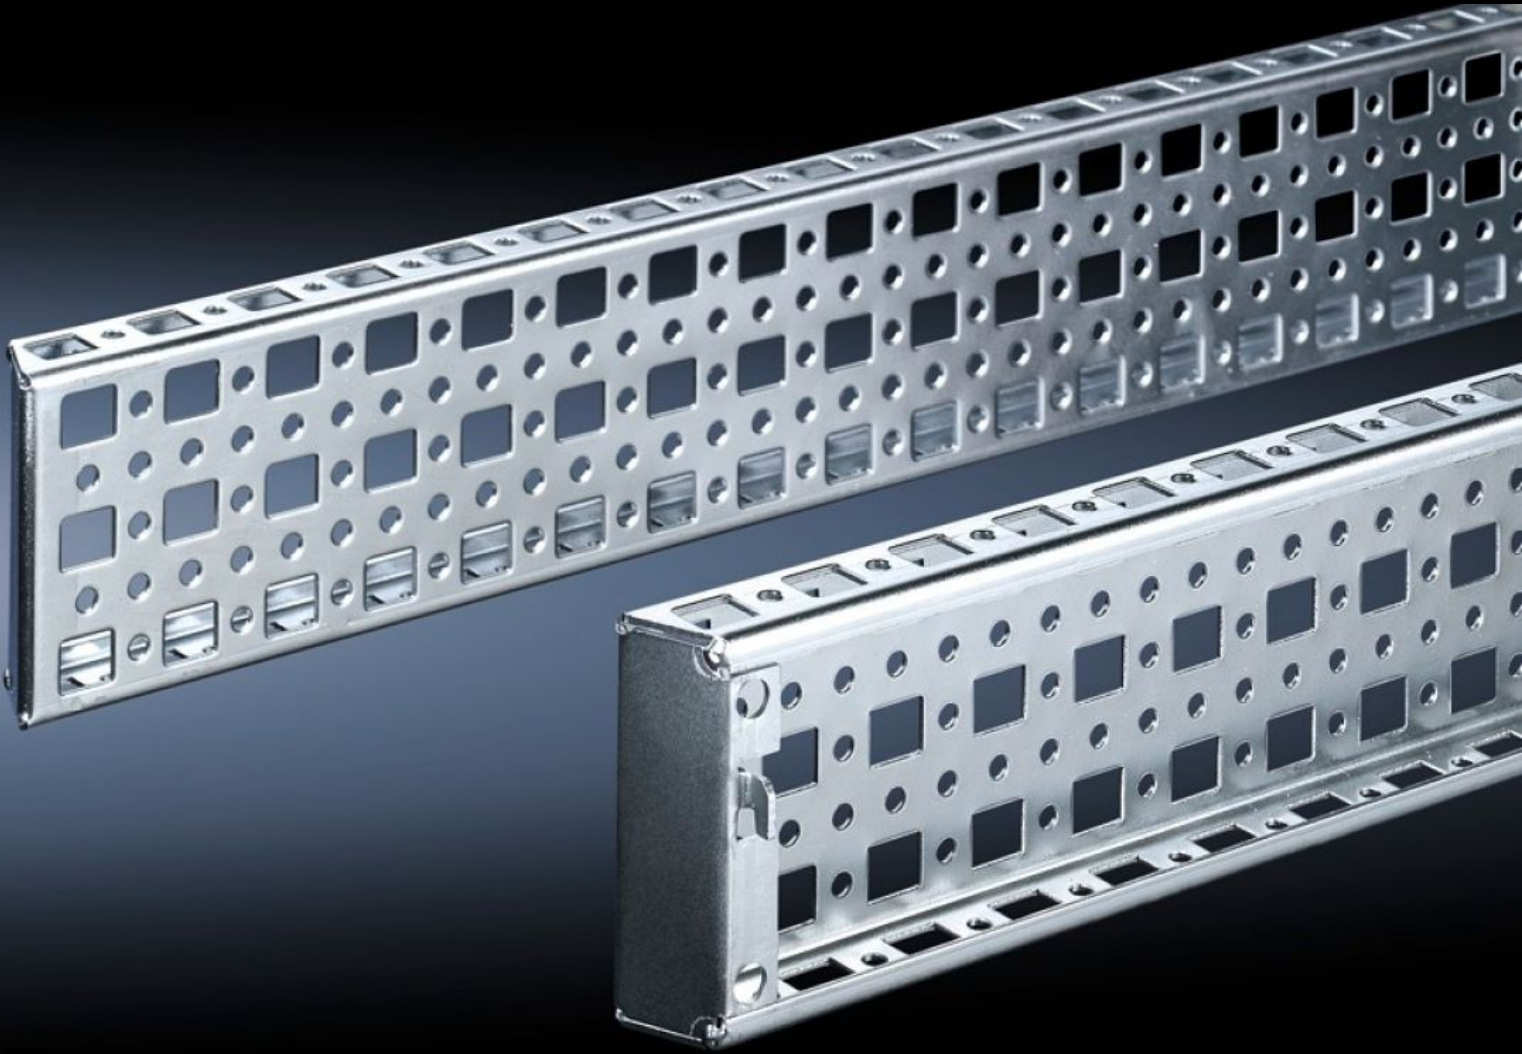

**Rittal – The System.**

Faster – better – everywhere.

**TS 8612.550**

**TS montaj rayı 23 x 73 mm**

Durum: 22.05.2026 (Kaynak: [rittal.com/tr-tr](http://rittal.com/tr-tr))

ENCLOSURES

POWER DISTRIBUTION

CLIMATE CONTROL

# TS 8612.550 - TS montaj rayı 23 x 73 mm

TS sistem çerçevesi 17 x 73 mm için alternatif, üst ve alt tarafta uzunlamasına delik yerine kafes/geçmeli somun için delikli. Kolayca asın ve sabitleyin.

## Özellikleri

Model numarası	TS 8612.550
Ürün açıklaması	TS sistem çerçevesi 17 x 73 mm için alternatif, üst ve alt tarafta uzunlamasına delik yerine kafes/geçmeli somun için delikli. Kolayca takın ve sabitleyin.
Malzeme	Çelik sac
Yüzey	Çinko kaplama
Teslimat kapsamı	Montaj vidaları dahil
Montaj seçenekleri	Dikey TS, VX SE kabin profiline
Şunlar için uygun	Pano tipi: iç montaj düzeyi Genişlik/derinlik: 500 mm
Paketteki adet	4 adet
Net ağırlık	2,084 kg
Brüt ağırlık	2,283 kg
Gümrük tarifesi numarası	73269098
ETIM 9	EC002625
ECLASS 8.0	27189234
Ürün açıklaması	TS Montaj rayı, 23x73mm, G/D:500mm TS, 4'lü pk