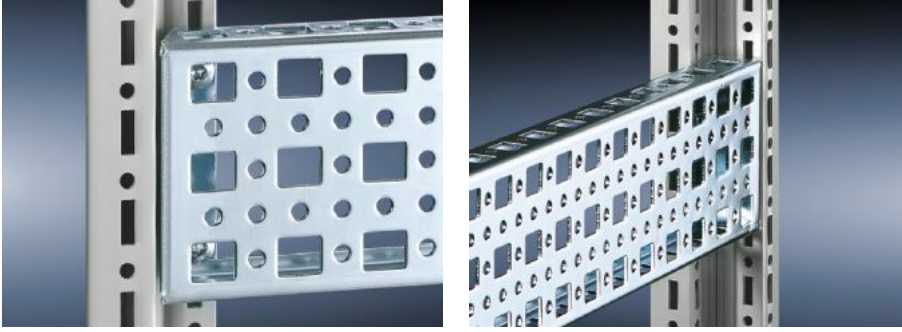

# TS 8612.550 - TS montaj rayı 23 x 73 mm

TS sistem çerçevesi 17 x 73 mm için alternatif, üst ve alt tarafta uzunlamasına delik yerine kafes/geçmeli somun için delikli. Kolayca asın ve sabitleyin.

## Özellikleri

Model numarası	TS 8612.550
Ürün açıklaması	TS sistem çerçevesi 17 x 73 mm için alternatif, üst ve alt tarafta uzunlamasına delik yerine kafes/geçmeli somun için delikli. Kolayca takın ve sabitleyin.
Malzeme	Çelik sac
Yüzey	Çinko kaplama
Teslimat kapsamı	Montaj vidaları dahil
Montaj seçenekleri	Dikey TS, VX SE kabin profiline
Şunlar için uygun	Pano tipi: iç montaj düzeyi Genişlik/derinlik: 500 mm
Paketteki adet	4 adet
Net ağırlık	2,084 kg
Brüt ağırlık	2,283 kg
Gümrük tarifesi numarası	73269098
ETIM 9	EC002625
ECLASS 8.0	27189234
Ürün açıklaması	TS Montaj rayı, 23x73mm, G/D:500mm TS, 4'lü pk