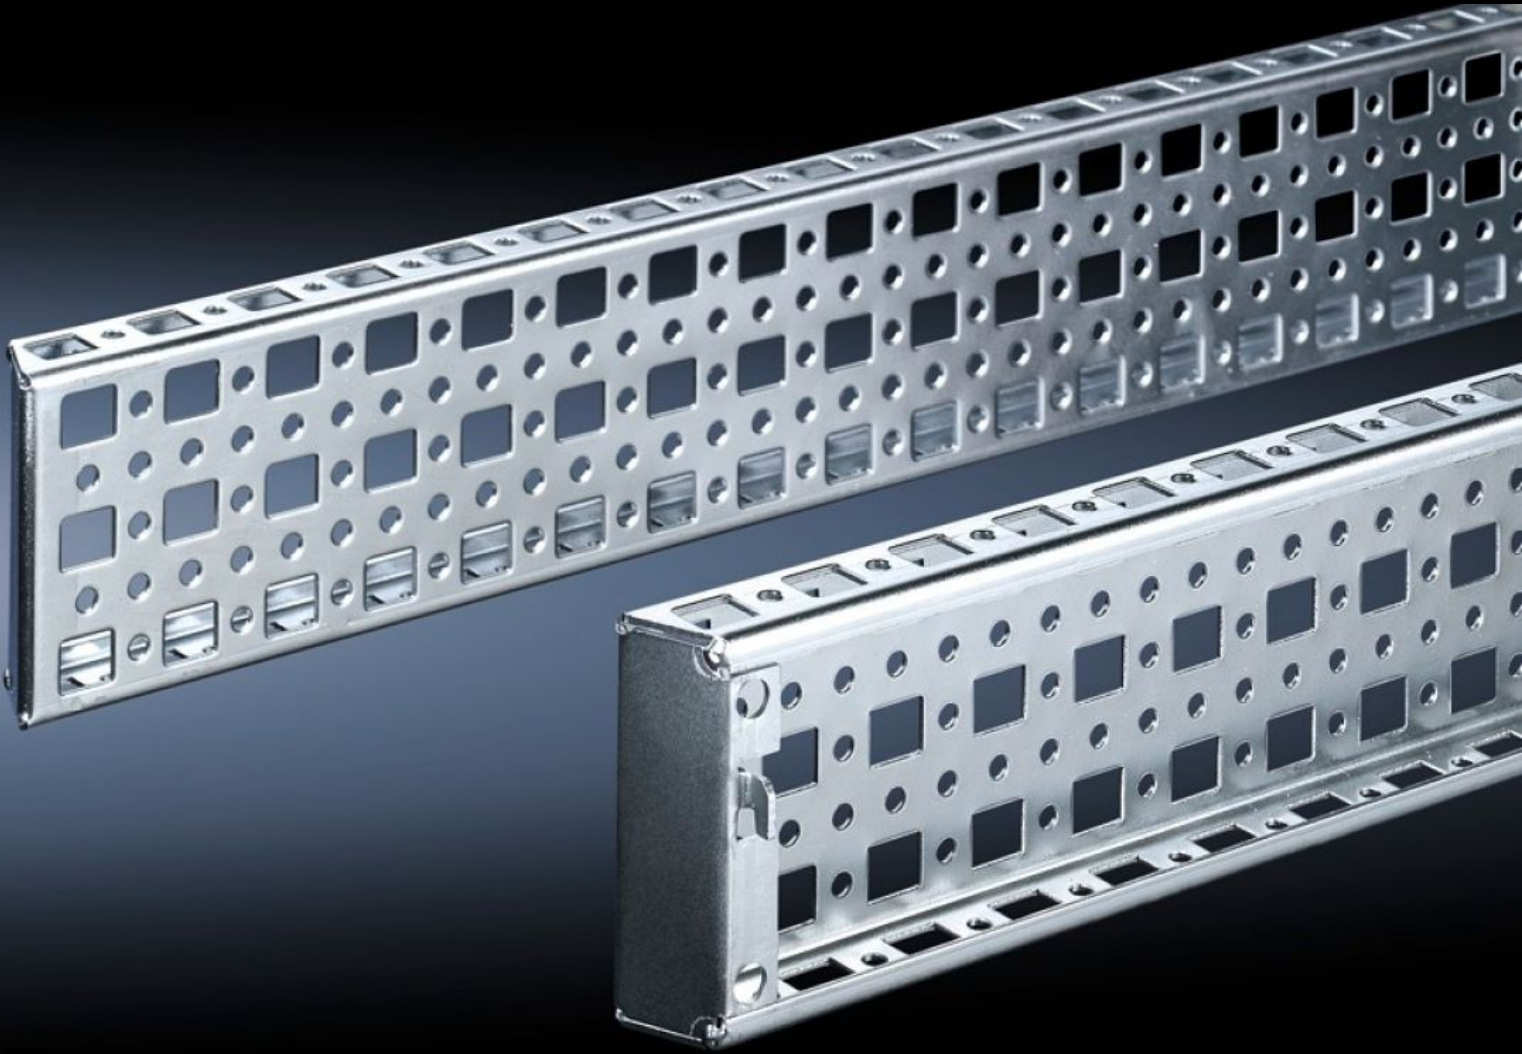

Rittal – The System.

Faster – better – everywhere.

TS 8612.550

TS montaj rayı 23 x 73 mm

Durum: 23.05.2026 (Kaynak: rittal.com/tr-tr)

ENCLOSURES

POWER DISTRIBUTION

CLIMATE CONTROL

IT INFRASTRUCTURE

SOFTWARE & SERVICES

FRIEDHELM LOH GROUP

TS 8612.550 - TS montaj rayı 23 x 73 mm

TS sistem çerçevesi 17 x 73 mm için alternatif, üst ve alt tarafta uzunlamasına delik yerine kafes/geçmeli somun için delikli. Kolayca asın ve sabitleyin.

Özellikleri

Model numarası	TS 8612.550
Ürün açıklaması	TS sistem çerçevesi 17 x 73 mm için alternatif, üst ve alt tarafta uzunlamasına delik yerine kafes/geçmeli somun için delikli. Kolayca takın ve sabitleyin.
Malzeme	Çelik sac
Yüzey	Çinko kaplama
Teslimat kapsamı	Montaj vidaları dahil
Montaj seçenekleri	Dikey TS, VX SE kabin profiline
Şunlar için uygun	Pano tipi: iç montaj düzeyi Genişlik/derinlik: 500 mm
Paketteki adet	4 adet
Net ağırlık	2,084 kg
Brüt ağırlık	2,283 kg
Gümrük tarifesi numarası	73269098
ETIM 9	EC002625
ECLASS 8.0	27189234
Ürün açıklaması	TS Montaj rayı, 23x73mm, G/D:500mm TS, 4'lü pk