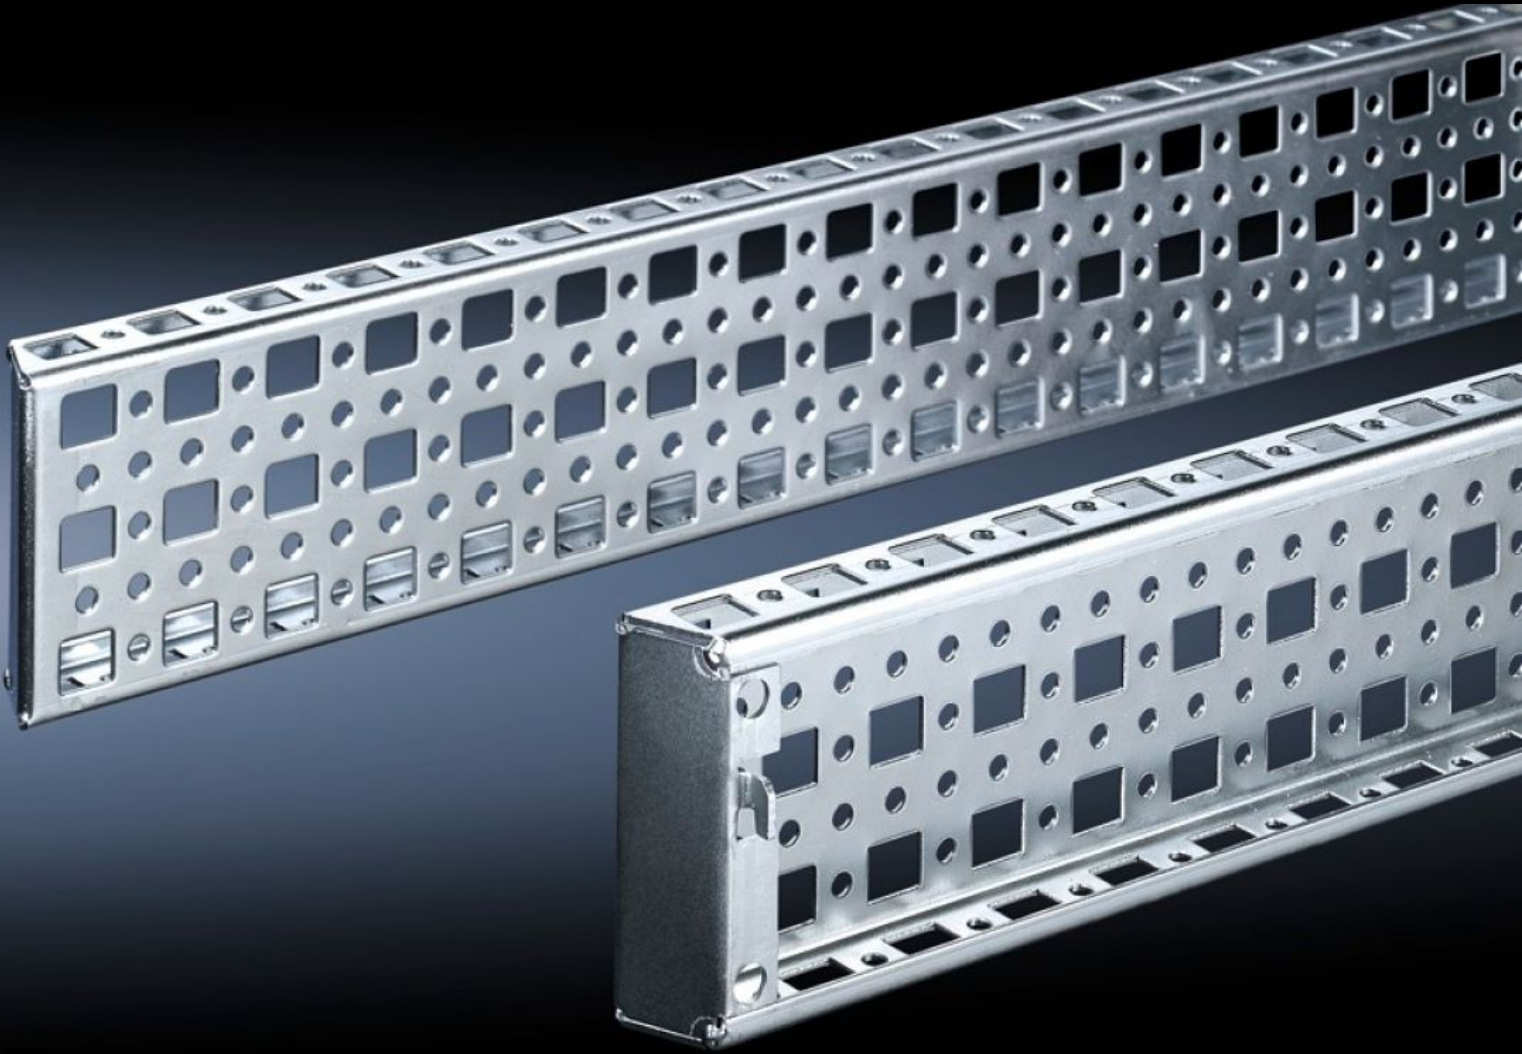

Rittal – The System.

Faster – better – everywhere.

TS 8612.560

TS montaj rayı 23 x 73 mm

Durum: 23.05.2026 (Kaynak: rittal.com/tr-tr)

ENCLOSURES

POWER DISTRIBUTION

CLIMATE CONTROL

IT INFRASTRUCTURE

SOFTWARE & SERVICES

FRIEDHELM LOH GROUP

TS 8612.560 - TS montaj rayı 23 x 73 mm

TS sistem çerçevesi 17 x 73 mm için alternatif, üst ve alt tarafta uzunlamasına delik yerine kafes/geçmeli somun için delikli. Kolayca asın ve sabitleyin.

Özellikleri

Model numarası	TS 8612.560
Ürün açıklaması	TS sistem çerçevesi 17 x 73 mm için alternatif, üst ve alt tarafta uzunlamasına delik yerine kafes/geçmeli somun için delikli. Kolayca takın ve sabitleyin.
Malzeme	Çelik sac
Yüzey	Çinko kaplama
Teslimat kapsamı	Montaj vidaları dahil
Montaj seçenekleri	Dikey TS, VX SE kabin profiline
Şunlar için uygun	Pano tipi: iç montaj düzeyi Genişlik/derinlik: 600 mm
Paketteki adet	4 adet
Net ağırlık	2,544 kg
Brüt ağırlık	2,74 kg
Gümrük tarifesi numarası	73269098
ETIM 9	EC002625
ECLASS 8.0	27189234
Ürün açıklaması	TS Montaj rayı, 23x73mm, G/D:600mm TS, 4'lü pk