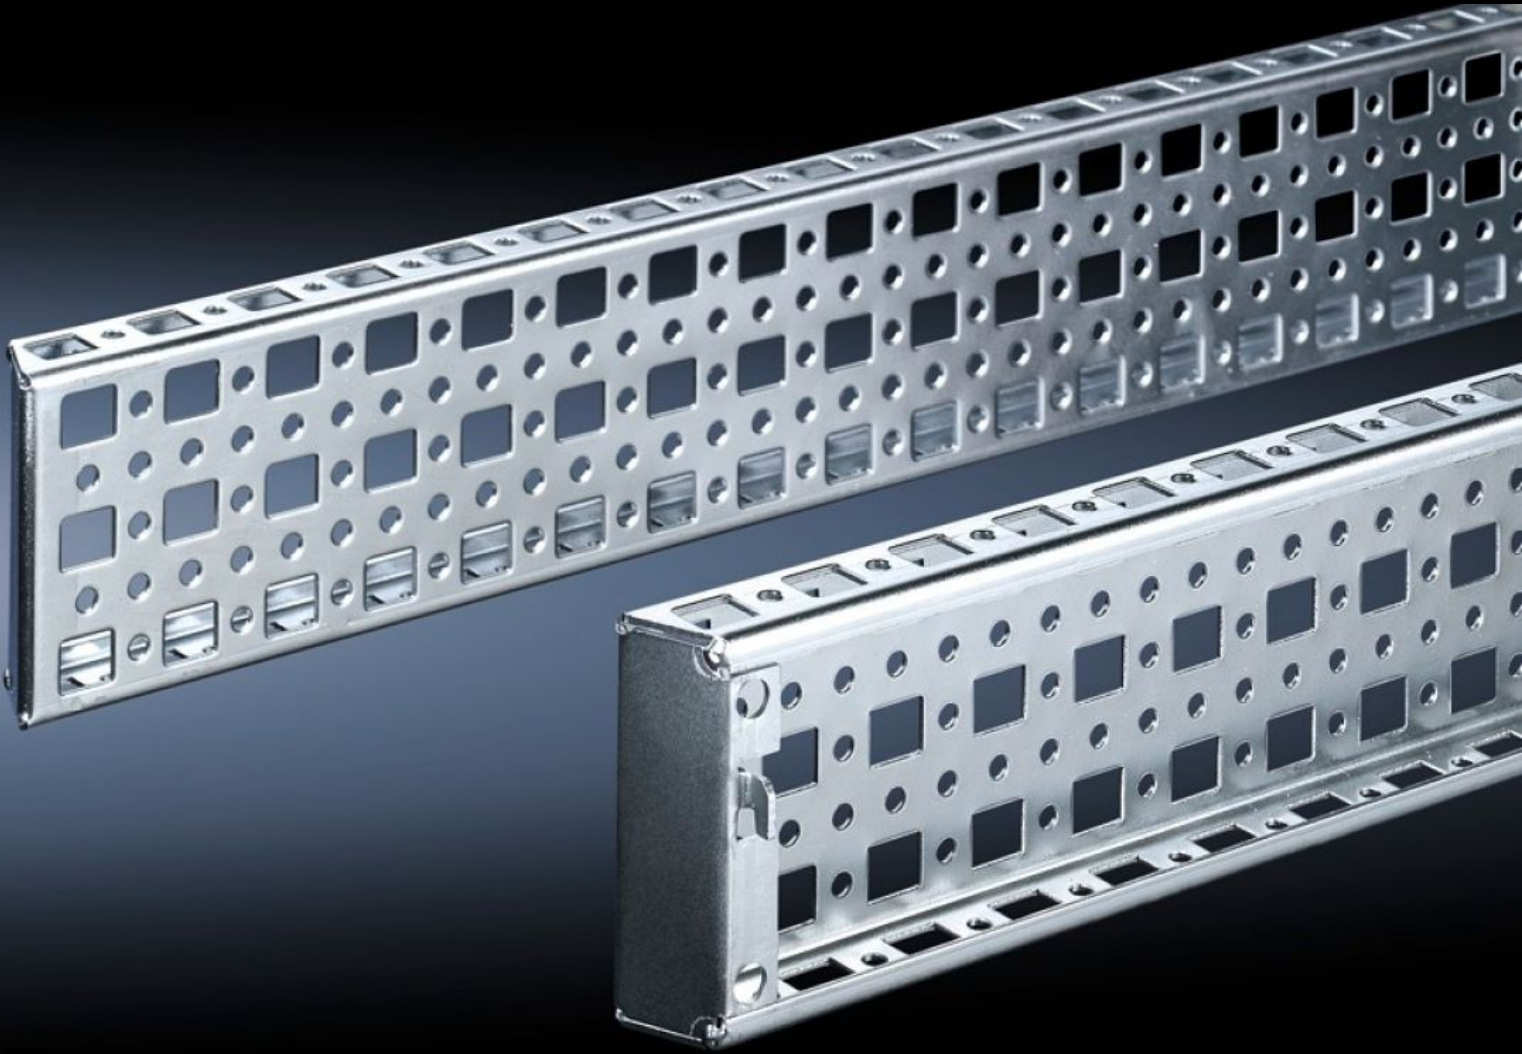

Rittal – The System.

Faster – better – everywhere.

TS 8612.560

TS montaj rayı 23 x 73 mm

Durum: 08.04.2026 (Kaynak: rittal.com/tr-tr)

ENCLOSURES

POWER DISTRIBUTION

CLIMATE CONTROL

IT INFRASTRUCTURE

SOFTWARE & SERVICES

FRIEDHELM LOH GROUP

TS 8612.560 - TS montaj rayı 23 x 73 mm

TS sistem çerçevesi 17 x 73 mm için alternatif, üst ve alt tarafta uzunlamasına delik yerine kafes/geçmeli somun için delikli. Kolayca asın ve sabitleyin.

Özellikleri

Model numarası	TS 8612.560
Ürün açıklaması	TS sistem çerçevesi 17 x 73 mm için alternatif, üst ve alt tarafta uzunlamasına delik yerine kafes/geçmeli somun için delikli. Kolayca takın ve sabitleyin.
Malzeme	Çelik sac
Yüzey	Çinko kaplama
Teslimat kapsamı	Montaj vidaları dahil
Montaj seçenekleri	Dikey TS, VX SE kabin profiline
Şunlar için uygun	Pano tipi: iç montaj düzeyi Genişlik/derinlik: 600 mm
Paketteki adet	4 adet
Net ağırlık	2,544 kg
Brüt ağırlık	2,74 kg
Gümrük tarifesi numarası	73269098
ETIM 9	EC002625
ECLASS 8.0	27189234
Ürün açıklaması	TS Montaj rayı, 23x73mm, G/D:600mm TS, 4'lü pk