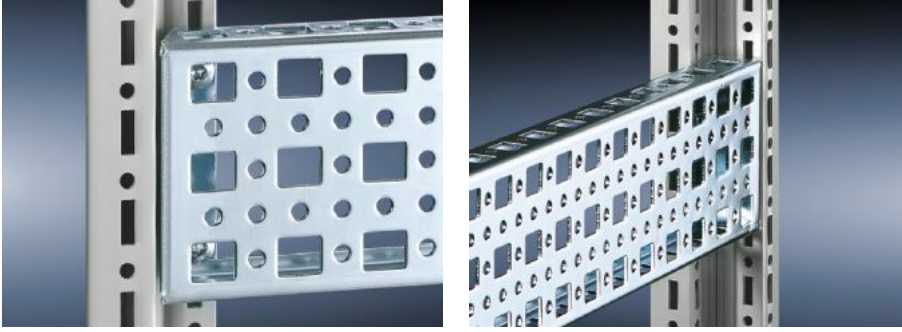

IT INFRASTRUCTURE

SOFTWARE & SERVICES

FRIEDHELM LOH GROUP

TS 8612.560 - TS montaj rayı 23 x 73 mm

TS sistem çerçevesi 17 x 73 mm için alternatif, üst ve alt tarafta uzunlamasına delik yerine kafes/geçmeli somun için delikli. Kolayca asın ve sabitleyin.

Özellikleri

Model numarası	TS 8612.560
Ürün açıklaması	TS sistem çerçevesi 17 x 73 mm için alternatif, üst ve alt tarafta uzunlamasına delik yerine kafes/geçmeli somun için delikli. Kolayca takın ve sabitleyin.
Malzeme	Çelik sac
Yüzey	Çinko kaplama
Teslimat kapsamı	Montaj vidaları dahil
Montaj seçenekleri	Dikey TS, VX SE kabin profiline
Şunlar için uygun	Pano tipi: iç montaj düzeyi Genişlik/derinlik: 600 mm
Paketteki adet	4 adet
Net ağırlık	2,544 kg
Brüt ağırlık	2,74 kg
Gümrük tarifesi numarası	73269098
ETIM 9	EC002625
ECLASS 8.0	27189234
Ürün açıklaması	TS Montaj rayı, 23x73mm, G/D:600mm TS, 4'lü pk