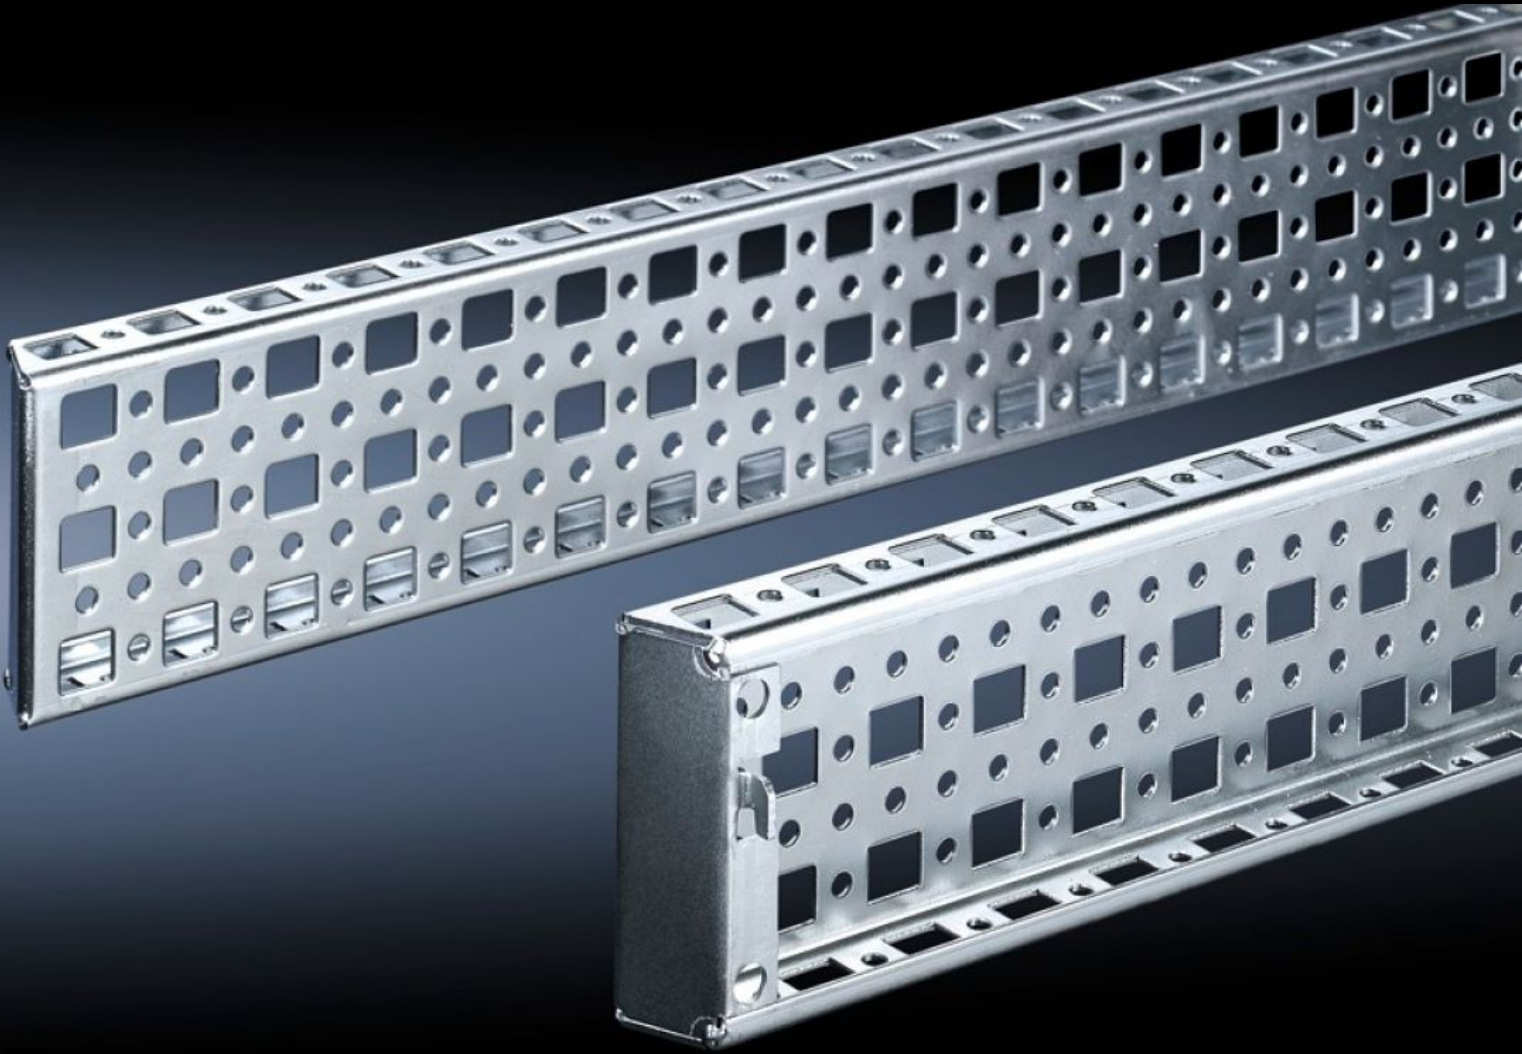

**Rittal – The System.**

Faster – better – everywhere.

**TS 8612.580**

**TS montaj rayı 23 x 73 mm**

Durum: 22.05.2026 (Kaynak: [rittal.com/tr-tr](http://rittal.com/tr-tr))

ENCLOSURES

POWER DISTRIBUTION

CLIMATE CONTROL

# TS 8612.580 - TS montaj rayı 23 x 73 mm

TS sistem çerçevesi 17 x 73 mm için alternatif, üst ve alt tarafta uzunlamasına delik yerine kafes/geçmeli somun için delikli. Kolayca asın ve sabitleyin.

## Özellikleri

Model numarası	TS 8612.580
Ürün açıklaması	TS sistem çerçevesi 17 x 73 mm için alternatif, üst ve alt tarafta uzunlamasına delik yerine kafes/geçmeli somun için delikli. Kolayca takın ve sabitleyin.
Malzeme	Çelik sac
Yüzey	Çinko kaplama
Teslimat kapsamı	Montaj vidaları dahil
Montaj seçenekleri	Dikey TS, VX SE kabin profiline
Şunlar için uygun	Pano tipi: iç montaj düzeyi Genişlik/derinlik: 800 mm
Paketteki adet	4 adet
Net ağırlık	3,424 kg
Brüt ağırlık	3,623 kg
Gümrük tarifesi numarası	73269098
ETIM 9	EC002625
ECLASS 8.0	27189234
Ürün açıklaması	TS Montaj rayı, 23x73mm, G/D:800mm TS, 4'lü pk