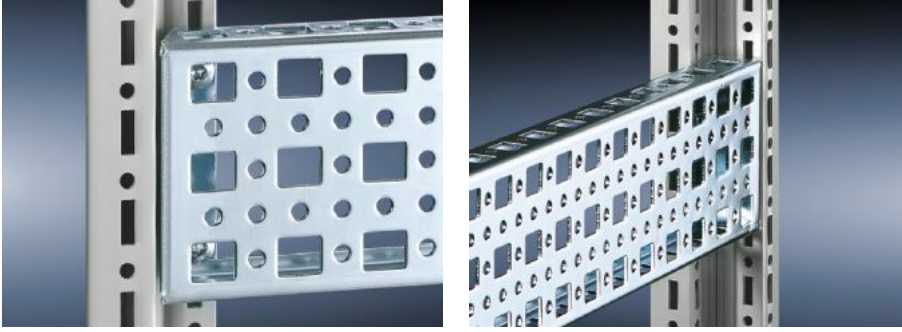

# TS 8612.580 - TS montaj rayı 23 x 73 mm

TS sistem çerçevesi 17 x 73 mm için alternatif, üst ve alt tarafta uzunlamasına delik yerine kafes/geçmeli somun için delikli. Kolayca asın ve sabitleyin.

## Özellikleri

Model numarası	TS 8612.580
Ürün açıklaması	TS sistem çerçevesi 17 x 73 mm için alternatif, üst ve alt tarafta uzunlamasına delik yerine kafes/geçmeli somun için delikli. Kolayca takın ve sabitleyin.
Malzeme	Çelik sac
Yüzey	Çinko kaplama
Teslimat kapsamı	Montaj vidaları dahil
Montaj seçenekleri	Dikey TS, VX SE kabin profiline
Şunlar için uygun	Pano tipi: iç montaj düzeyi Genişlik/derinlik: 800 mm
Paketteki adet	4 adet
Net ağırlık	3,424 kg
Brüt ağırlık	3,623 kg
Gümrük tarifesi numarası	73269098
ETIM 9	EC002625
ECLASS 8.0	27189234
Ürün açıklaması	TS Montaj rayı, 23x73mm, G/D:800mm TS, 4'lü pk