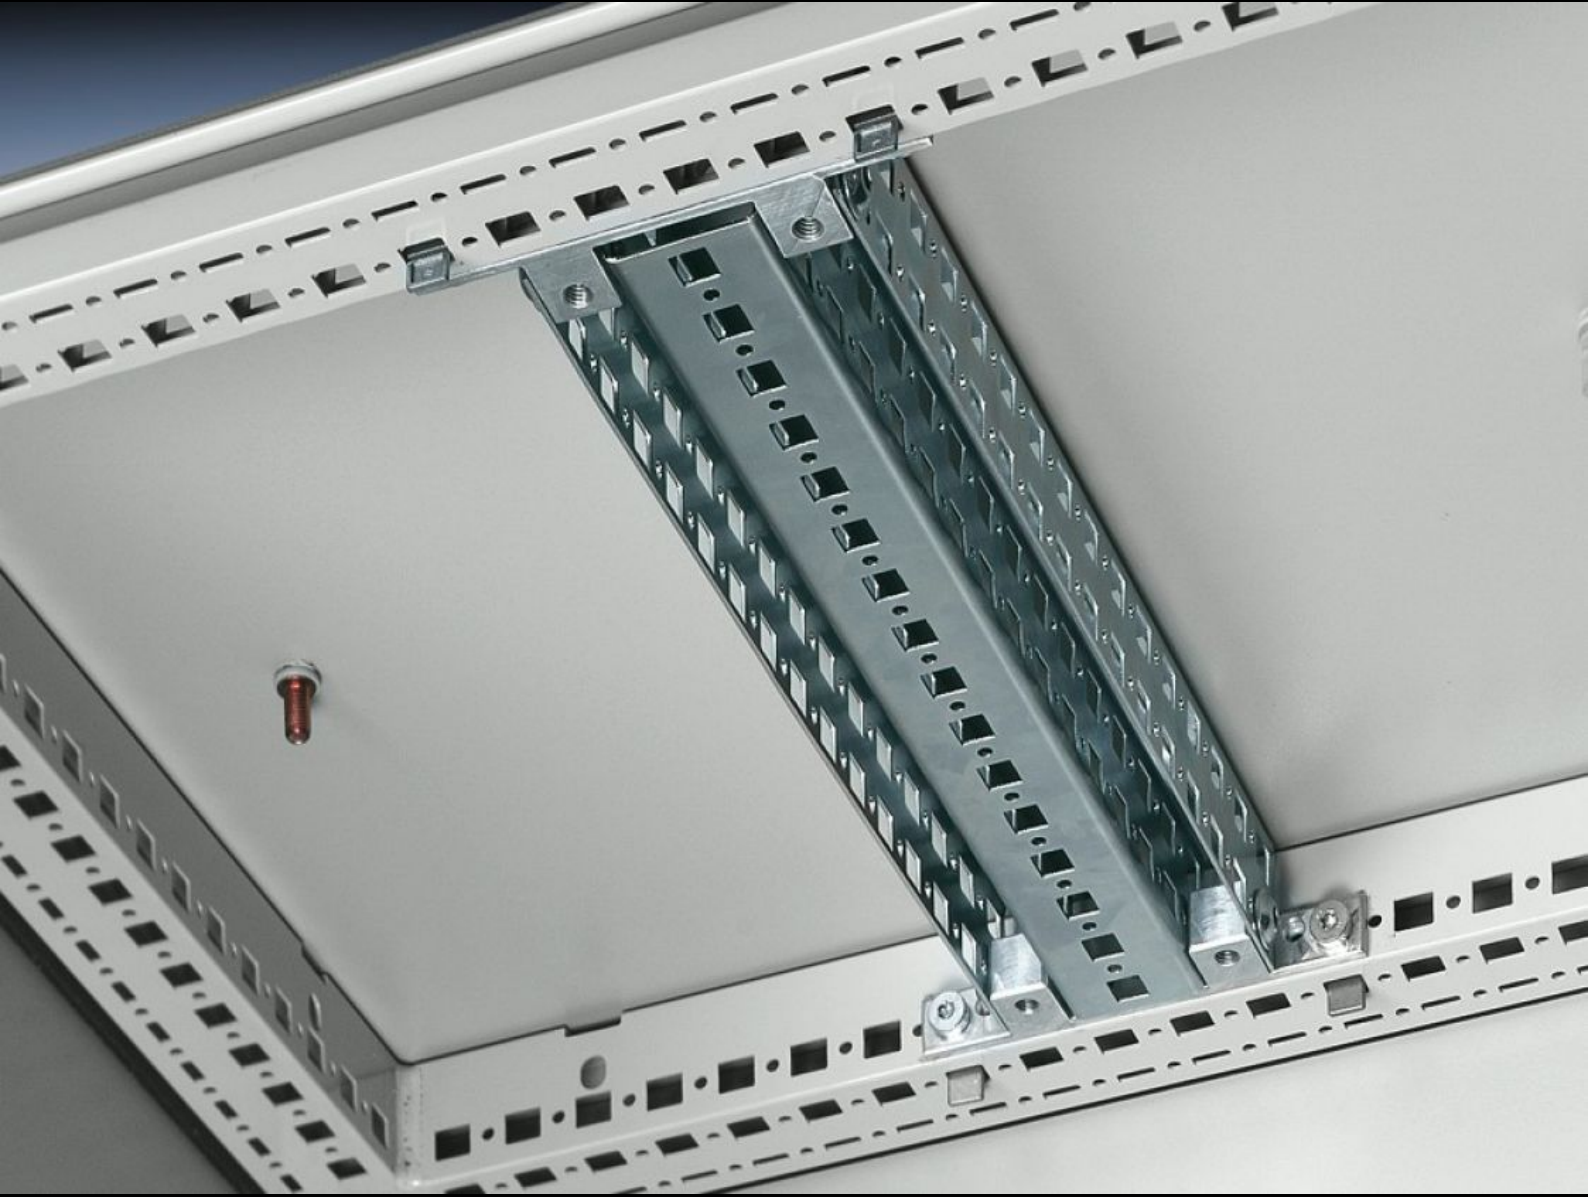

**Rittal – The System.**

Faster – better – everywhere.

**TS 8612.650**

**TS montaj çerçevesi 45 x 88 mm**

Durum: 23.05.2026 (Kaynak: [rittal.com/tr-tr](http://rittal.com/tr-tr))

ENCLOSURES

POWER DISTRIBUTION

# TS 8612.650 - TS montaj çerçevesi 45 x 88 mm

Ağır yapılar, doğrudan iç yüzeylere (örn. çatı) monte edilerek korunmaktadır. Pano, yan veya arka kısma monte edilerek makineye sağlam bir şekilde vidalanabilir.

## Özellikleri

Model numarası	TS 8612.650
Dizayn	İç montaj düzlemi için
Ürün açıklaması	Ağır tavan montajlı ekipmanlar, doğrudan iç yüzeylere (örn. tavan) monte edilerek korunmaktadır. Pano, yan veya arka kısma monte edilerek makineye sağlam bir şekilde vidalanabilir. 11 montaj yuvasına sahip çift profil iç kurulum için çok sayıda ek seçenek sunmaktadır.
Malzeme	Çelik sac
Yüzey	Çinko kaplama
Teslimat kapsamı	Montaj malzemeleri dahil
Montaj seçenekleri	Dikey ve yatay TS, VX SE pano karkasında
Şunlar için uygun	Pano tipi: iç montaj düzeyi Genişlik/derinlik: 500 mm
Paketteki adet	2 adet
Net ağırlık	2,6 kg
Brüt ağırlık	2,611 kg
Gümrük tarifesi numarası	73269098
ETIM 9	EC002625