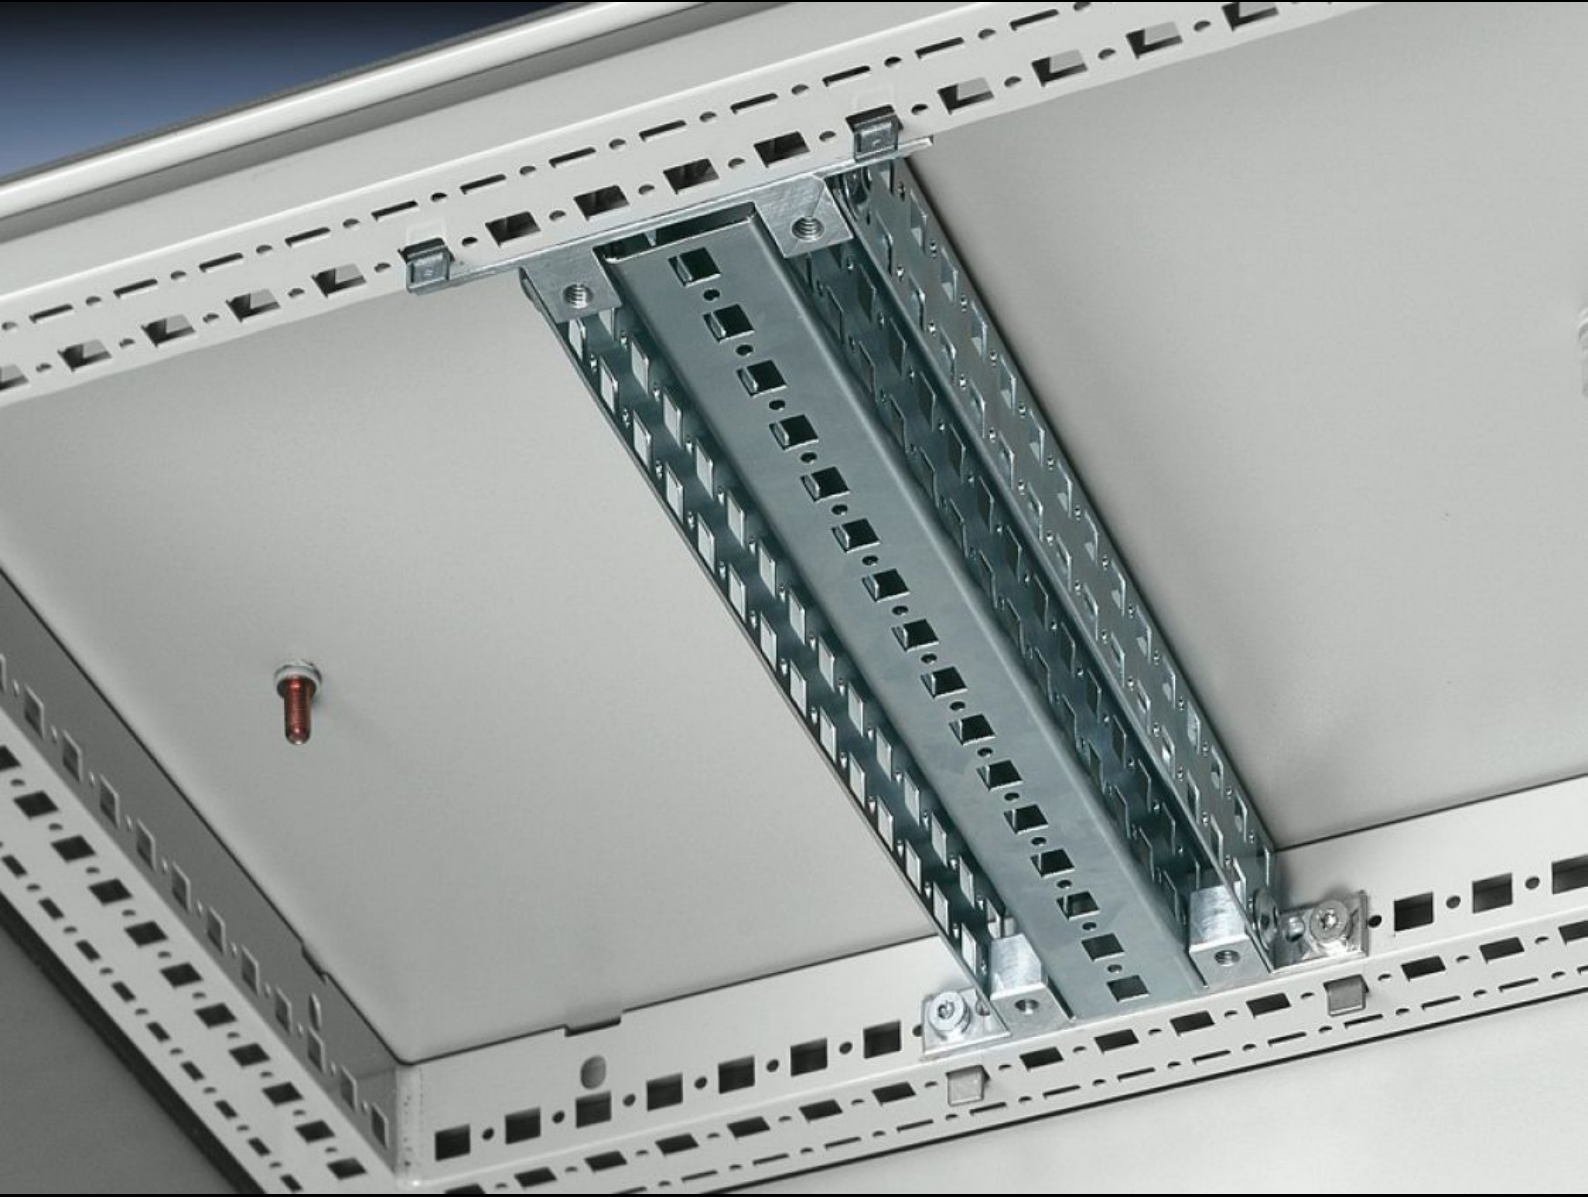

Rittal – The System.

Faster – better – everywhere.

TS 8612.680

TS montaj çerçevesi 45 x 88 mm

Durum: 15.11.2025 (Kaynak: rittal.com/tr-tr)

ENCLOSURES

POWER DISTRIBUTION

CLIMATE CONTROL

IT INFRASTRUCTURE

SOFTWARE & SERVICES

FRIEDHELM LOH GROUP

TS 8612.680 - TS montaj çerçevesi 45 x 88 mm

Ađır yapılar, doğrudan iç yüzeylere (örn. çatı) monte edilerek korunmaktadır. Pano, yan veya arka kısma monte edilerek makineye sağlam bir şekilde vidalanabilir.

Özellikleri

Model No.	TS 8612.680
Dizayn	İç montaj düzlemi için
Ürün açıklaması	Ađır tavan montajlı ekipmanlar, doğrudan iç yüzeylere (örn. tavan) monte edilerek korunmaktadır. Pano, yan veya arka kısma monte edilerek makineye sağlam bir şekilde vidalanabilir. 11 montaj yuvasına sahip çift profil iç kurulum için çok sayıda ek seçenek sunmaktadır.
Malzeme	Çelik sac
Yüzey	Çinko kaplama
Teslimat kapsamı	Montaj malzemeleri dahil
Montaj seçenekleri	Dikey ve yatay TS, VX SE pano karkasında
Şunlar için uygun	Pano tipi: iç montaj düzeyi Genişliğe/derinliğe uygun: 800 mm
Paketteki adet	2 adet
Net ağırlık	3.638
Brüt ağırlık	3.837
Gümrük tarifesi numarası	73269098
EAN	4028177267077