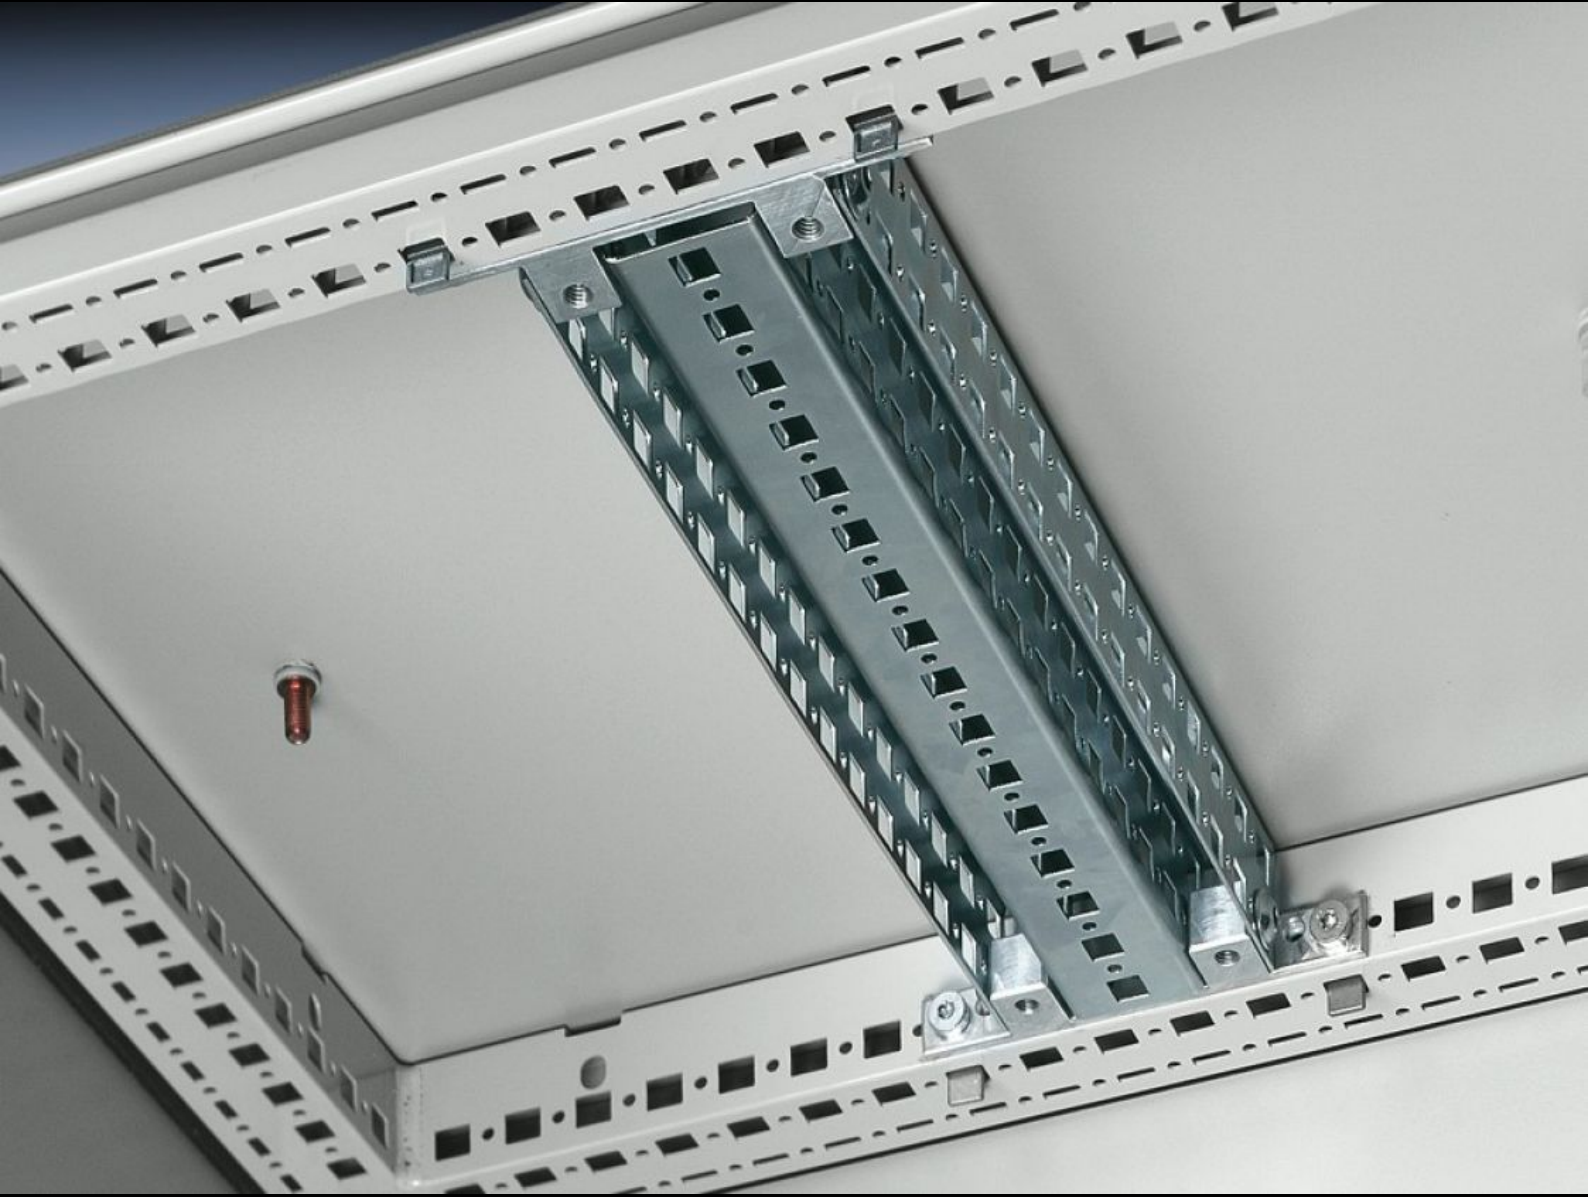

Rittal – The System.

Faster – better – everywhere.

TS 8612.680

TS montaj çerçevesi 45 x 88 mm

Durum: 21.06.2026 (Kaynak: rittal.com/tr-tr)

ENCLOSURES

POWER DISTRIBUTION

CLIMATE CONTROL

IT INFRASTRUCTURE

SOFTWARE & SERVICES

FRIEDHELM LOH GROUP

TS 8612.680 - TS montaj çerçevesi 45 x 88 mm

Ağır yapılar, doğrudan iç yüzeylere (örn. çatı) monte edilerek korunmaktadır. Pano, yan veya arka kısma monte edilerek makineye sağlam bir şekilde vidalanabilir.

Özellikleri

Model numarası	TS 8612.680
Dizayn	İç montaj düzlemi için
Ürün açıklaması	Ağır tavan montajlı ekipmanlar, doğrudan iç yüzeylere (örn. tavan) monte edilerek korunmaktadır. Pano, yan veya arka kısma monte edilerek makineye sağlam bir şekilde vidalanabilir. 11 montaj yuvasına sahip çift profil iç kurulum için çok sayıda ek seçenek sunmaktadır.
Malzeme	Çelik sac
Yüzey	Çinko kaplama
Teslimat kapsamı	Montaj malzemeleri dahil
Montaj seçenekleri	Dikey ve yatay TS, VX SE pano karkasında
Şunlar için uygun	Pano tipi: iç montaj düzeyi Genişlik/derinlik: 800 mm
Paketteki adet	2 adet
Net ağırlık	3,638 kg
Brüt ağırlık	3,837 kg
Gümrük tarifesi numarası	73269098
ETIM 9	EC002625

Özellikleri

ECLASS 8.0

27189234

Ürün açıklaması

TS Montaj rayı, 45x88mm, G/D:800mm TS, 2'li pk