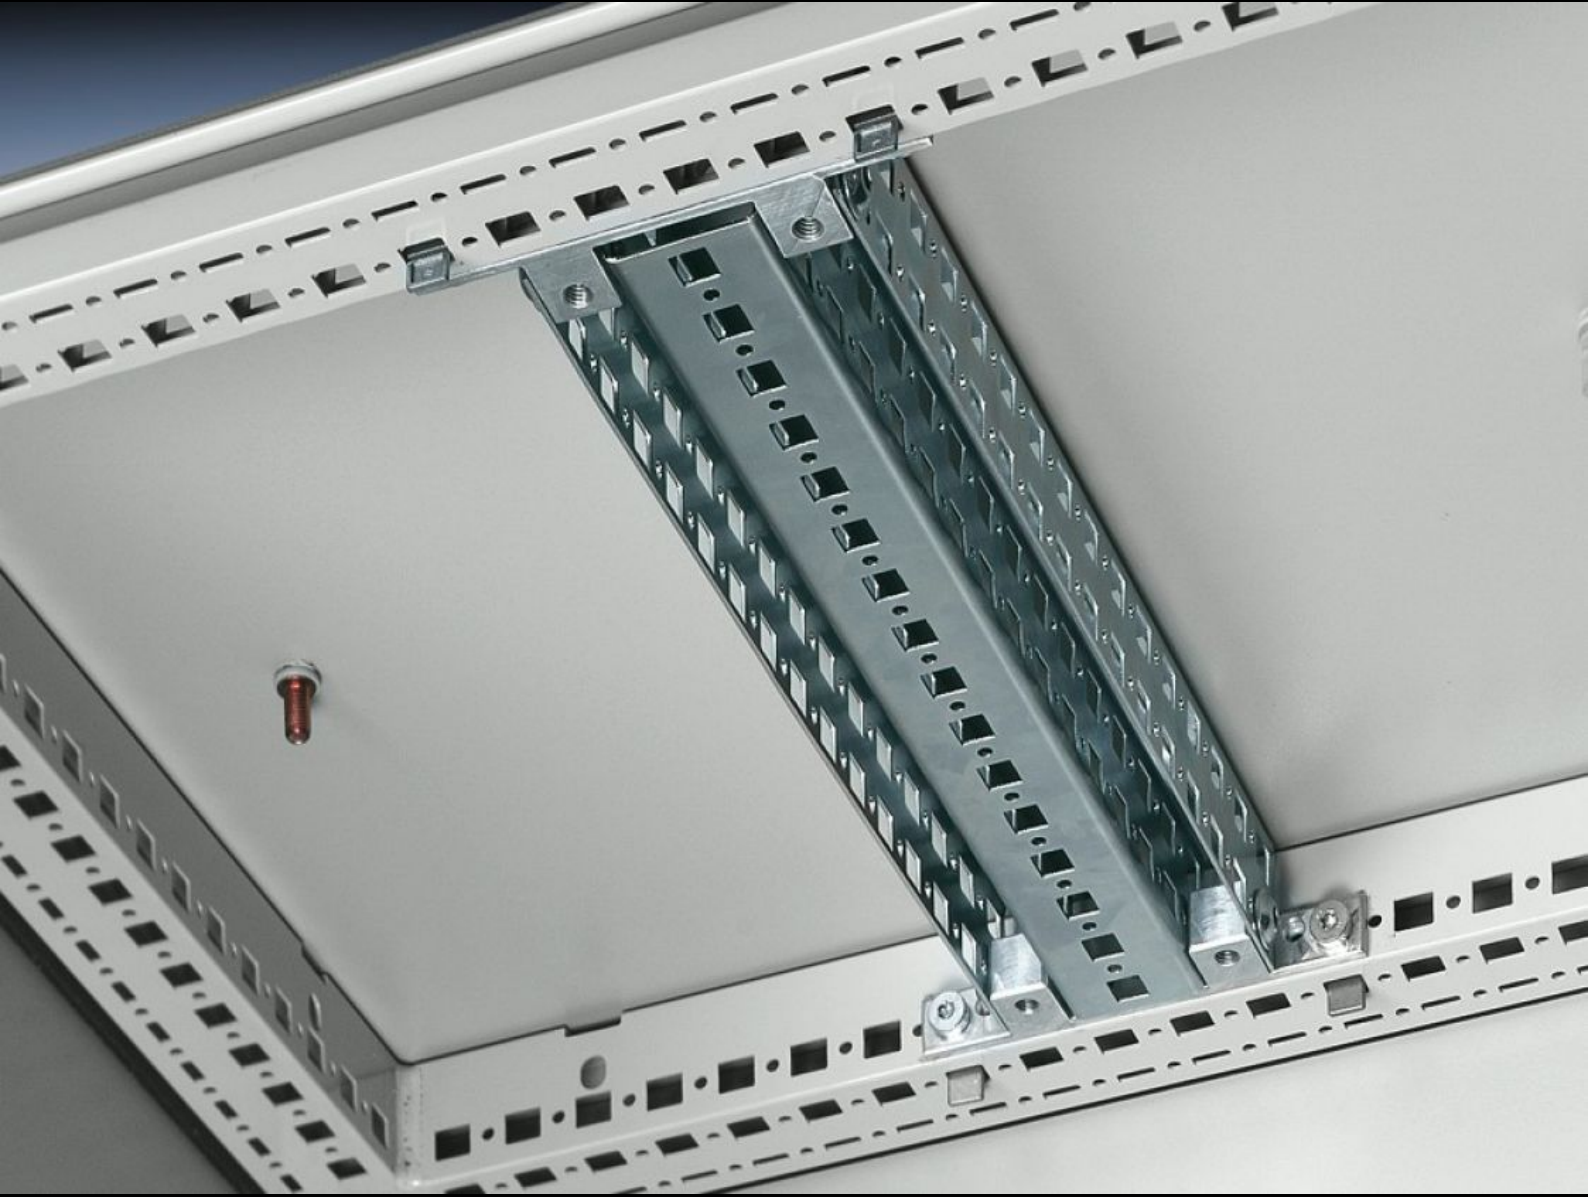

Rittal – The System.

Faster – better – everywhere.

TS 8612.680

TS montaj çerçevesi 45 x 88 mm

Durum: 11.04.2026 (Kaynak: rittal.com/tr-tr)

ENCLOSURES

POWER DISTRIBUTION

CLIMATE CONTROL

IT INFRASTRUCTURE

SOFTWARE & SERVICES

FRIEDHELM LOH GROUP

TS 8612.680 - TS montaj çerçevesi 45 x 88 mm

Ağır yapılar, doğrudan iç yüzeylere (örn. çatı) monte edilerek korunmaktadır. Pano, yan veya arka kısma monte edilerek makineye sağlam bir şekilde vidalanabilir.

Özellikleri

Model numarası	TS 8612.680
Dizayn	İç montaj düzlemi için
Ürün açıklaması	Ağır tavan montajlı ekipmanlar, doğrudan iç yüzeylere (örn. tavan) monte edilerek korunmaktadır. Pano, yan veya arka kısma monte edilerek makineye sağlam bir şekilde vidalanabilir. 11 montaj yuvasına sahip çift profil iç kurulum için çok sayıda ek seçenek sunmaktadır.
Malzeme	Çelik sac
Yüzey	Çinko kaplama
Teslimat kapsamı	Montaj malzemeleri dahil
Montaj seçenekleri	Dikey ve yatay TS, VX SE pano karkasında
Şunlar için uygun	Pano tipi: iç montaj düzeyi Genişlik/derinlik: 800 mm
Paketteki adet	2 adet
Net ağırlık	3,638 kg
Brüt ağırlık	3,837 kg
Gümrük tarifesi numarası	73269098
ETIM 9	EC002625

Özellikleri

ECLASS 8.0

27189234

Ürün açıklaması

TS Montaj rayı, 45x88mm, G/D:800mm TS, 2'li pk