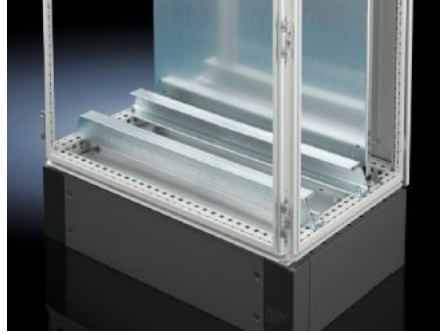

Rittal – The System.

Faster – better – everywhere.

TS 8612.980

Taşıyıcı ray 65 x 42 mm

Durum: 22.05.2026 (Kaynak: rittal.com/tr-tr)

ENCLOSURES

POWER DISTRIBUTION

CLIMATE CONTROL

IT INFRASTRUCTURE

SOFTWARE & SERVICES

FRIEDHELM LOH GROUP

TS 8612.980 - Taşıyıcı ray 65 x 42 mm VX, TS, VX SE için

Ağır ekipmanlar, ör. destek izolatörleri veya transformatörler için.

Özellikleri

Model numarası	TS 8612.980
Ürün açıklaması	Ağır ekipmanlar için
Malzeme	Çelik
Yüzey	Çinko kaplama
Teslimat kapsamı	Montaj malzemeleri dahil
Montaj seçenekleri	VX pano profilinde iç montaj seviyesinde VX SE'de pano profilinin iç montaj katında, VX adaptör rayı ile birlikte
Şunlar için uygun	Pano tipi: VX TS VX SE Genişlik: = 800 mm
Paketteki adet	2 adet
Net ağırlık	9,912 kg
Brüt ağırlık	10,85 kg
PCF/VE (beşikten kapiya)	38,31 kg CO2 eq (Cat B)
PCF sınıfı hakkında açıklama	Kategori B: PCF değeri (beşikten kapiya), ürün ağırlığı ve kendi bildirdiğine göre yaklaşık olarak hesaplanır
Gümrük tarifesi numarası	73269098
ETIM 9	EC001285

Özellikleri

ECLASS 8.0

27189234

Ürün açıklaması

TS Destek rayı, 65x42mm, TS/ES G/D:800mm, 2'li pk

Onaylar

Açıklamalar

PCF-declaration