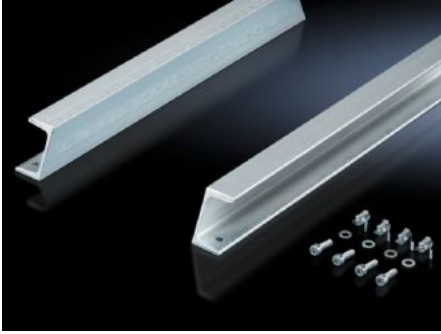

IT INFRASTRUCTURE

SOFTWARE & SERVICES

FRIEDHELM LOH GROUP

TS 8612.980 - Taşıyıcı ray 65 x 42 mm VX, TS, VX SE için

Ağır ekipmanlar, ör. destek izolatörleri veya transformatörler için.

Özellikleri

Model numarası	TS 8612.980
Ürün açıklaması	Ağır ekipmanlar için
Malzeme	Çelik
Yüzey	Çinko kaplama
Teslimat kapsamı	Montaj malzemeleri dahil
Montaj seçenekleri	VX pano profilinde iç montaj seviyesinde VX SE'de pano profilinin iç montaj katında, VX adaptör rayı ile birlikte
Şunlar için uygun	Pano tipi: VX TS VX SE Genişlik: = 800 mm
Paketteki adet	2 adet
Net ağırlık	9,912 kg
Brüt ağırlık	10,85 kg
PCF/VE (beşikten kapiya)	38,31 kg CO2 eq (Cat B)
PCF sınıfı hakkında açıklama	Kategori B: PCF değeri (beşikten kapiya), ürün ağırlığı ve kendi bildirdiğine göre yaklaşık olarak hesaplanır
Gümrük tarifesi numarası	73269098
ETIM 9	EC001285