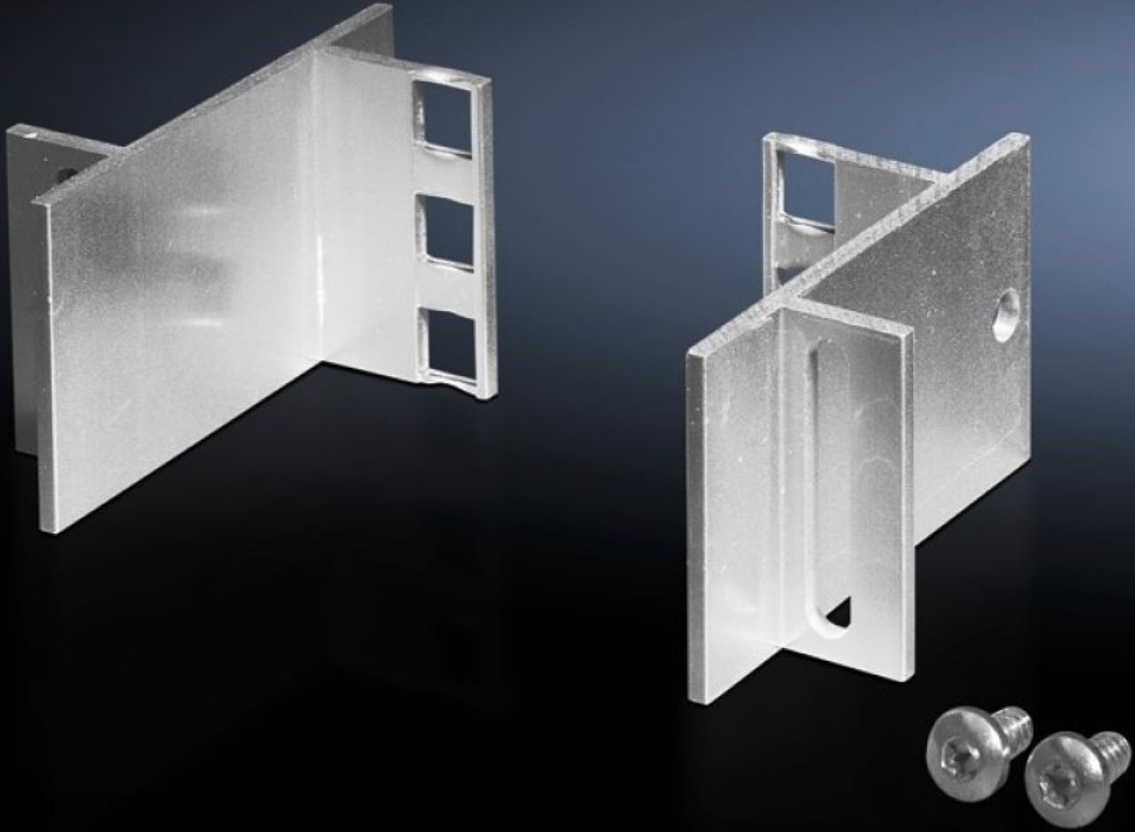

Rittal – The System.

Faster – better – everywhere.

SZ 8613.010

Adaptör-parçası, 482,6 mm (19")

Durum: 22.05.2026 (Kaynak: rittal.com/tr-tr)

ENCLOSURES

POWER DISTRIBUTION

CLIMATE CONTROL

IT INFRASTRUCTURE

SOFTWARE & SERVICES

FRIEDHELM LOH GROUP

SZ 8613.010 - Adaptör-parçası, 482,6 mm (19") TS, VX SE için

Adaptör profilinin 1 RU parçası, münferit yapı grubu taşıyıcılarına ve başka eklentilere monte etmek için.

Özellikleri

Model numarası	SZ 8613.010
Ürün açıklaması	Montaj profilinin 1 HE parçası. Tekli subrackler ve diğer eklentilerin montajı için.
Teslimat kapsamı	Montaj malzemeleri dahil
Yükseklik birimleri	1 U
Montaj ölçüleri	Installation depth for components: 482,6 mm Bileşenler için montaj genişliği: 19"
Bilgi	482,6 mm (19") ölçüsü, 600 mm genişlikteki panoların çerçevede montajından elde edilir 800 mm genişliğinde panolar için adaptör seti (DK 7246.100)
Şunlar için uygun	Pano tipi: TS VX SE Genişlik: = 600 mm
Paketteki adet	4 adet
Net ağırlık	0,204 kg
Brüt ağırlık	0,25 kg
Gümrük tarifesi numarası	76169990
ETIM 9	EC002625