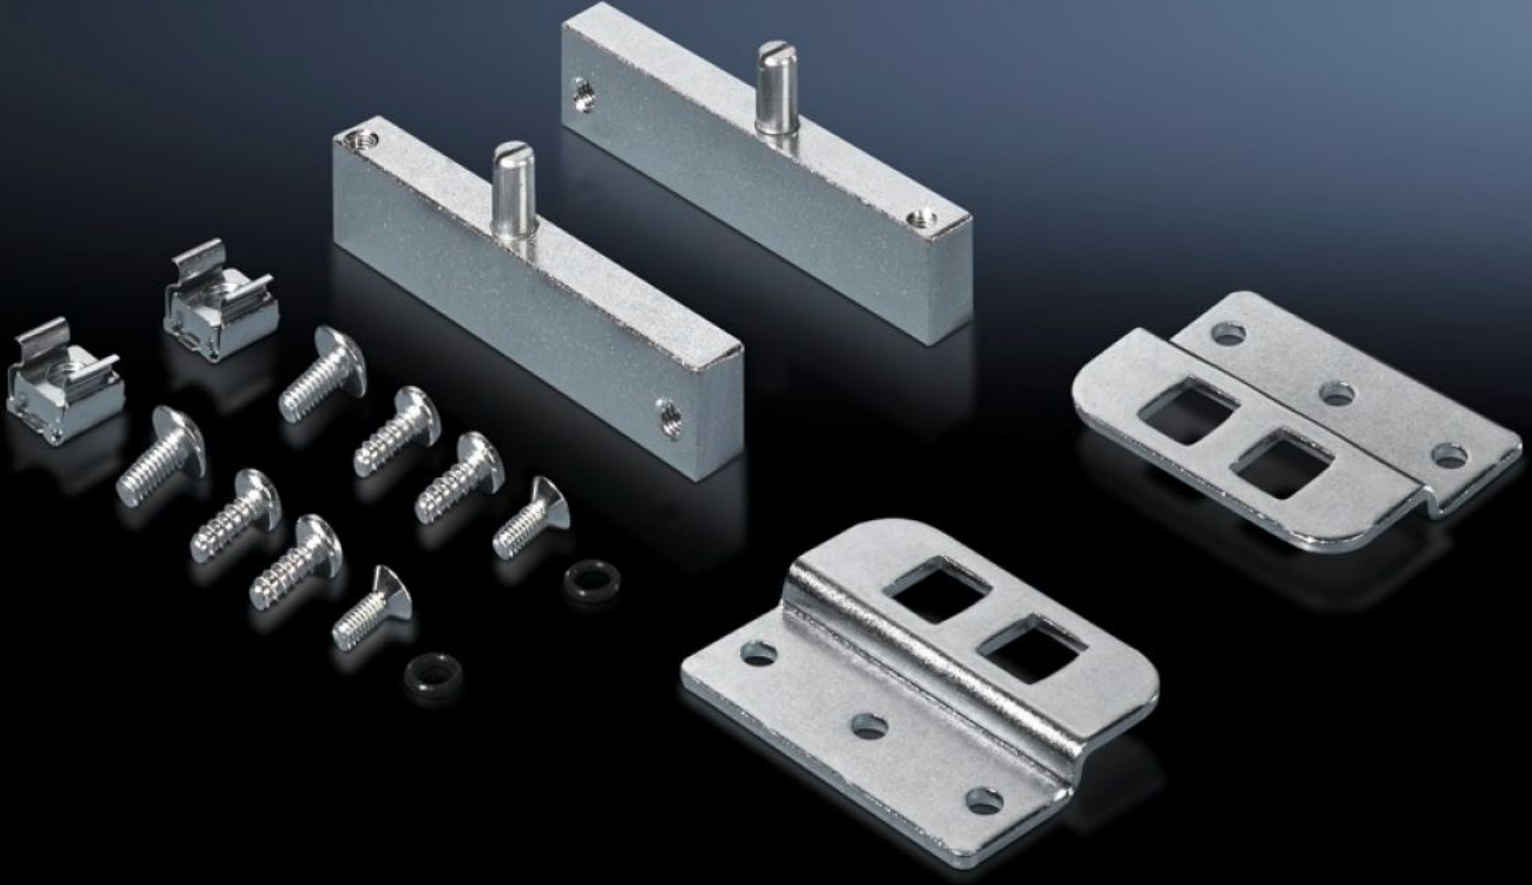

Rittal – The System.

Faster – better – everywhere.

TS 8614.100

Menteşeli sabitleme

Durum: 22.05.2026 (Kaynak: rittal.com/tr-tr)

ENCLOSURES

POWER DISTRIBUTION

CLIMATE CONTROL

IT INFRASTRUCTURE

SOFTWARE & SERVICES

FRIEDHELM LOH GROUP