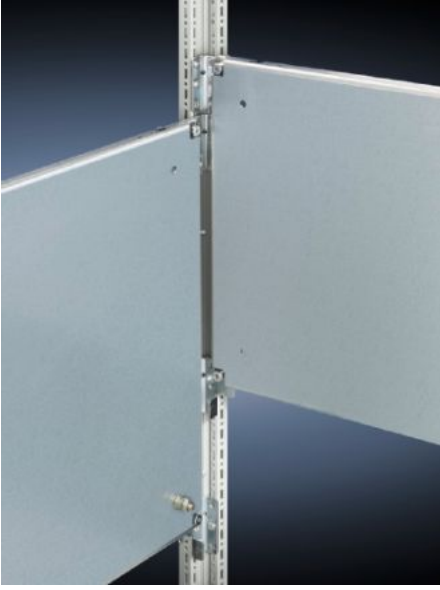

## Özellikleri

Model numarası	TS 8614.250
Ürün açıklaması	Üniversal i yapılar iin sistem çerevesi ve montaj ıtaları ile kombinasyonlu olarak. Bozuk yapı grupları kolay ve hızlı bir řekilde deėiřtirilebilmektedir. İlave montaj dzlemleri.
Malzeme	elik sac, 2,5 mm
Yüzey	inko kaplama
Teslimat kapsamı	Montaj malzemeleri dahil
Bilgi	Paralı montaj plakaları, birlikte teslim edilen montaj elemanları kullanılarak i montaj seviyesine aynı hizada olacak řekilde dikey pano profillerine sabitlenebilir. Bu montaj konumunda (hem geniřlikte hem de derinlikte) 17 x 73 mm TS montaj rayı ile TS i montaj seviyesi destek kiriřleri ile bir seviye oluřtururlar.
Ölüler	Geniřlik: 1.100 mm Yükseklik: 400 mm
Pano tipi iin uygun	TS VX SE