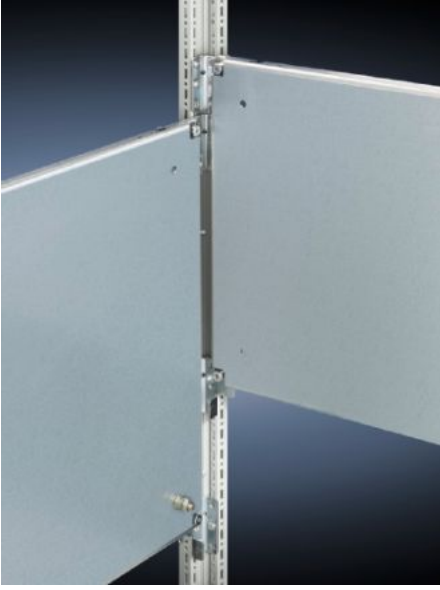

TS 8614.650 - Para montaj plakaları TS, VX SE iin

Genel amalı i kısmı geniřletme ve ek montaj dzlemleri iin.

Özellikleri

Model numarası	TS 8614.650
Ürün açıklaması	Üniversal i yapılar iin sistem çerevesi ve montaj ıtaları ile kombinasyonlu olarak. Bozuk yapı grupları kolay ve hızlı bir řekilde deėiřtirilebilmektedir. İlave montaj dzlemleri.
Malzeme	elik sac, 2,5 mm
Yüzey	inko kaplama
Teslimat kapsamı	Montaj malzemeleri dahil
Bilgi	Paralı montaj plakaları, birlikte teslim edilen montaj elemanları kullanılarak i montaj seviyesine aynı hizada olacak řekilde dikey pano profillerine sabitlenebilir. Bu montaj konumunda (hem geniřlikte hem de derinlikte) 17 x 73 mm TS montaj rayı ile TS i montaj seviyesi destek kiriřleri ile bir seviye oluřtururlar.
Ölüler	Geniřlik: 500 mm Yükseklik: 400 mm
Pano tipi iin uygun	TS VX SE