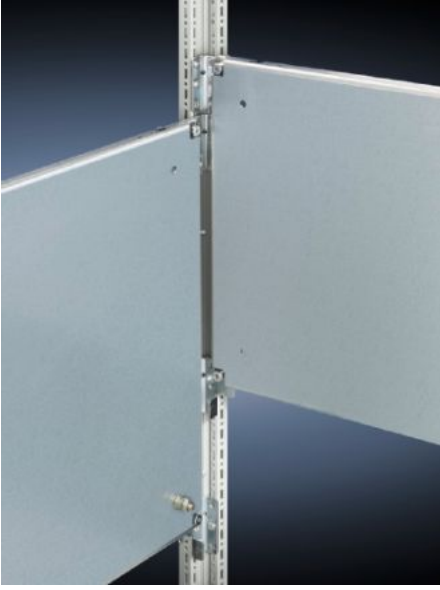

## Özellikleri

Model numarası	TS 8614.675
Ürün açıklaması	Üniversal i yapılar iin sistem çerevesi ve montaj ıtaları ile kombinasyonlu olarak. Bozuk yapı grupları kolay ve hızlı bir řekilde deėiřtirilebilmektedir. İlave montaj dzlemleri.
Malzeme	elik sac, 2,5 mm
Yüzey	inko kaplama
Teslimat kapsamı	Montaj malzemeleri dahil
Bilgi	Paralı montaj plakaları, birlikte teslim edilen montaj elemanları kullanılarak i montaj seviyesine aynı hizada olacak řekilde dikey pano profillerine sabitlenebilir. Bu montaj konumunda (hem geniřlikte hem de derinlikte) 17 x 73 mm TS montaj rayı ile TS i montaj seviyesi destek kiriřleri ile bir seviye oluřtururlar.
Ürün numarasına dair not	TS temelinde alt ön kapının arkasına bilgisayar panolarına montaj iin de uygundur, IW panosu yüksekliėi 900 ve 1000 mm.
Ölüler	Geniřlik: 500 mm Yükseklik: 775 mm