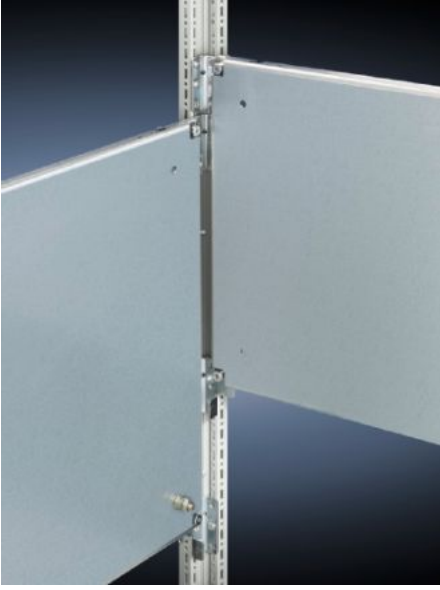

## Özellikleri

Model numarası	TS 8614.850
Ürün açıklaması	Üniversal i yapılar iin sistem çerevesi ve montaj ıtaları ile kombinasyonlu olarak. Bozuk yapı grupları kolay ve hızlı bir řekilde deėiřtirilebilmektedir. İlave montaj dzlemleri.
Malzeme	elik sac, 2,5 mm
Yüzey	inko kaplama
Teslimat kapsamı	Montaj malzemeleri dahil
Bilgi	Paralı montaj plakaları, birlikte teslim edilen montaj elemanları kullanılarak i montaj seviyesine aynı hizada olacak řekilde dikey pano profillerine sabitlenebilir. Bu montaj konumunda (hem geniřlikte hem de derinlikte) 17 x 73 mm TS montaj rayı ile TS i montaj seviyesi destek kiriřleri ile bir seviye oluřtururlar.
Ölüler	Geniřlik: 700 mm Yükseklik: 400 mm
Pano tipi iin uygun	TS VX SE

# Özellikleri

Şunlar için uygun	Pano tipi: TS VX SE Genişlik: = 800 mm Derinlik: = 500 mm = 800 mm
Paketteki adet	1 adet
Net ağırlık	6,8 kg
Brüt ağırlık	7,015 kg
Gümrük tarifesi numarası	94039910
ETIM 9	EC000213
ECLASS 8.0	27409216
Ürün açıklaması	TS Parçalı montaj plakası, 700x400mm