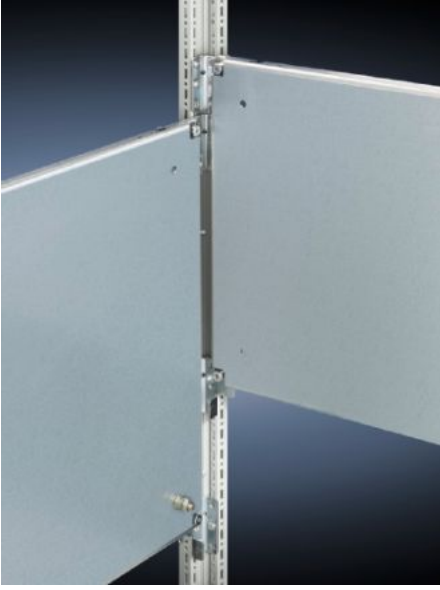

IT INFRASTRUCTURE

SOFTWARE & SERVICES

FRIEDHELM LOH GROUP

TS 8614.880 - Para montaj plakaları TS, VX SE iin

Genel amalı i kısmı geniřletme ve ek montaj dzlemleri iin.

Özellikleri

Model numarası	TS 8614.880
Ürün açıklaması	Üniversal i yapılar iin sistem çerevesi ve montaj ıtaları ile kombinasyonlu olarak. Bozuk yapı grupları kolay ve hızlı bir řekilde deėiřtirilebilmektedir. İlave montaj dzlemleri.
Malzeme	elik sac, 2,5 mm
Yüzey	inko kaplama
Teslimat kapsamı	Montaj malzemeleri dahil
Bilgi	Paralı montaj plakaları, birlikte teslim edilen montaj elemanları kullanılarak i montaj seviyesine aynı hizada olacak řekilde dikey pano profillerine sabitlenebilir. Bu montaj konumunda (hem geniřlikte hem de derinlikte) 17 x 73 mm TS montaj rayı ile TS i montaj seviyesi destek kiriřleri ile bir seviye oluřtururlar.
Ölüler	Geniřlik: 700 mm Yükseklik: 700 mm
Pano tipi iin uygun	TS VX SE

Özellikleri

Şunlar için uygun	Pano tipi: TS VX SE Genişlik: = 800 mm Derinlik: = 800 mm
Paketteki adet	1 adet
Net ağırlık	11,271 kg
Brüt ağırlık	11,864 kg
Gümrük tarifesi numarası	94039910
ETIM 9	EC000213
ECLASS 8.0	27409216
Ürün açıklaması	TS Parçalı montaj plakası, 700x700mm