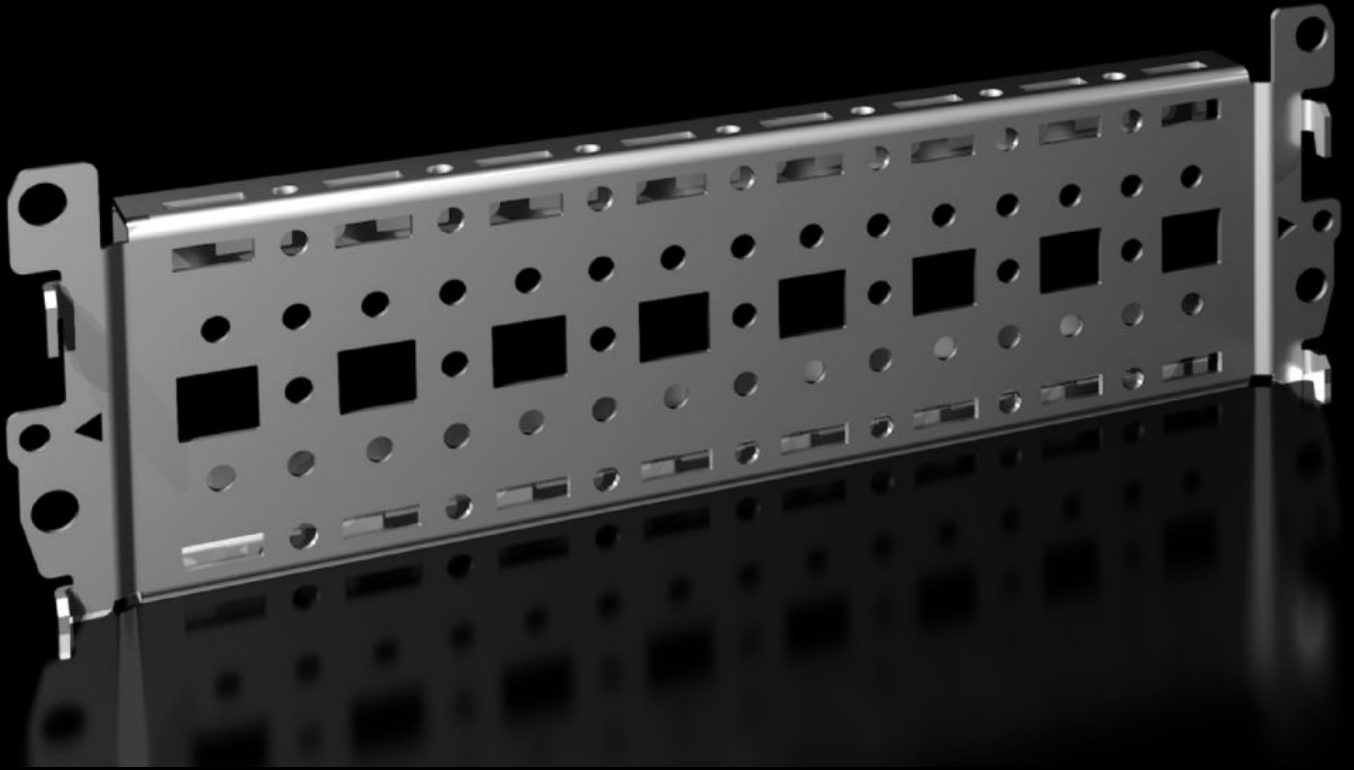

Rittal – The System.

Faster – better – everywhere.

VX 8617.000

Montaj rayı 18 x 64 mm

Durum: 22.05.2026 (Kaynak: rittal.com/tr-tr)

ENCLOSURES

POWER DISTRIBUTION

CLIMATE CONTROL

IT INFRASTRUCTURE

SOFTWARE & SERVICES

FRIEDHELM LOH GROUP