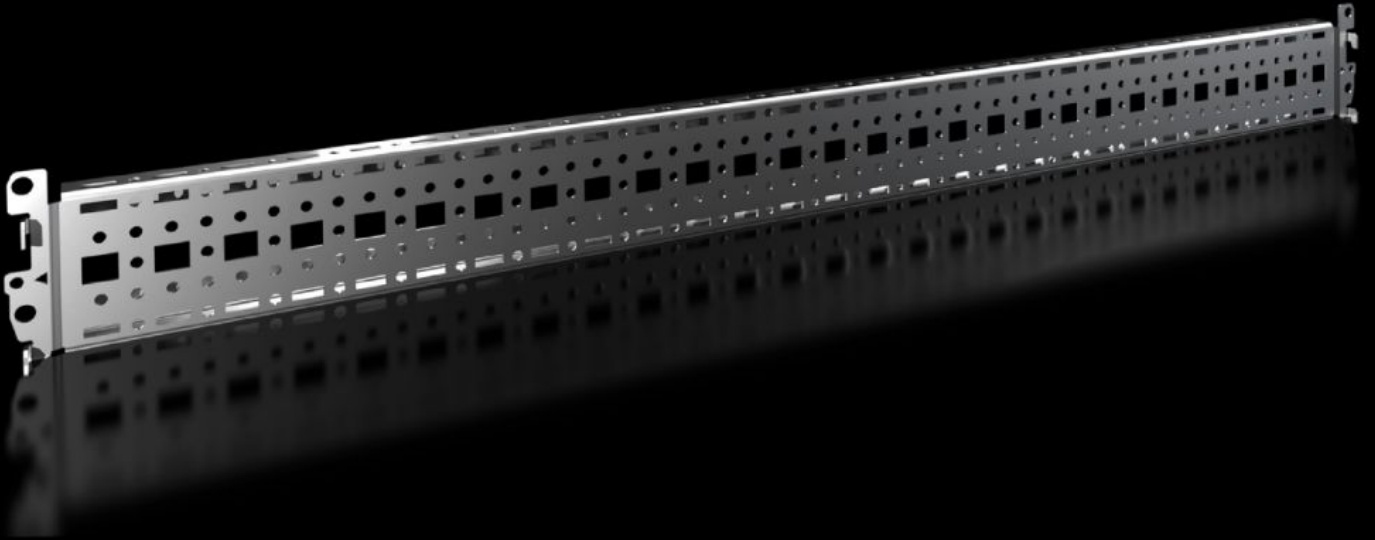

Rittal – The System.

Faster – better – everywhere.

VX 8617.020

Montaj rayı 18 x 64 mm

Durum: 22.05.2026 (Kaynak: rittal.com/tr-tr)

ENCLOSURES

POWER DISTRIBUTION

CLIMATE CONTROL

IT INFRASTRUCTURE

SOFTWARE & SERVICES

FRIEDHELM LOH GROUP

VX 8617.020 - Montaj rayı 18 x 64 mm VX için

Pano iskeletinin deęişken ve bireysel dış donatımı için iç montaj düzlemi üzerinde.

Özellikleri

Model numarası	VX 8617.020
Ürün açıklaması	Pano iskeletinin deęişken ve bireysel dış donatımı için iç montaj düzlemi üzerinde.
Fayda	Dışarıdan sistem deliklerine takın ve sabitleyin Dört tarafta sistem delikleri Modüler haldeki panolar için, sistem şasisinin montajı panonun iç tarafından yapılabilir.
Malzeme	Çelik sac
Yüzey	Çinko kaplama
Teslimat kapsamı	Montaj malzemeleri dahil
Montaj seçenekleri	Pano profilinde dış montaj seviyesinde İki sistem rayı arasında dış montaj seviyesinde 23 x 64 mm
Şunlar için uygun	Pano tipi: VX Genişlik/derinlik: 500 mm
Paketteki adet	4 adet
Net ağırlık	2 kg
Brüt ağırlık	2,075 kg
PCF/VE (beşikten kapiya)	9,99

Özellikleri

Gümrük tarifesi numarası	73269098
ETIM 9	EC002620
ECLASS 8.0	27189234
Ürün açıklaması	VX sistem rayı 18 x 64 mm, dış montaj düzlemi için, G/D: 500 mm

Onaylar

Açıklamalar	PCF-declaration
-------------	-----------------
