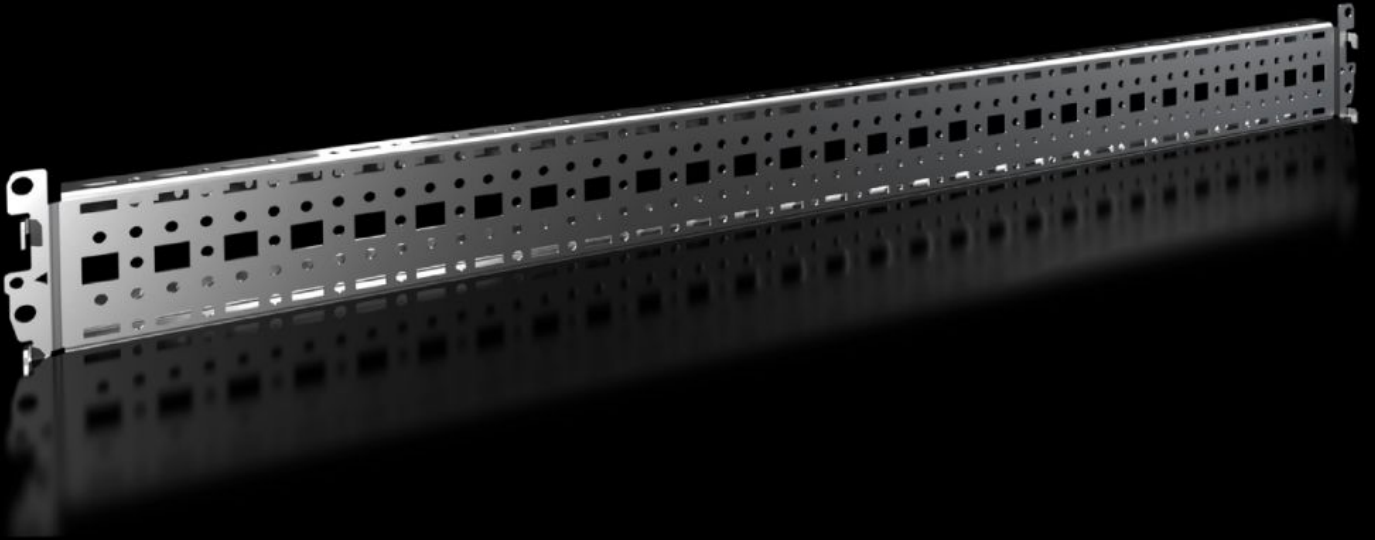

## VX 8617.020

# VX 8617.020 - Montaj rayı 18 x 64 mm VX için

Pano iskeletinin deęişken ve bireysel dış donatımı için iç montaj düzlemi üzerinde.

## Özellikleri

Model No.	VX 8617.020
Ürün açıklaması	Pano iskeletinin deęişken ve bireysel dış donatımı için iç montaj düzlemi üzerinde.
Fayda	Dışarıdan sistem deliklerine takın ve sabitleyin Dört tarafta sistem delikleri Modüler haldeki panolar için, sistem şasisinin montajı panonun iç tarafından yapılabilir.
Malzeme	Çelik sac
Yüzey	Çinko kaplama
Teslimat kapsamı	Montaj malzemeleri dahil
Montaj seçenekleri	Pano profilinde dış montaj seviyesinde İki sistem rayı arasında dış montaj seviyesinde 23 x 64 mm
Şunlar için uygun	Pano tipi: VX Genişliğe/derinliğe uygun: 500 mm
Paketteki adet	4 adet
Net ağırlık	2
Brüt ağırlık	2.075
Gümrük tarifesi numarası	73269098