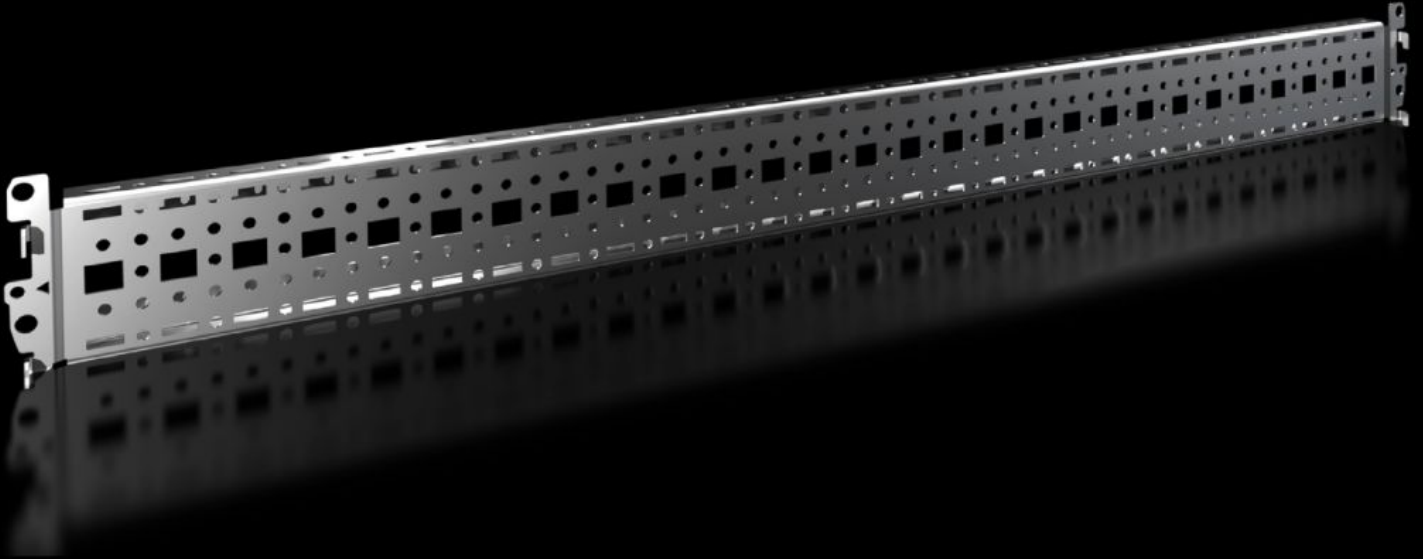

Rittal – The System.

Faster – better – everywhere.

VX 8617.030

Montaj rayı 18 x 64 mm

Durum: 22.05.2026 (Kaynak: rittal.com/tr-tr)

ENCLOSURES

POWER DISTRIBUTION

CLIMATE CONTROL

IT INFRASTRUCTURE

SOFTWARE & SERVICES

FRIEDHELM LOH GROUP

VX 8617.030 - Montaj rayı 18 x 64 mm VX için

Pano iskeletinin deęişken ve bireysel dıř donatımı için iç montaj düzlemi üzerinde.

Özellikleri

Model numarası	VX 8617.030
Ürün açıklaması	Pano iskeletinin deęişken ve bireysel dıř donatımı için iç montaj düzlemi üzerinde.
Fayda	Dıřarıdan sistem deliklerine takın ve sabitleyin Dört tarafta sistem delikleri Modüler haldeki panolar için, sistem şasisinin montajı panonun iç tarafından yapılabilir.
Malzeme	Çelik sac
Yüzey	Çinko kaplama
Teslimat kapsamı	Montaj malzemeleri dahil
Montaj seçenekleri	Pano profilinde dıř montaj seviyesinde İki sistem rayı arasında dıř montaj seviyesinde 23 x 64 mm
Şunlar için uygun	Pano tipi: VX Geniřlik/derinlik: 600 mm
Paketteki adet	4 adet
Net ağırlık	2,2 kg
Brüt ağırlık	2,52 kg
PCF/VE (beşikten kapiya)	12,21

Özellikleri

Gümrük tarifesi numarası	73269098
ETIM 9	EC002620
ECLASS 8.0	27189234
Ürün açıklaması	VX sistem rayı 18 x 64 mm, dış montaj düzlemi için, G/D: 600 mm

Onaylar

Açıklamalar	PCF-declaration
-------------	-----------------
