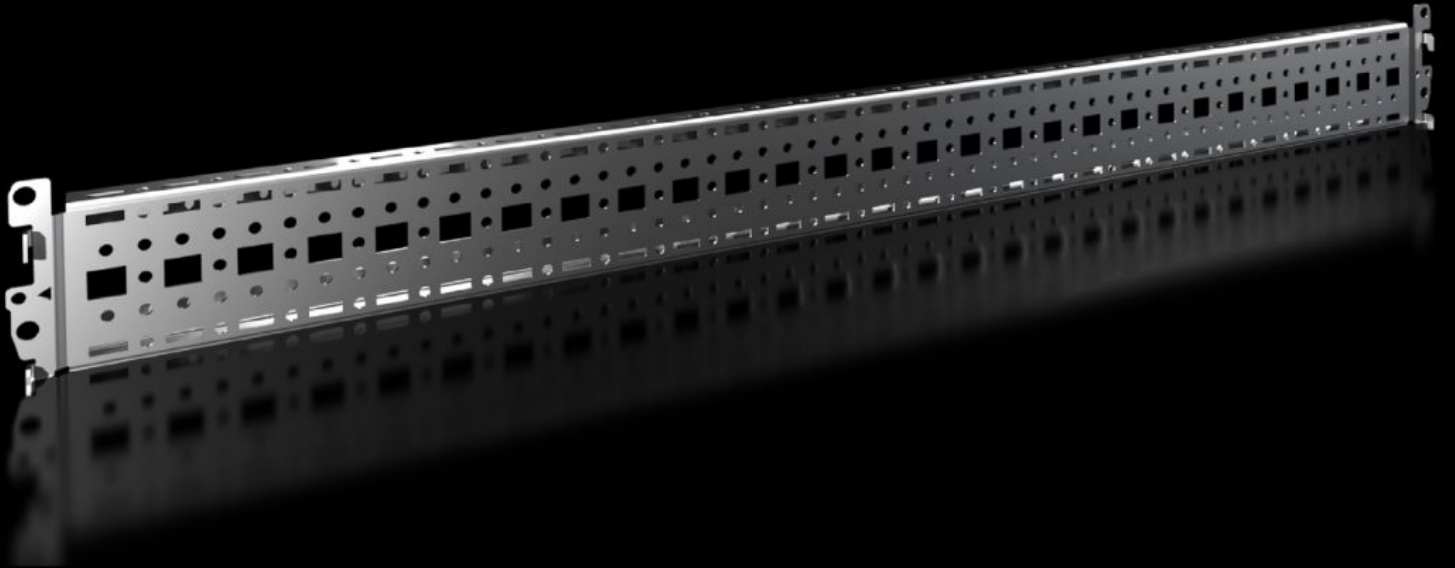

Rittal – The System.

Faster – better – everywhere.

VX 8617.040

Montaj rayı 18 x 64 mm

Durum: 31.05.2026 (Kaynak: rittal.com/tr-tr)

ENCLOSURES

POWER DISTRIBUTION

CLIMATE CONTROL

IT INFRASTRUCTURE

SOFTWARE & SERVICES

FRIEDHELM LOH GROUP