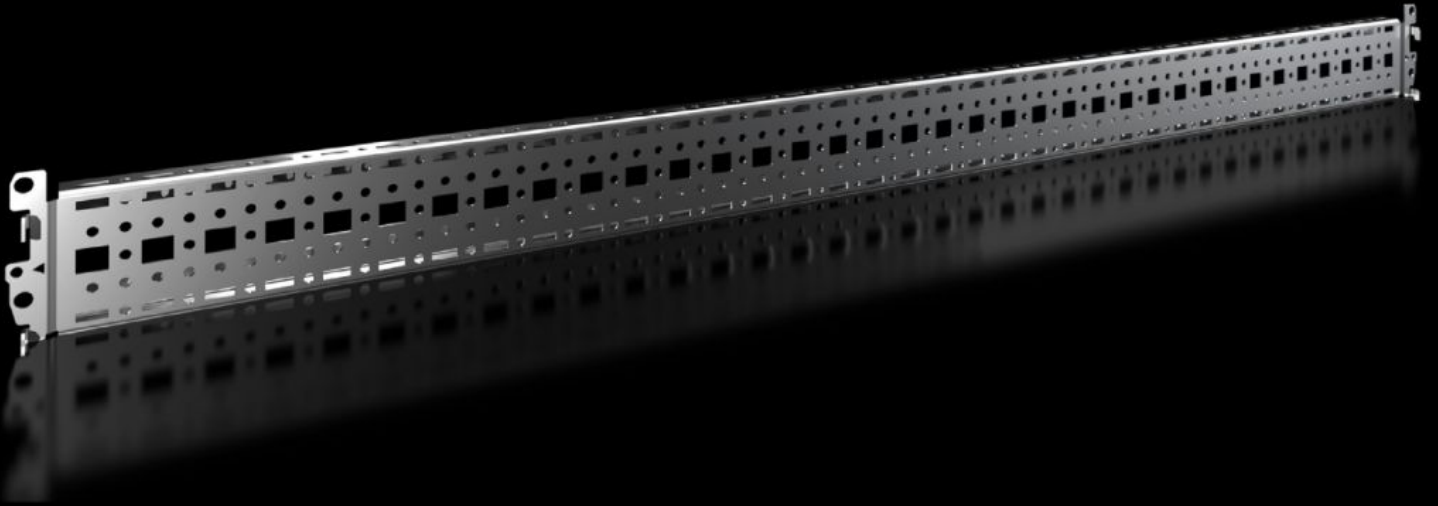

Rittal – The System.

Faster – better – everywhere.

VX 8617.050

Montaj rayı 18 x 64 mm

Durum: 21.09.2025 (Kaynak: rittal.com/tr-tr)

ENCLOSURES

POWER DISTRIBUTION

CLIMATE CONTROL

IT INFRASTRUCTURE

SOFTWARE & SERVICES

FRIEDHELM LOH GROUP