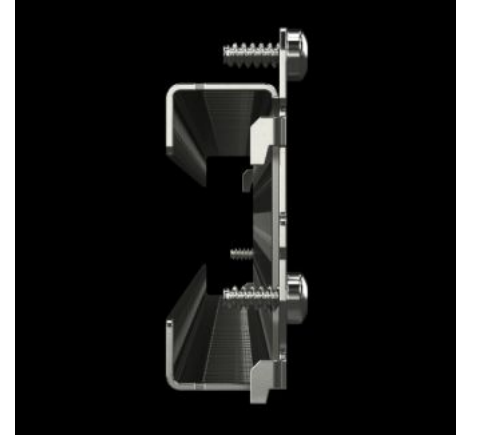

IT INFRASTRUCTURE

SOFTWARE & SERVICES

FRIEDHELM LOH GROUP

VX 8617.100 - Montaj rayı 23 x 64 mm Plastik VX, VX IT, VX SE, AX için

Pano çerçevesinin iç montaj seviyesinde deęişken, ihtiyaca özel iç kurulum ve kompakt panolara kurulum için.

Özellikleri

Model numarası	VX 8617.100
Ürün açıklaması	Pano çerçevesinin iç montaj seviyesinde deęişken, ihtiyaca özel iç kurulum ve kompakt panolara kurulum için.
Fayda	Sistem deliklerine takmanız ve sabitlemeniz yeterlidir Dört tarafta sistem delikleri Kendi bileşenlerini metrik vidalarla sabitleme adına kafesli somun için üstte ve altta delikli
Malzeme	Çelik sac
Yüzey	Çinko kaplama
Teslimat kapsamı	Montaj malzemeleri dahil
VX SE montaj seçenekleri	In enclosure depth 300 mm, on the inner mounting level, in conjunction with adaptor rail for VX compatibility
AX montaj seçenekleri	In enclosure width/height 300 mm, in conjunction with rail for interior installation AX and base configuration rail for AX
AX paslanmaz çelik için montaj seçenekleri	300 mm genişlik/yükseklikteki muhafazada, zemin uzatma rayı ile birlikte

Özellikleri

VX baza montaj seçenekleri	300 mm genişlik/derinliğe sahip baza üzerinde, baza montaj braketi ile birlikte kullanılan baza kaplama panelleri Taban köşe parçalarına monte edildiğinde baza genişliği/derinliği 400 mm
Şunlar için uygun	Pano tipi: VX IT VX SE AX Suitable for width or height or depth: 300 mm
Şunlar için uygun	Baza sistemi VX
Paketteki adet	4 adet
Net ağırlık	1,08 kg
Brüt ağırlık	1,118 kg
PCF/VE (beşikten kapıya)	5,72
Gümrük tarifesi numarası	73269098
ETIM 9	EC002620
ECLASS 8.0	27189234
Ürün açıklaması	VX sistem rayı 23 x 64 mm, iç montaj düzlemi için, G/Y/D: 300 mm