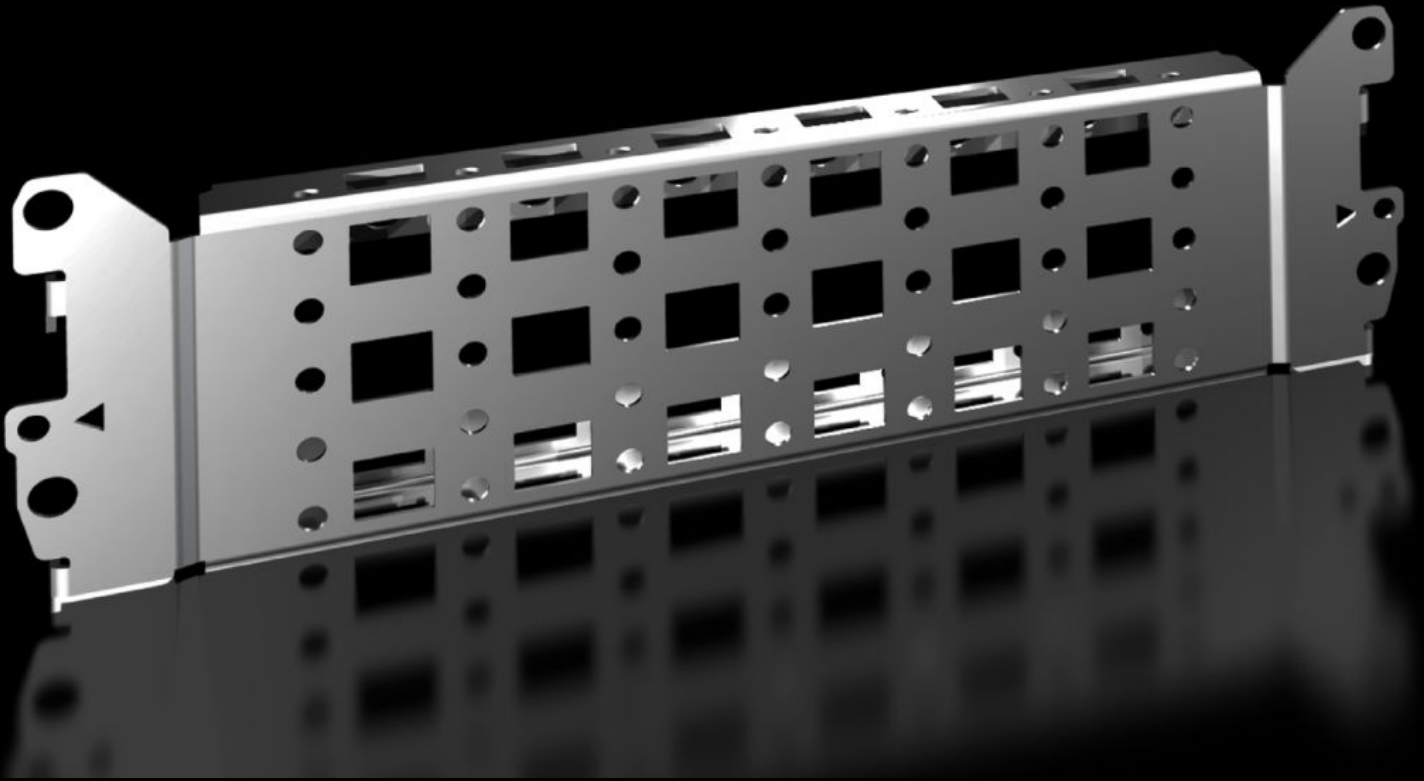

Rittal – The System.

Faster – better – everywhere.

VX 8617.100

Montaj rayı 23 x 64 mm

Durum: 25.06.2026 (Kaynak: rittal.com/tr-tr)

ENCLOSURES

POWER DISTRIBUTION

CLIMATE CONTROL

IT INFRASTRUCTURE

SOFTWARE & SERVICES

FRIEDHELM LOH GROUP

VX 8617.100 - Montaj rayı 23 x 64 mm Plastik VX, VX IT, VX SE, AX için

Pano çerçevesinin iç montaj seviyesinde deęişken, ihtiyaca özel iç kurulum ve kompakt panolara kurulum için.

Özellikleri

Model numarası	VX 8617.100
Ürün açıklaması	Pano çerçevesinin iç montaj seviyesinde deęişken, ihtiyaca özel iç kurulum ve kompakt panolara kurulum için.
Fayda	Sistem deliklerine takmanız ve sabitlemeniz yeterlidir Dört tarafta sistem delikleri Kendi bileşenlerini metrik vidalarla sabitleme adına kafesli somun için üstte ve altta delikli
Malzeme	Çelik sac
Yüzey	Çinko kaplama
Teslimat kapsamı	Montaj malzemeleri dahil
VX SE montaj seçenekleri	In enclosure depth 300 mm, on the inner mounting level, in conjunction with adaptor rail for VX compatibility
AX montaj seçenekleri	In enclosure width/height 300 mm, in conjunction with rail for interior installation AX and base configuration rail for AX
AX paslanmaz çelik için montaj seçenekleri	300 mm genişlik/yükseklikteki muhafazada, zemin uzatma rayı ile birlikte

Özellikleri

VX baza montaj seçenekleri	300 mm genişlik/derinliğe sahip baza üzerinde, baza montaj braketi ile birlikte kullanılan baza kaplama panelleri Taban köşe parçalarına monte edildiğinde baza genişliği/derinliği 400 mm
Şunlar için uygun	Pano tipi: VX IT VX SE AX Suitable for width or height or depth: 300 mm
Şunlar için uygun	Baza sistemi VX
Paketteki adet	4 adet
Net ağırlık	1,08 kg
Brüt ağırlık	1,118 kg
PCF/VE (beşikten kapıya)	5,72
Gümrük tarifesi numarası	73269098
ETIM 9	EC002620
ECLASS 8.0	27189234
Ürün açıklaması	VX sistem rayı 23 x 64 mm, iç montaj düzlemi için, G/Y/D: 300 mm