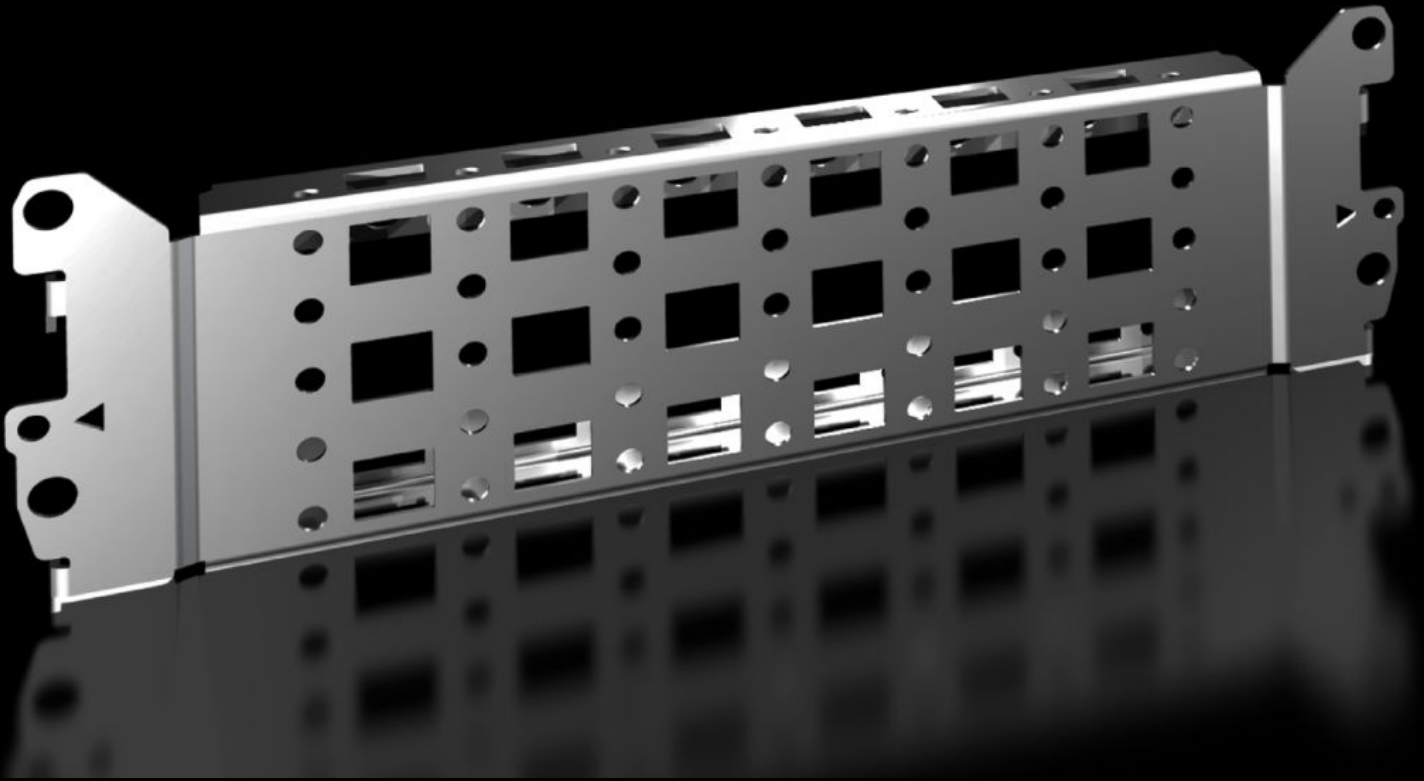

Rittal – The System.

Faster – better – everywhere.

VX 8617.100

Montaj rayı 23 x 64 mm

Durum: 22.05.2026 (Kaynak: rittal.com/tr-tr)

ENCLOSURES

POWER DISTRIBUTION

CLIMATE CONTROL

IT INFRASTRUCTURE

SOFTWARE & SERVICES

FRIEDHELM LOH GROUP

VX 8617.100 - Montaj rayı 23 x 64 mm Plastik VX, VX IT, VX SE, AX için

Pano çerçevesinin iç montaj seviyesinde deęişken, ihtiyaca özel iç kurulum ve kompakt panolara kurulum için.

Özellikleri

Model numarası	VX 8617.100
Ürün açıklaması	Pano çerçevesinin iç montaj seviyesinde deęişken, ihtiyaca özel iç kurulum ve kompakt panolara kurulum için.
Fayda	Sistem deliklerine takmanız ve sabitlemeniz yeterlidir Dört tarafta sistem delikleri Kendi bileşenlerini metrik vidalarla sabitleme adına kafesli somun için üstte ve altta delikli
Malzeme	Çelik sac
Yüzey	Çinko kaplama
Teslimat kapsamı	Montaj malzemeleri dahil
VX SE montaj seçenekleri	In enclosure depth 300 mm, on the inner mounting level, in conjunction with adaptor rail for VX compatibility
AX montaj seçenekleri	In enclosure width/height 300 mm, in conjunction with rail for interior installation AX and base configuration rail for AX
AX paslanmaz çelik için montaj seçenekleri	300 mm genişlik/yükseklikteki muhafazada, zemin uzatma rayı ile birlikte

Özellikleri

VX baza montaj seçenekleri	300 mm genişlik/derinliğe sahip baza üzerinde, baza montaj braketi ile birlikte kullanılan baza kaplama panelleri Taban köşe parçalarına monte edildiğinde baza genişliği/derinliği 400 mm
Şunlar için uygun	Pano tipi: VX IT VX SE AX Suitable for width or height or depth: 300 mm
Şunlar için uygun	Baza sistemi VX
Paketteki adet	4 adet
Net ağırlık	1,08 kg
Brüt ağırlık	1,118 kg
PCF/VE (beşikten kapıya)	5,72
Gümrük tarifesi numarası	73269098
ETIM 9	EC002620
ECLASS 8.0	27189234
Ürün açıklaması	VX sistem rayı 23 x 64 mm, iç montaj düzlemi için, G/Y/D: 300 mm