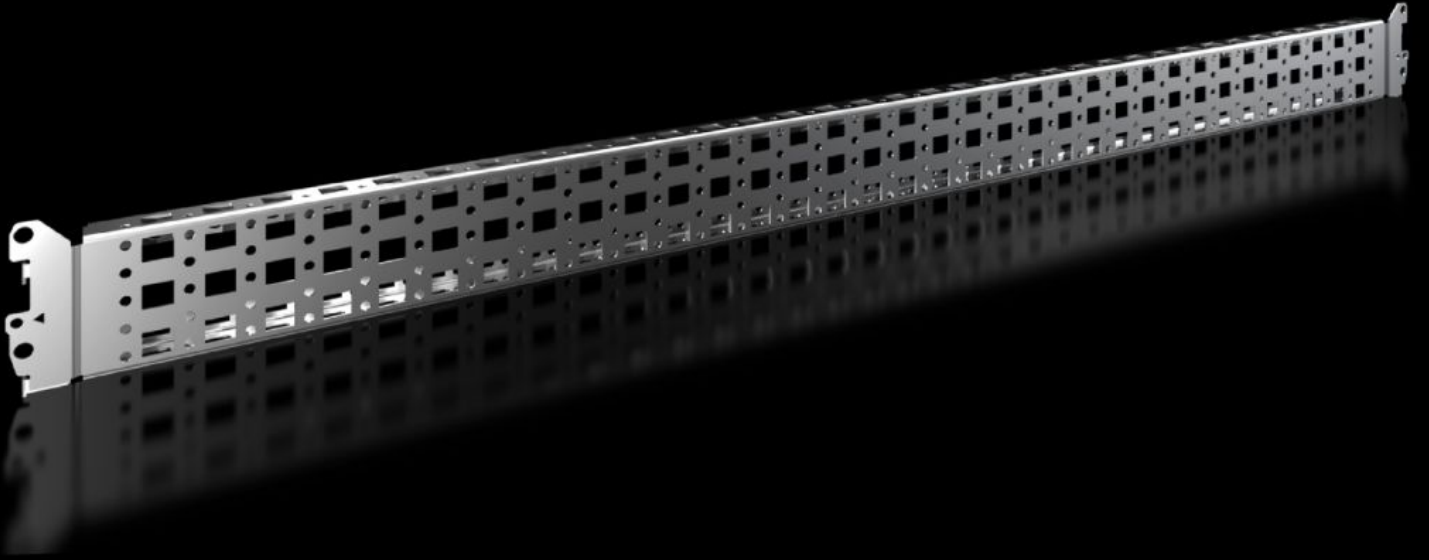

## VX 8617.150

# VX 8617.150 - Montaj rayı 23 x 64 mm Plastik VX, VX IT, VX SE, AX için

Pano çerçevesinin iç montaj seviyesinde değişken, ihtiyaca özel iç kurulum ve kompakt panolara kurulum için.

## Özellikleri

Model No.	VX 8617.150
Ürün açıklaması	Pano çerçevesinin iç montaj seviyesinde değişken, ihtiyaca özel iç kurulum ve kompakt panolara kurulum için.
Fayda	Sistem deliklerine takmanız ve sabitlemeniz yeterlidir Dört tarafta sistem delikleri Kendi bileşenlerini metrik vidalarla sabitleme adına kafesli somun için üstte ve altta delikli
Malzeme	Çelik sac
Yüzey	Çinko kaplama
Teslimat kapsamı	Montaj malzemeleri dahil
VX montaj seçenekleri	In enclosure width/depth 1000 mm, on the inner mounting level
VX SE montaj seçenekleri	In enclosure width 1000 mm, on the inner mounting level, in conjunction with adaptor rail for VX compatibility
AX montaj seçenekleri	In enclosure width/height 1000 mm, in conjunction with rail for interior installation AX and base configuration rail for AX

# Özellikleri

AX stainless steel installation options	In enclosure width/height 1000 mm, in conjunction with the base configuration rail
VX base/plinth installation options	In base/plinth width/depth 1000 mm on the base/plinth trim panels, in conjunction with base/plinth installation bracket In base/plinth width 1100 mm for mounting on the base/plinth corner pieces
Şunlar için uygun	Pano tipi: VX VX IT VX SE AX Suitable for width or height or depth: 1.000 mm
Şunlar için uygun	Baza sistemi VX
Paketteki adet	4 adet
Net ağırlık	4.12
Brüt ağırlık	4.22
Gümrük tarifesi numarası	73269098
EAN	4028177829152
ETIM 9	EC002620
ECLASS 8.0	27189234