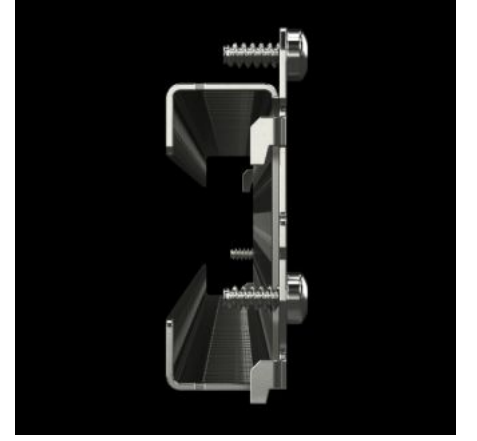

IT INFRASTRUCTURE

SOFTWARE & SERVICES

FRIEDHELM LOH GROUP

VX 8617.160 - Montaj rayı 23 x 64 mm Plastik VX, VX IT, VX SE, AX için

Pano çerçevesinin iç montaj seviyesinde değişken, ihtiyaca özel iç kurulum ve kompakt panolara kurulum için.

Özellikleri

Model numarası	VX 8617.160
Ürün açıklaması	Pano çerçevesinin iç montaj seviyesinde değişken, ihtiyaca özel iç kurulum ve kompakt panolara kurulum için.
Fayda	Sistem deliklerine takmanız ve sabitlemeniz yeterlidir Dört tarafta sistem delikleri Kendi bileşenlerini metrik vidalarla sabitleme adına kafesli somun için üstte ve altta delikli
Malzeme	Çelik sac
Yüzey	Çinko kaplama
Teslimat kapsamı	Montaj malzemeleri dahil
VX montaj seçenekleri	In enclosure width/height/depth 1200 mm, on the inner mounting level
VX SE montaj seçenekleri	In enclosure width 1200 mm, on the inner mounting level, in conjunction with adaptor rail for VX compatibility and in the base
AX montaj seçenekleri	In enclosure width/height 1200 mm, in conjunction with rail for interior installation AX and base configuration rail for AX

Özellikleri

AX paslanmaz çelik için montaj seçenekleri	Pano yüksekliği/geniřlięi 1200 mm, zemin uzatma rayı ile birlikte
VX baza montaj seçenekleri	1200 mm genişlik/derinliğe sahip baza üzerinde, baza montaj braketi ile birlikte kullanılan baza kaplama panelleri
Şunlar için uygun	Pano tipi: VX VX IT VX SE AX Suitable for width or height or depth: 1.200 mm
Şunlar için uygun	Baza sistemi VX
Paketteki adet	4 adet
Net ağırlık	4,8 kg
Brüt ağırlık	5,12 kg
PCF/VE (beşikten kapiya)	26,59
Gümrük tarifesi numarası	73269098
ETIM 9	EC002620
ECLASS 8.0	27189234
Ürün açıklaması	VX sistem rayı 23 x 64 mm, iç montaj düzlemi için, G/Y/D: 1200 mm