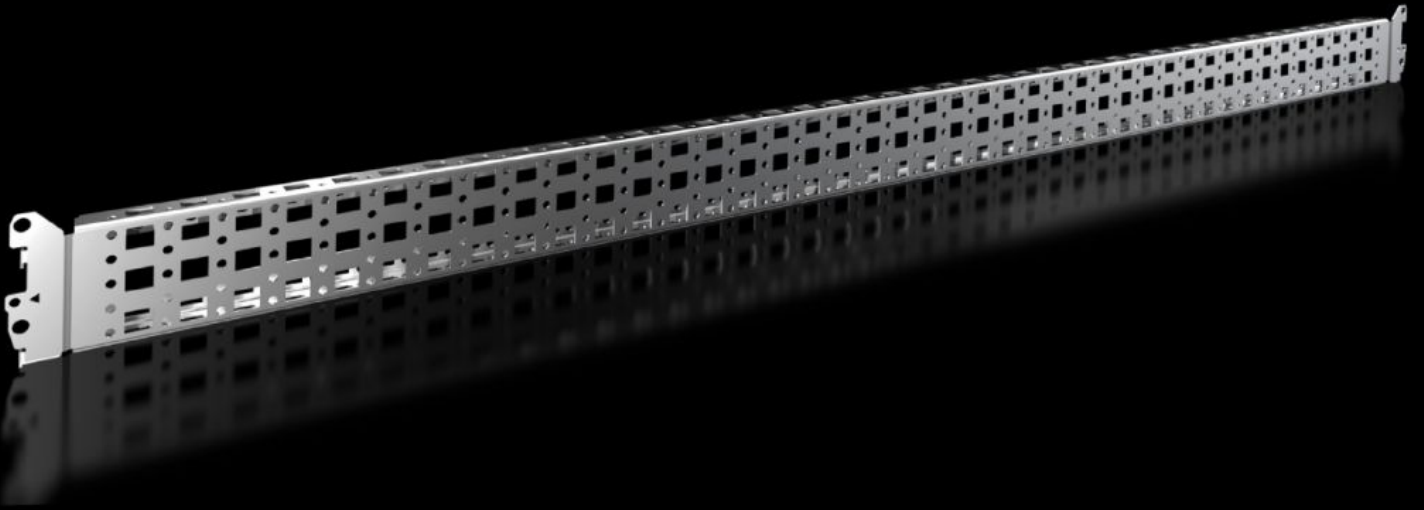

Rittal – The System.

Faster – better – everywhere.

VX 8617.160

Montaj rayı 23 x 64 mm

Durum: 05.06.2026 (Kaynak: rittal.com/tr-tr)

ENCLOSURES

POWER DISTRIBUTION

CLIMATE CONTROL

IT INFRASTRUCTURE

SOFTWARE & SERVICES

FRIEDHELM LOH GROUP

VX 8617.160 - Montaj rayı 23 x 64 mm Plastik VX, VX IT, VX SE, AX için

Pano çerçevesinin iç montaj seviyesinde deęişken, ihtiyaca özel iç kurulum ve kompakt panolara kurulum için.

Özellikleri

Model numarası	VX 8617.160
Ürün açıklaması	Pano çerçevesinin iç montaj seviyesinde deęişken, ihtiyaca özel iç kurulum ve kompakt panolara kurulum için.
Fayda	Sistem deliklerine takmanız ve sabitlemeniz yeterlidir Dört tarafta sistem delikleri Kendi bileşenlerini metrik vidalarla sabitleme adına kafesli somun için üstte ve altta delikli
Malzeme	Çelik sac
Yüzey	Çinko kaplama
Teslimat kapsamı	Montaj malzemeleri dahil
VX montaj seçenekleri	In enclosure width/height/depth 1200 mm, on the inner mounting level
VX SE montaj seçenekleri	In enclosure width 1200 mm, on the inner mounting level, in conjunction with adaptor rail for VX compatibility and in the base
AX montaj seçenekleri	In enclosure width/height 1200 mm, in conjunction with rail for interior installation AX and base configuration rail for AX

Özellikleri

AX paslanmaz çelik için montaj seçenekleri	Pano yüksekliği/geniřlięi 1200 mm, zemin uzatma rayı ile birlikte
VX baza montaj seçenekleri	1200 mm genişlik/derinliğe sahip baza üzerinde, baza montaj braketi ile birlikte kullanılan baza kaplama panelleri
Şunlar için uygun	Pano tipi: VX VX IT VX SE AX Suitable for width or height or depth: 1.200 mm
Şunlar için uygun	Baza sistemi VX
Paketteki adet	4 adet
Net ağırlık	4,8 kg
Brüt ağırlık	5,12 kg
PCF/VE (beşikten kapiya)	26,59
Gümrük tarifesi numarası	73269098
ETIM 9	EC002620
ECLASS 8.0	27189234
Ürün açıklaması	VX sistem rayı 23 x 64 mm, iç montaj düzlemi için, G/Y/D: 1200 mm