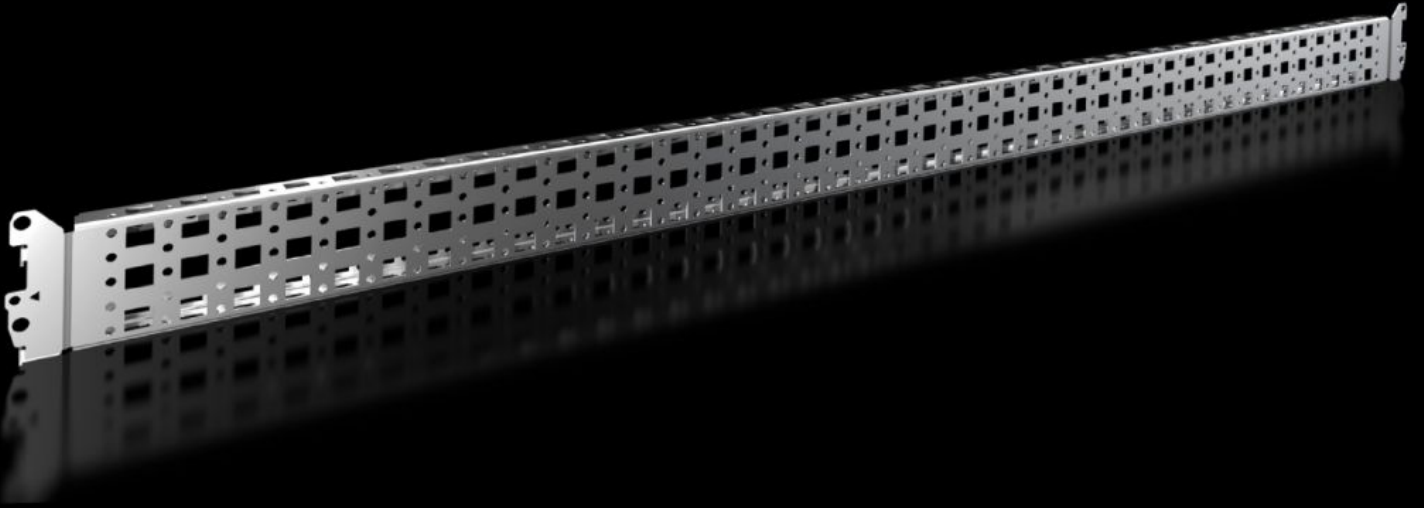

Rittal – The System.

Faster – better – everywhere.

VX 8617.160

Montaj rayı 23 x 64 mm

Durum: 14.05.2026 (Kaynak: rittal.com/tr-tr)

ENCLOSURES

POWER DISTRIBUTION

CLIMATE CONTROL

IT INFRASTRUCTURE

SOFTWARE & SERVICES

FRIEDHELM LOH GROUP