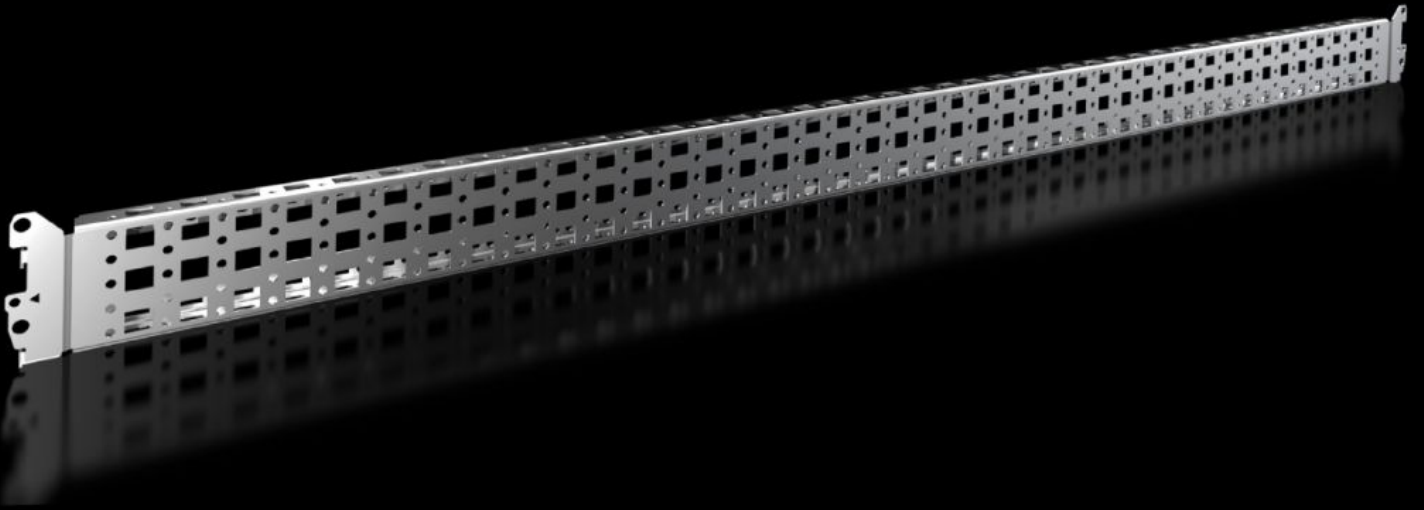

Rittal – The System.

Faster – better – everywhere.

VX 8617.160

Montaj rayı 23 x 64 mm

Durum: 07.07.2026 (Kaynak: rittal.com/tr-tr)

ENCLOSURES

POWER DISTRIBUTION

CLIMATE CONTROL

IT INFRASTRUCTURE

SOFTWARE & SERVICES

FRIEDHELM LOH GROUP

VX 8617.160 - Montaj rayı 23 x 64 mm Plastik VX, VX IT, VX SE, AX için

Pano çerçevesinin iç montaj seviyesinde değişken, ihtiyaca özel iç kurulum ve kompakt panolara kurulum için.

Özellikleri

Model numarası	VX 8617.160
Ürün açıklaması	Pano çerçevesinin iç montaj seviyesinde değişken, ihtiyaca özel iç kurulum ve kompakt panolara kurulum için.
Fayda	Sistem deliklerine takmanız ve sabitlemeniz yeterlidir Dört tarafta sistem delikleri Kendi bileşenlerini metrik vidalarla sabitleme adına kafesli somun için üstte ve altta delikli
Malzeme	Çelik sac
Yüzey	Çinko kaplama
Teslimat kapsamı	Montaj malzemeleri dahil
VX montaj seçenekleri	In enclosure width/height/depth 1200 mm, on the inner mounting level
VX SE montaj seçenekleri	In enclosure width 1200 mm, on the inner mounting level, in conjunction with adaptor rail for VX compatibility and in the base
AX montaj seçenekleri	In enclosure width/height 1200 mm, in conjunction with rail for interior installation AX and base configuration rail for AX

Özellikleri

AX paslanmaz çelik için montaj seçenekleri	Pano yüksekliği/geniřlięi 1200 mm, zemin uzatma rayı ile birlikte
VX baza montaj seçenekleri	1200 mm genişlik/derinliğe sahip baza üzerinde, baza montaj braketi ile birlikte kullanılan baza kaplama panelleri
Şunlar için uygun	Pano tipi: VX VX IT VX SE AX Suitable for width or height or depth: 1.200 mm
Şunlar için uygun	Baza sistemi VX
Paketteki adet	4 adet
Net ağırlık	4,8 kg
Brüt ağırlık	5,12 kg
PCF/VE (beşikten kapiya)	26,59
Gümrük tarifesi numarası	73269098
ETIM 9	EC002620
ECLASS 8.0	27189234
Ürün açıklaması	VX sistem rayı 23 x 64 mm, iç montaj düzlemi için, G/Y/D: 1200 mm