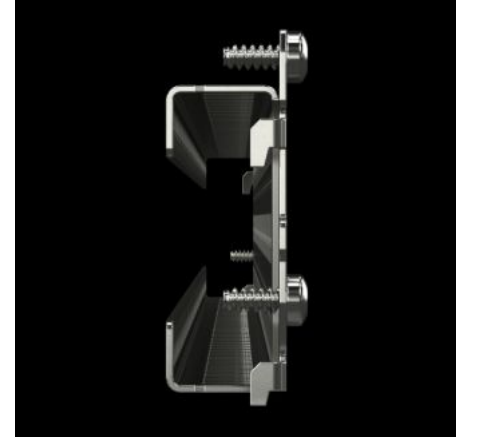

Rittal – The System.

Faster – better – everywhere.

VX 8617.170

Montaj rayı 23 x 64 mm

Durum: 08.07.2026 (Kaynak: rittal.com/tr-tr)

ENCLOSURES

POWER DISTRIBUTION

CLIMATE CONTROL

IT INFRASTRUCTURE

SOFTWARE & SERVICES

FRIEDHELM LOH GROUP

VX 8617.170 - Montaj rayı 23 x 64 mm Plastik VX, VX IT, VX SE, AX için

Pano çerçevesinin iç montaj seviyesinde deęişken, ihtiyaca özel iç kurulum ve kompakt panolara kurulum için.

Özellikleri

Model numarası	VX 8617.170
Ürün açıklaması	Pano çerçevesinin iç montaj seviyesinde deęişken, ihtiyaca özel iç kurulum ve kompakt panolara kurulum için.
Fayda	Sistem deliklerine takmanız ve sabitlemeniz yeterlidir Dört tarafta sistem delikleri Kendi bileşenlerini metrik vidalarla sabitleme adına kafesli somun için üstte ve altta delikli
Malzeme	Çelik sac
Yüzey	Çinko kaplama
Teslimat kapsamı	Montaj malzemeleri dahil
VX montaj seçenekleri	In enclosure height 1400 mm, on the inner mounting level
AX montaj seçenekleri	In enclosure height 1400 mm, in conjunction with rail for interior installation AX and base configuration rail for AX
AX paslanmaz çelik için montaj seçenekleri	1400 mm yüksekliğindeki panoda, zemin uzatma rayı ile birlikte

Özellikleri

Şunlar için uygun	Pano tipi: VX VX IT AX Suitable for width or height or depth: 1.400 mm
Paketteki adet	4 adet
Net ağırlık	5 kg
Brüt ağırlık	5,8 kg
PCF/VE (beşikten kapıya)	31,04
Gümrük tarifesi numarası	73269098
ETIM 9	EC002620
ECLASS 8.0	27189234
Ürün açıklaması	VX sistem rayı 23 x 64 mm, iç montaj düzlemi için, G/Y/D: 1400 mm