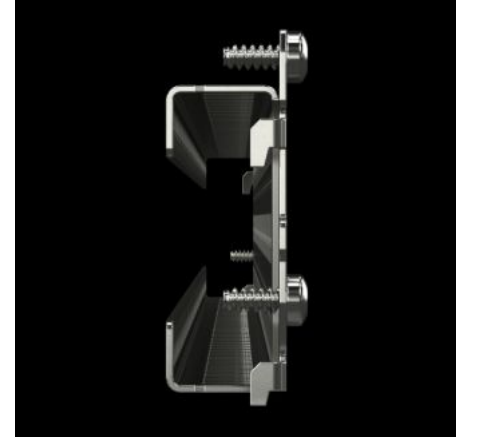

IT INFRASTRUCTURE

SOFTWARE & SERVICES

FRIEDHELM LOH GROUP

VX 8617.180 - Montaj rayı 23 x 64 mm Plastik VX, VX IT, VX SE, AX için

Pano çerçevesinin iç montaj seviyesinde deęişken, ihtiyaca özel iç kurulum ve kompakt panolara kurulum için.

Özellikleri

Model numarası	VX 8617.180
Ürün açıklaması	Pano çerçevesinin iç montaj seviyesinde deęişken, ihtiyaca özel iç kurulum ve kompakt panolara kurulum için.
Fayda	Sistem deliklerine takmanız ve sabitlemeniz yeterlidir Dört tarafta sistem delikleri Kendi bileşenlerini metrik vidalarla sabitleme adına kafesli somun için üstte ve altta delikli
Malzeme	Çelik sac
Yüzey	Çinko kaplama
Teslimat kapsamı	Montaj malzemeleri dahil
VX montaj seçenekleri	In enclosure height 1600 mm, on the inner mounting level
VX SE montaj seçenekleri	In enclosure width 1600 mm, on the inner mounting level, in conjunction with adaptor rail for VX compatibility
VX baza montaj seçenekleri	1600 mm genişlik sahip baza üzerinde, baza montaj braketi ile birlikte kullanılan baza kaplama panelleri

Özellikleri

Şunlar için uygun	Pano tipi: VX VX IT VX SE Suitable for width or height or depth: 1.600 mm
Şunlar için uygun	Baza sistemi VX
Paketteki adet	4 adet
Net ağırlık	6,72 kg
Brüt ağırlık	6,92 kg
PCF/VE (beşikten kapıya)	35,65
Gümrük tarifesi numarası	73269098
ETIM 9	EC002620
ECLASS 8.0	27189234
Ürün açıklaması	VX sistem rayı 23 x 64 mm, iç montaj düzlemi için, G/Y/D: 1600 mm