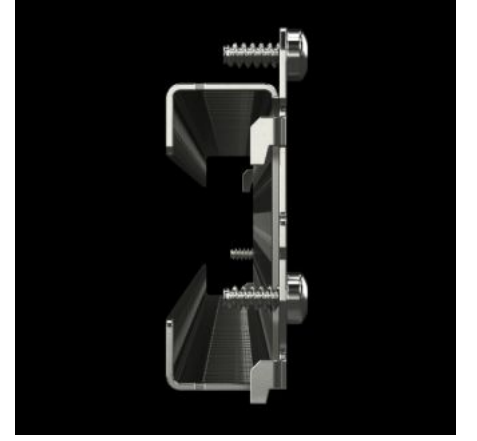

# VX 8617.180 - Montaj rayı 23 x 64 mm Plastik VX, VX IT, VX SE, AX için

Pano çerçevesinin iç montaj seviyesinde deęişken, ihtiyaca özel iç kurulum ve kompakt panolara kurulum için.

## Özellikleri

Model numarası	VX 8617.180
Ürün açıklaması	Pano çerçevesinin iç montaj seviyesinde deęişken, ihtiyaca özel iç kurulum ve kompakt panolara kurulum için.
Fayda	Sistem deliklerine takmanız ve sabitlemeniz yeterlidir Dört tarafta sistem delikleri Kendi bileşenlerini metrik vidalarla sabitleme adına kafesli somun için üstte ve altta delikli
Malzeme	Çelik sac
Yüzey	Çinko kaplama
Teslimat kapsamı	Montaj malzemeleri dahil
VX montaj seçenekleri	In enclosure height 1600 mm, on the inner mounting level
VX SE montaj seçenekleri	In enclosure width 1600 mm, on the inner mounting level, in conjunction with adaptor rail for VX compatibility
VX baza montaj seçenekleri	1600 mm genişlik sahip baza üzerinde, baza montaj braketi ile birlikte kullanılan baza kaplama panelleri