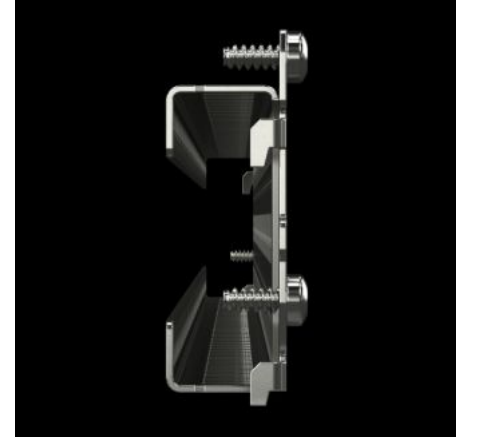

VX 8617.180 - Montaj rayı 23 x 64 mm Plastik VX, VX IT, VX SE, AX için

Pano çerçevesinin iç montaj seviyesinde deęişken, ihtiyaca özel iç kurulum ve kompakt panolara kurulum için.

Özellikleri

Model numarası	VX 8617.180
Ürün açıklaması	Pano çerçevesinin iç montaj seviyesinde deęişken, ihtiyaca özel iç kurulum ve kompakt panolara kurulum için.
Fayda	Sistem deliklerine takmanız ve sabitlemeniz yeterlidir Dört tarafta sistem delikleri Kendi bileşenlerini metrik vidalarla sabitleme adına kafesli somun için üstte ve altta delikli
Malzeme	Çelik sac
Yüzey	Çinko kaplama
Teslimat kapsamı	Montaj malzemeleri dahil
VX montaj seçenekleri	In enclosure height 1600 mm, on the inner mounting level
VX SE montaj seçenekleri	In enclosure width 1600 mm, on the inner mounting level, in conjunction with adaptor rail for VX compatibility
VX baza montaj seçenekleri	1600 mm genişlik sahip baza üzerinde, baza montaj braketi ile birlikte kullanılan baza kaplama panelleri