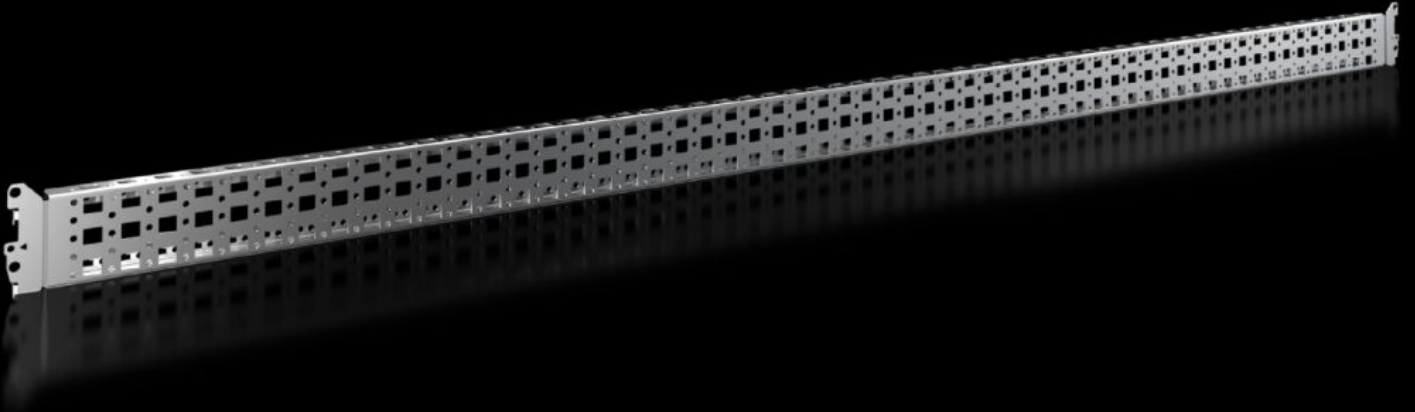

Rittal – The System.

Faster – better – everywhere.

VX 8617.180

Montaj rayı 23 x 64 mm

Durum: 09.07.2026 (Kaynak: rittal.com/tr-tr)

ENCLOSURES

POWER DISTRIBUTION

CLIMATE CONTROL

IT INFRASTRUCTURE

SOFTWARE & SERVICES

FRIEDHELM LOH GROUP