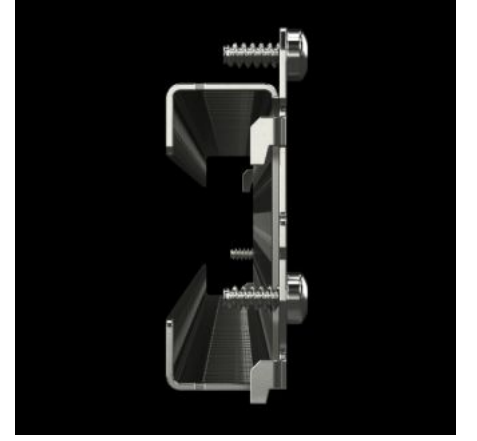

IT INFRASTRUCTURE

SOFTWARE & SERVICES

FRIEDHELM LOH GROUP

VX 8617.190 - Montaj rayı 23 x 64 mm Plastik VX, VX IT, VX SE, AX için

Pano çerçevesinin iç montaj seviyesinde deęişken, ihtiyaca özel iç kurulum ve kompakt panolara kurulum için.

Özellikleri

Model numarası	VX 8617.190
Ürün açıklaması	Pano çerçevesinin iç montaj seviyesinde deęişken, ihtiyaca özel iç kurulum ve kompakt panolara kurulum için.
Fayda	Sistem deliklerine takmanız ve sabitlemeniz yeterlidir Dört tarafta sistem delikleri Kendi bileşenlerini metrik vidalarla sabitleme adına kafesli somun için üstte ve altta delikli
Malzeme	Çelik sac
Yüzey	Çinko kaplama
Teslimat kapsamı	Montaj malzemeleri dahil
VX montaj seçenekleri	In enclosure height 1800 mm, on the inner mounting level
VX SE montaj seçenekleri	In enclosure width/height 1800 mm, on the inner mounting level, in conjunction with adaptor rail for VX compatibility
VX baza montaj seçenekleri	1800 mm genişlik sahip baza üzerinde, baza montaj braketi ile birlikte kullanılan baza kaplama panelleri

Özellikleri

Şunlar için uygun	Pano tipi: VX VX IT VX SE Suitable for width or height or depth: 1.800 mm
Şunlar için uygun	Baza sistemi VX
Paketteki adet	4 adet
Net ağırlık	7,2 kg
Brüt ağırlık	7,72 kg
PCF/VE (beşikten kapıya)	40,25
Gümrük tarifesi numarası	73269098
ETIM 9	EC002620
ECLASS 8.0	27189234
Ürün açıklaması	VX sistem rayı 23 x 64 mm, iç montaj düzlemi için, G/Y/D: 1800 mm